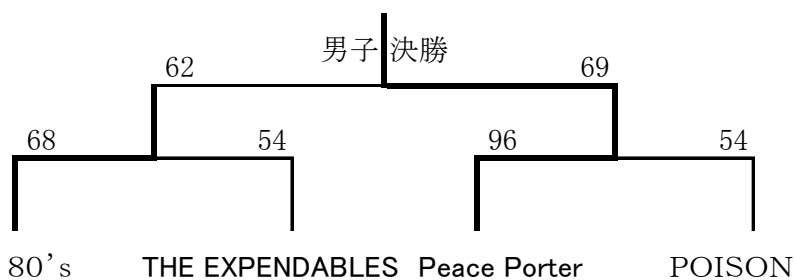

第6回会長杯争奪バスケットボール大会 組合せ・結果

日程：平成元年10月27日
 11月3日
 11月17日
 会場：総合体育館

男子予選リーグAブロック

男子A	80's	Peace Porter	中部大学	順位
80's	/	62 ○ 53	91 ○ 49	1
Peace Porter	53 × 62	/	105 ○ 59	2
中部大学	49 × 91	59 × 105	/	3

男子予選リーグBブロック

男子B	THE EXPENDABLES	トルネードホ ンバース	POISON	順位
THE EXPENDABLES	/	82 ○ 33	67 × 68	2
トルネードホ ンバース	33 × 82	/	42 × 88	3
POISON	68 ○ 67	88 ○ 42	/	1

女子リーグ

マスターズ	Almaz	KB2クラブ	まりなん	SPARTNS	カラフル	順位
Almaz	/	48 ○ 42	49 × 57	28 × 51	38 × 97	4
KB2クラブ	42 × 48	/	31 × 37	21 × 92	21 × 103	5
まりなん	57 ○ 49	37 ○ 31	/	42 × 74	32 × 98	3
SPARTNS	51 ○ 28	92 ○ 21	74 ○ 42	/	48 × 75	2
カラフル	97 ○ 38	103 ○ 21	98 ○ 32	75 ○ 48	/	1