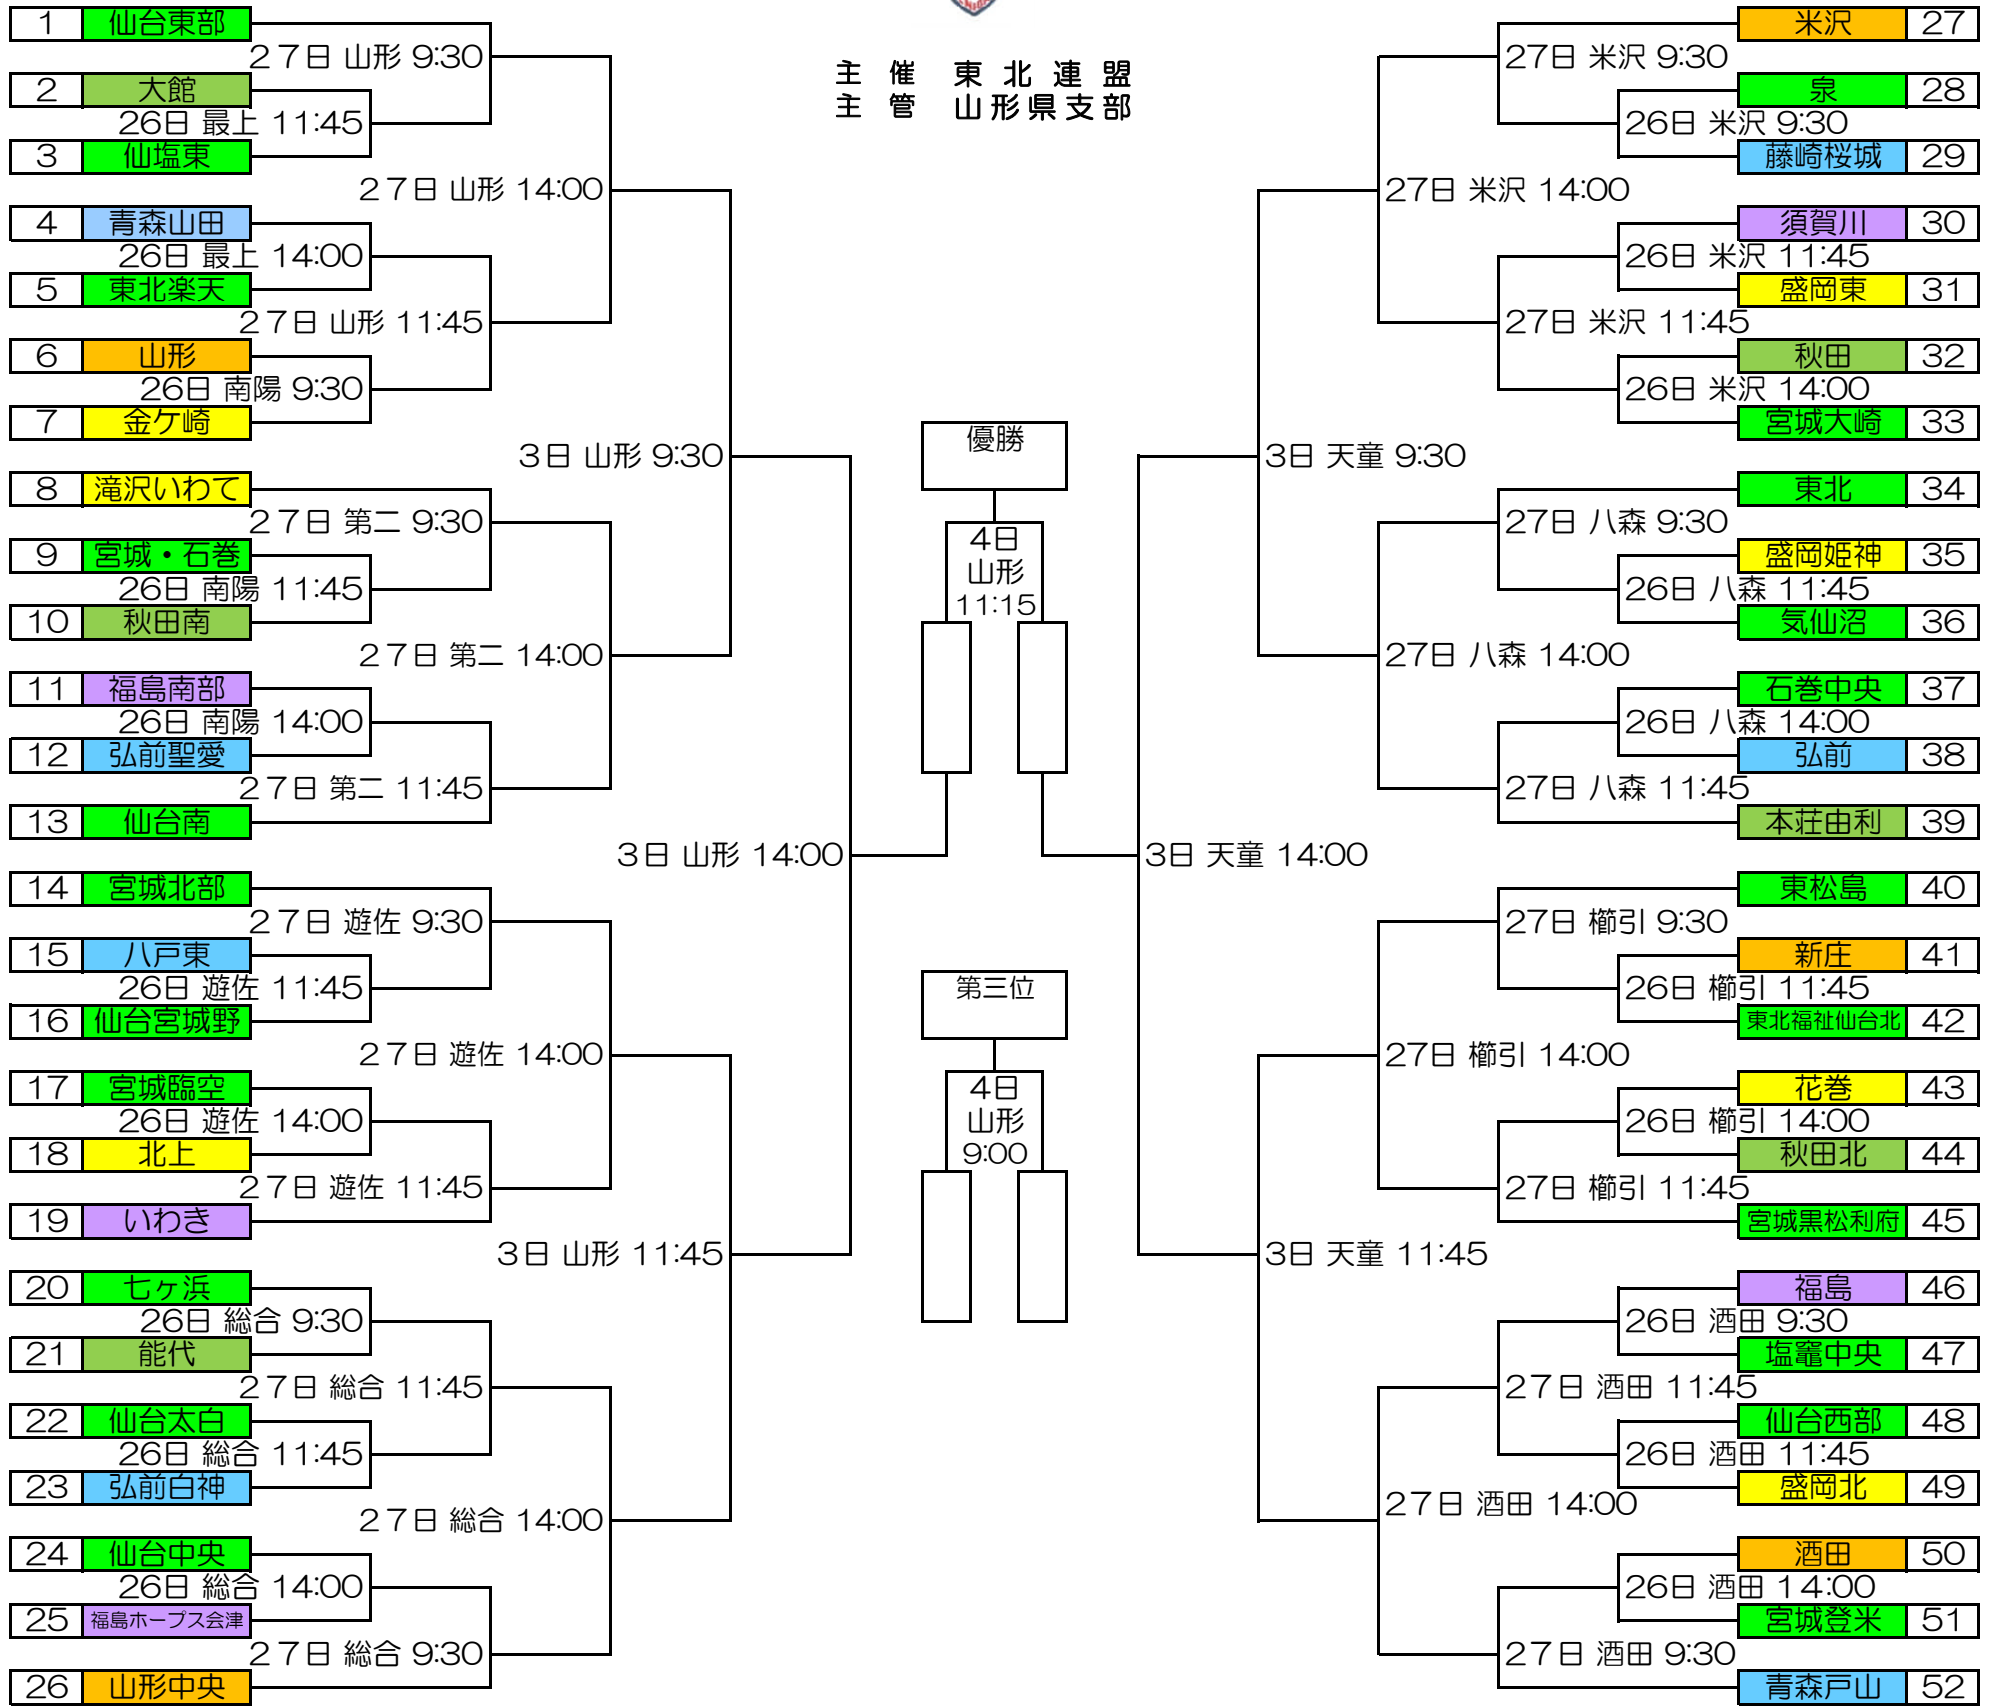

第37回秋季新人東北大会

大会期日：平成27年 9月26日(土)～27日(日)
：平成27年10月 3日(土)～ 4日(日)
予備日：10月10日(土)

閉会式：平成27年10月 4日(日) 14:00(予定)
山形県野球場(中山町)

主催 東北連盟
主管 山形県支部

全国大会派遣基準 第1位～4位：第22回全国選抜野球大会

球場案内

- 山形：山形県野球場(中山町)
天童：天童市スポーツセンター野球場(天童市)
遊佐：サンスポーツランド遊佐野球場(遊佐町)
最上：最上町西公園野球場(最上町)
大蔵：大蔵野球場(大蔵村)
第二：山形県第二野球場(中山町)
酒田：酒田市光ヶ丘野球場(酒田市)
庄内：庄内町笠山野球場(庄内町)
米沢：米沢市営野球場(米沢市)
山辺：山辺町民野球場(山辺町)
総合：山形県総合運動公園野球場(天童市)
八森：八森自然公園野球場(酒田市)
榎引：榎引総合運動公園野球場(鶴岡市)
南陽：南陽市向山球場(南陽市)

試合開始時間

- ① 9:00 ② 9:30 ③ 11:15 ④ 11:45 ⑤ 13:30 ③ 14:00