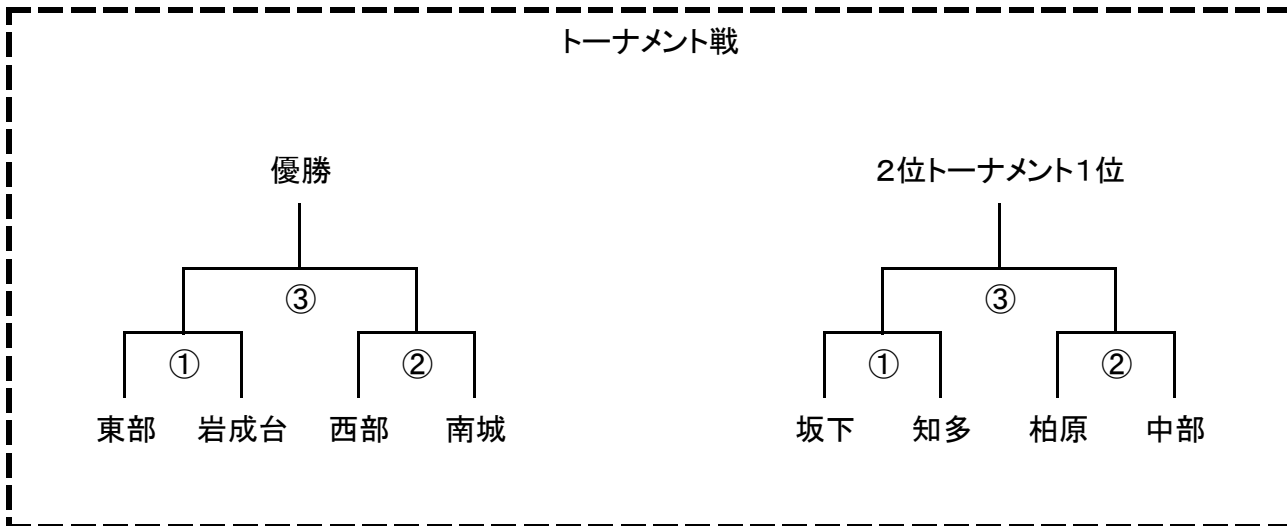

組み合わせ及び試合開始時間

女子2日目日程

12月15日(日)の日程

会場 落合公園体育館

1位トーナメント			
第1試合	東部	vs	岩成台
9:30 TO	21	西部	47
審判			
第2試合	西部	vs	南城
10:30 TO	18	1負	29
審判			
第3試合	岩成台	vs	南城
11:45 TO	45	2負	26
審判			

2位トーナメント			
第1試合	坂下	vs	知多
9:30 TO	36	柏原	26
審判			
第2試合	柏原	vs	中部
10:30 TO	25	1負	23
審判			
第3試合	坂下	vs	柏原
11:45 TO	28	2負	17
審判			

※トーナメント: 7-①-7-③-7(正式タイム)

※3Pは4P扱い

※タイムアウトは1・2Pで1回, 3Pで1回

※同点の場合は, 1分間のインターバルの後, 2分間(正式)の延長戦

※本年度は, 時間の都合上, 3位決定戦は行いません。