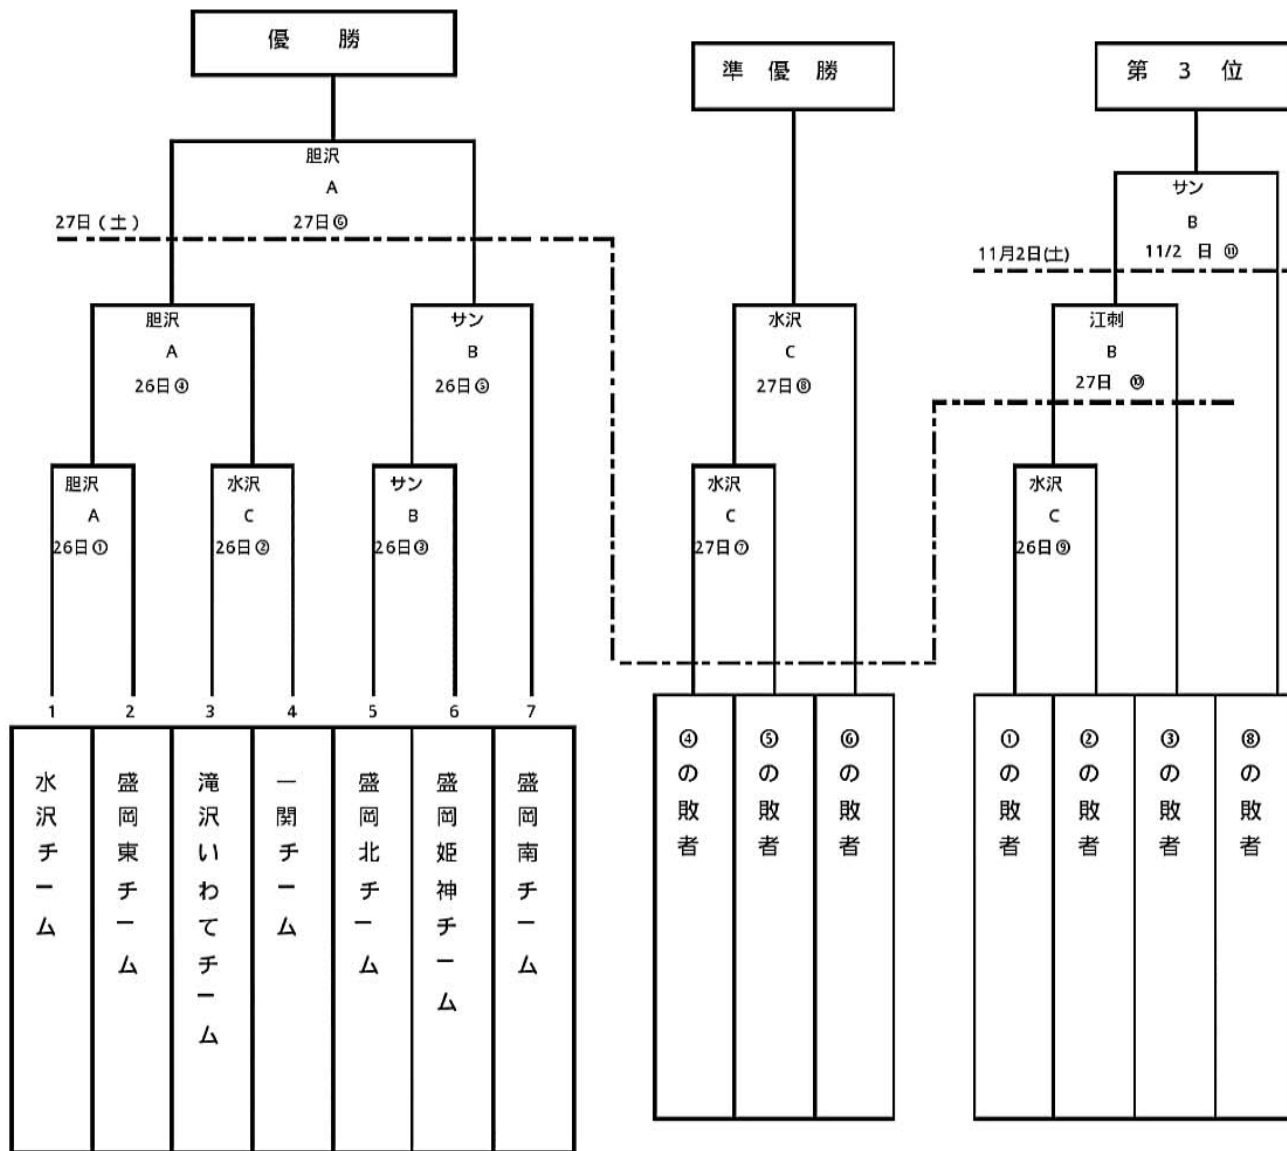

第22回マツダボール旗争奪岩手県支部大会 組合せ表

第21回支部大会優勝チームはシードとする。

シード枠：7 = 盛岡南チーム

球 場 案 内

26日(土)

A: 胆沢 = 胆沢野球場

B: サン = 水沢サンスポーツ

C: 水沢 = 水沢公園野球場

27日(日)

A: 胆沢 = 胆沢野球場

B: 江刺 = 江刺中央運動公園野球場

C: 水沢 = 水沢公園野球場

11月2日(土)

B: サン = 水沢サンスポーツ

C: 水沢 = 水沢公園野球場

試 合 開 始 時 間