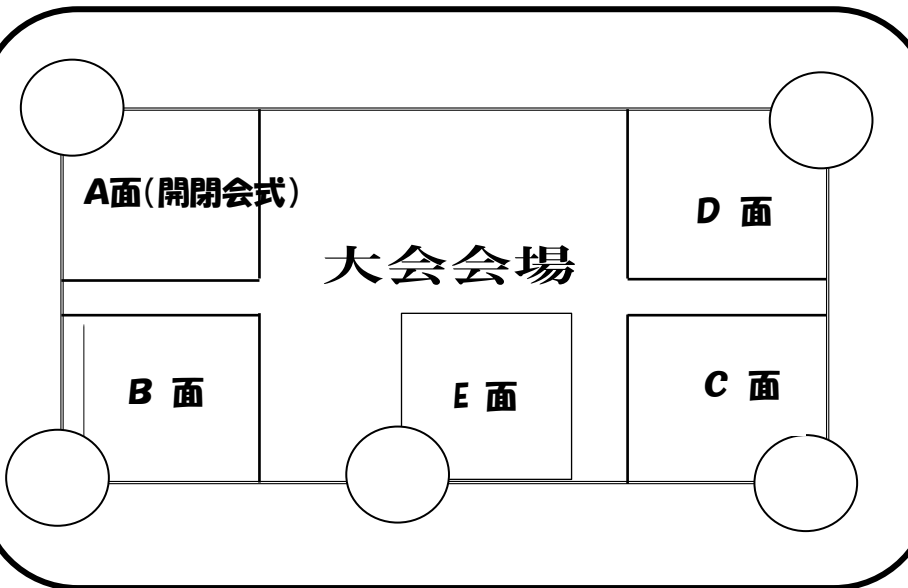

—厚木市営及川球技場駐車場について—

入場→8:30～(時間厳守)

係の指示に従ってください。
参加チーム(各3台)
駐車場(50台)

駐輪場:駐車禁止

自家用車入口

管理棟

伊勢宮幼稚園
臨時駐車場
(90台)

役員
駐車場

コンビニ

臨時駐車場は8時前から
入場できます

※第二臨時駐車場
グラウンドゴルフ場隣接
会場まで徒歩8分

駐車場待ち禁止

××遊歩道駐車禁止××

×××××遊歩道駐車禁止×××××

駐車場
(調整池)
(30台)

××遊歩道駐車禁止×