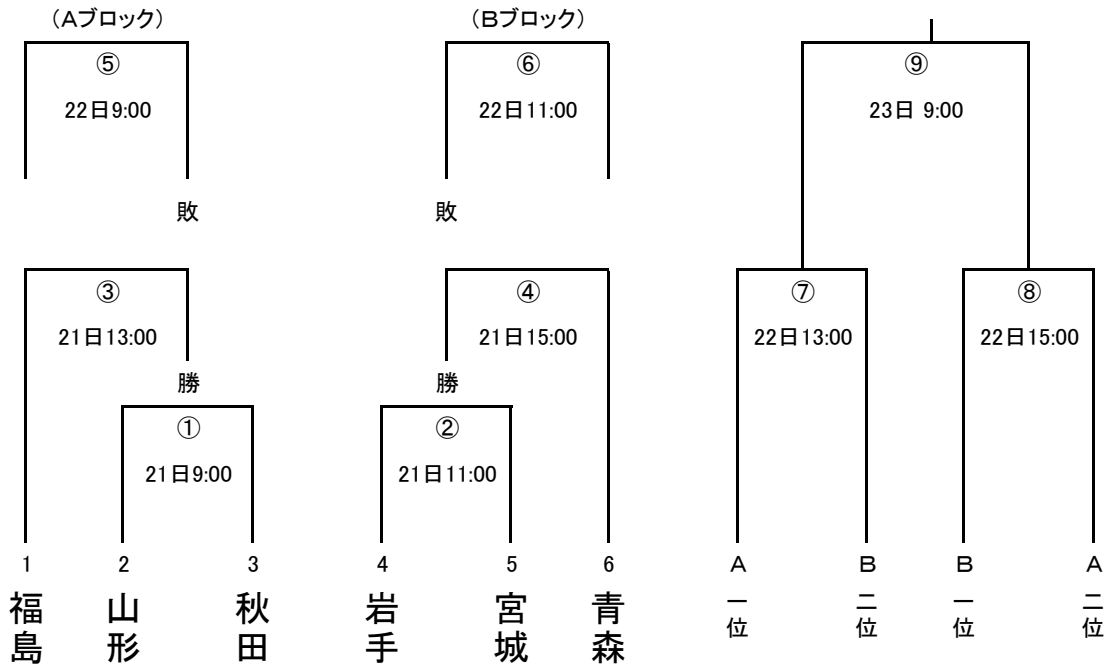

## 第42回東北総合体育大会ソフトボール競技組合せ表

成年男子

会場 石鳥谷ふれあい運動公園 F球場  
会期 平成27年8月21日(金)～23日(日)

【予選リーグ】

【決勝トーナメント】

成年女子

会場 石鳥谷ふれあい運動公園 A球場  
会期 平成27年8月21日(金)～23日(日)

【予選リーグ】

【決勝トーナメント】