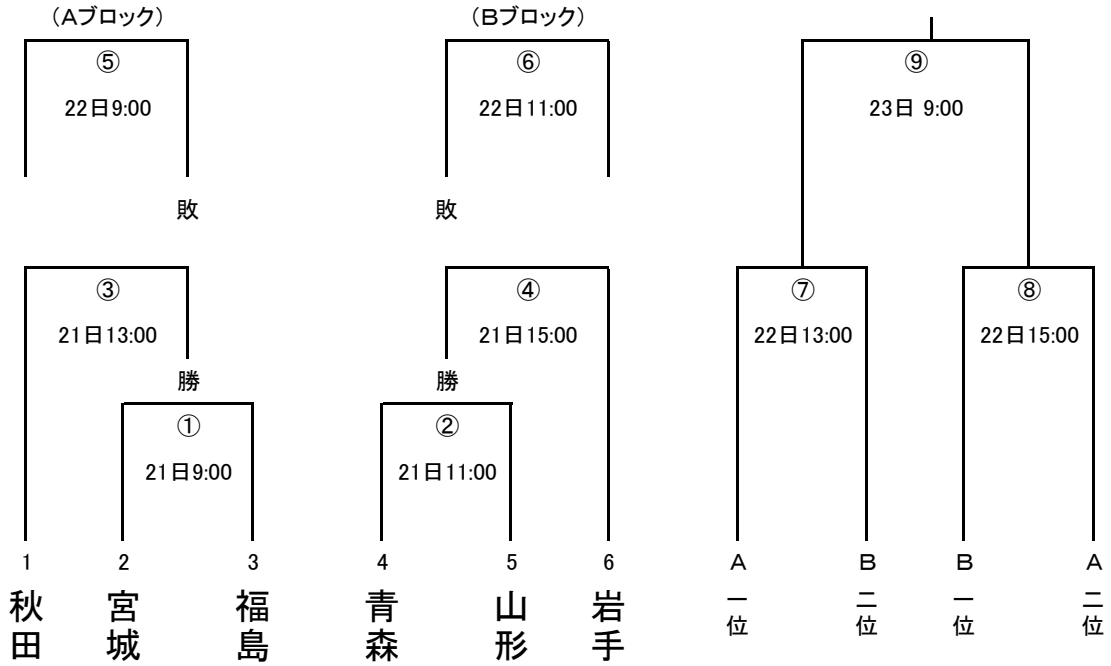

## 第42回東北総合体育大会ソフトボール競技組合せ表

成年男子

会場 石鳥谷ふれあい運動公園 F球場  
会期 平成27年8月21日(金)～23日(日)

【予選リーグ】

【決勝トーナメント】

成年女子

会場 石鳥谷ふれあい運動公園 A球場  
会期 平成27年8月21日(金)～23日(日)

【予選リーグ】

【決勝トーナメント】