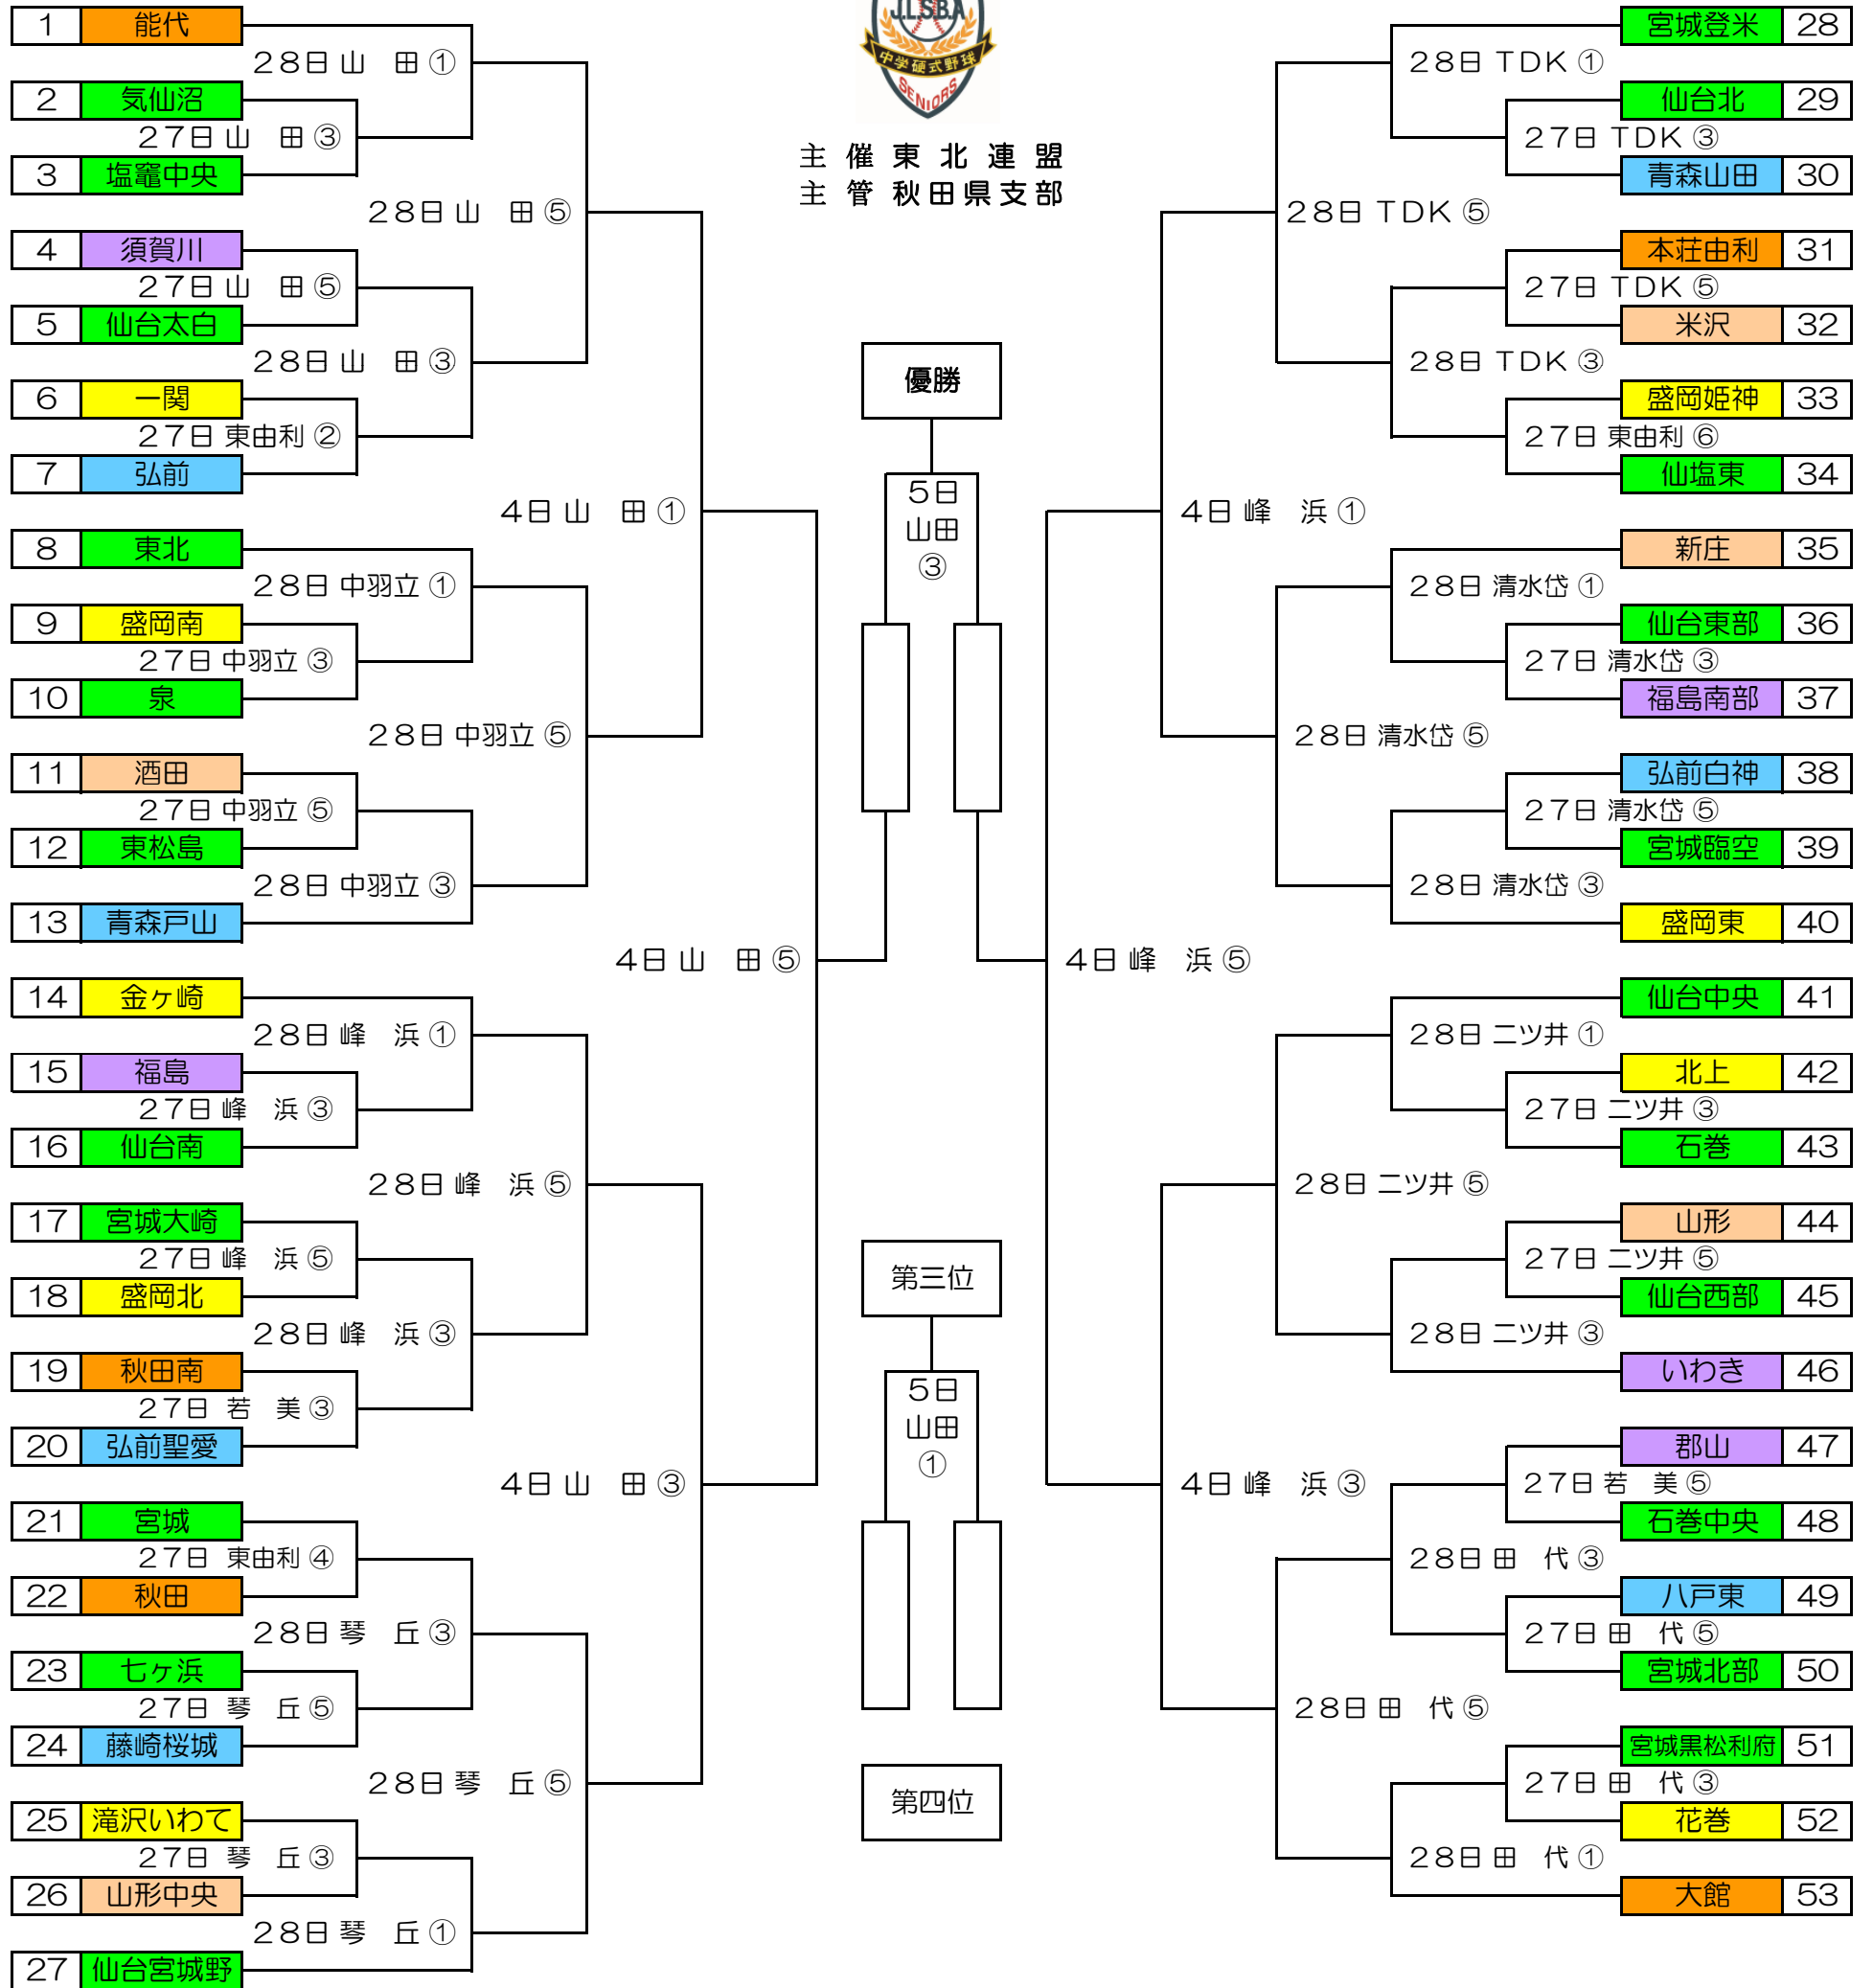

第36回秋季新人東北大会

大会期日：平成26年 9月27日(土)～28日(日)
平成26年10月 4日(土)～ 5日(日)

閉会式：平成26年10月 5日(日) 14:00(予定)
山田久志サブマリスタジアム(能代市)

主催 東北連盟
主管 秋田県支部

球場案内

山 田：山田久志サブマリスタジアム(能代市)
 峰 浜：峰浜野球場(八峰町)
 田 代：大館市田代野球場(大館市)
 大 湯：大湯村民野球場(大湯村)
 能 代：能代市民球場(能代市)

ニツ井：ニツ井球場(能代市)
 清水岱：清水岱公園野球場(藤里町)
 若 美：若美中央公園野球場(男鹿市)
 TDK：TDK球場(由利本荘市)
 御 所：御所の台球場(八峰町)

赤 沼：赤沼球場(能代市)
 琴 丘：ことおか中央公園スカルパ球場(三種町)
 中羽立：中羽立公園弁天球場(八郎潟町)
 東由利：東由利野球場(由利本荘市)
 花 岡：大館市宮花岡野球場(大館市)

試合開始時間

- ① 9:00
- ② 10:30
- ③ 11:30
- ④ 13:00
- ⑤ 14:00
- ⑥ 15:30