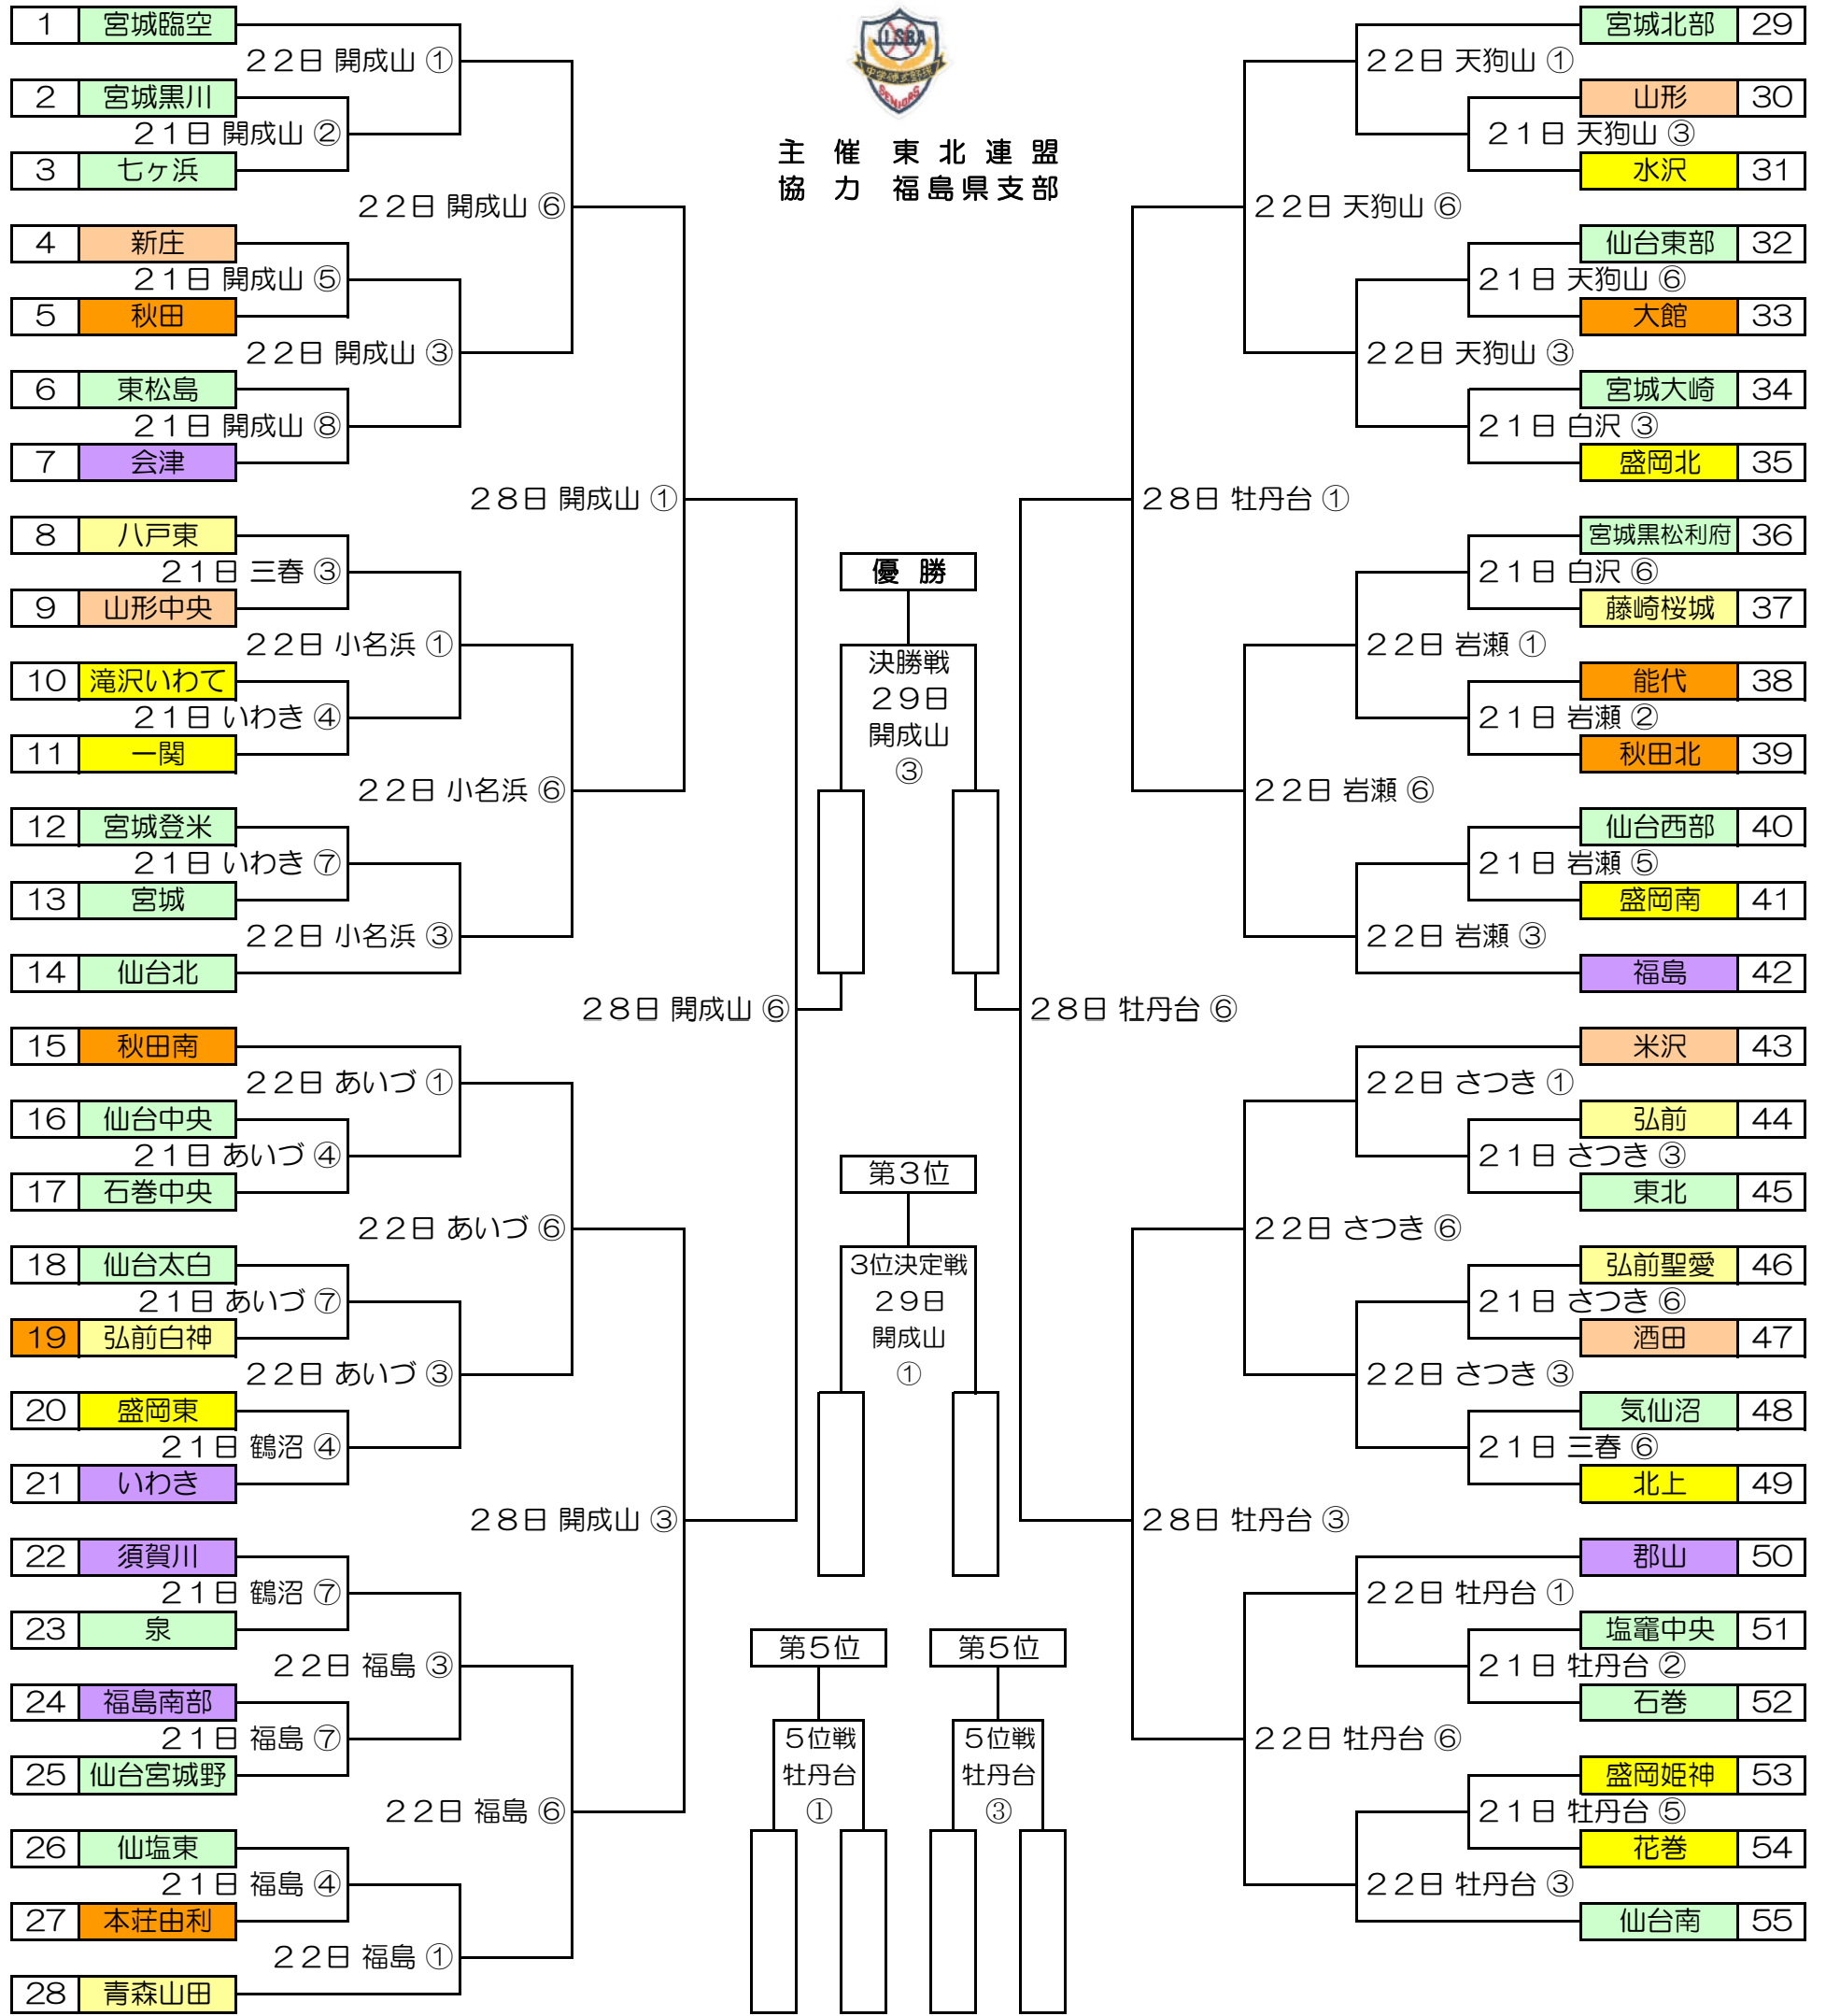

第38回 日本リトルシニア野球選手権 東北大会

楽天イーグルスCUP

大会期日：平成26年6月21日(土)～22日(日)
平成26年6月28日(土)～29日(日)
予備日：7月 5日(土)

開会式：平成26年6月21日(土) 8:30
閉会式：平成26年6月29日(日) 14:30(予定)
開会式・閉会式：開成山野球場(郡山市)

球場案内

- 開成山：開成山野球場(郡山市)
- 牡丹台：牡丹台野球場(須賀川市)
- 岩瀬：岩瀬グリーン球場(須賀川市)
- さつき：さつき球場(泉崎村)
- 天狗山：天狗山野球場(白河市)
- 福島：信夫ヶ丘球場(福島市)
- 白沢：白沢野球場(本宮市)
- あいづ：あいづ球場(会津若松市)
- 鶴沼：鶴沼球場(会津坂下町)
- いわき：いわきグリーンスタジアム(いわき市)
- 平：平球場(いわき市)
- 小名浜：小名浜球場(いわき市)
- 三春：三春町運動公園野球場(三春町)

試合開始時間

- ① 9:30
- ② 11:30
- ③ 12:00
- ④ 12:30
- ⑤ 14:00
- ⑥ 14:30
- ⑦ 15:00
- ⑧ 16:30