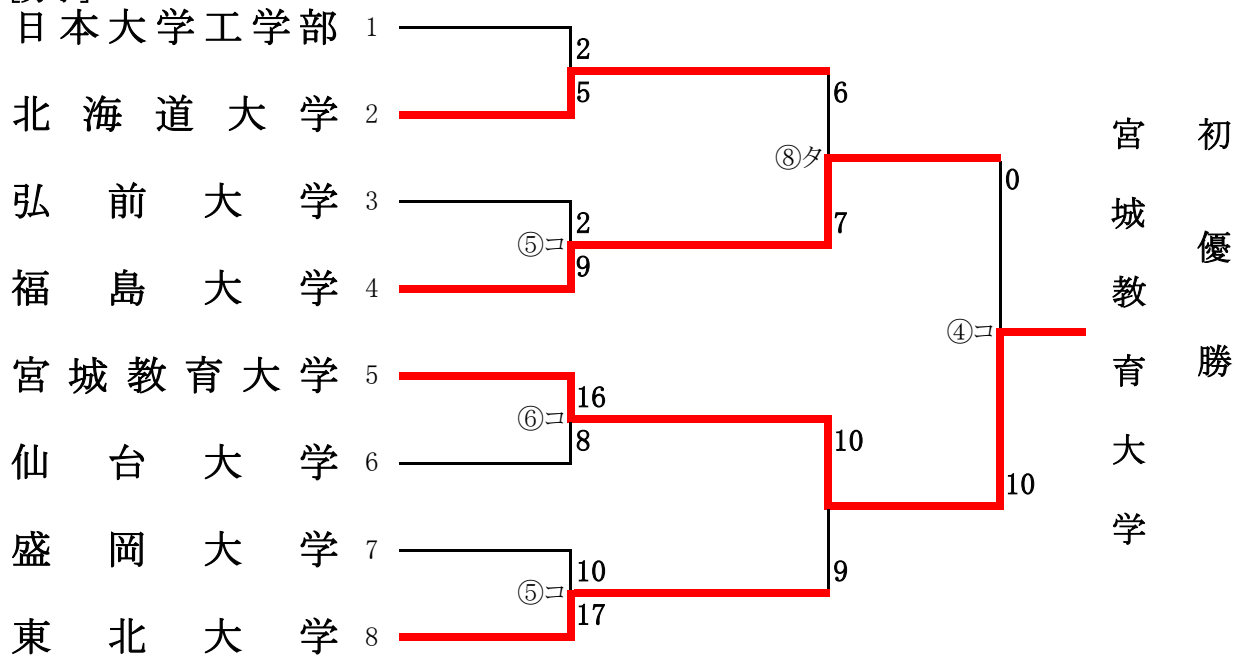

第38回北海道・東北地区大学男子・女子ソフトボール選手権大会  
兼 第52回全日本大学男子・女子ソフトボール選手権大会北海道・東北予選会

開催日 平成29年5月13日(土)～14日(日)

会場 A球場: 矢島町多目的運動広場

B球場: 矢島ソフトボール場

C球場: 由利本荘市ソフトボール場

[男子]

[女子]

[三位決定戦]