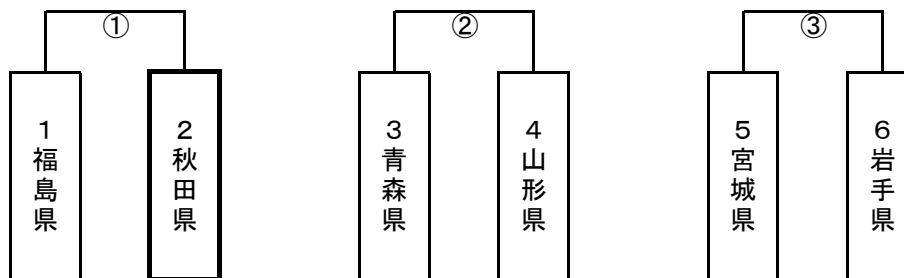

第48回東北総合体育大会ソフトボール競技 組合せ表

成年男子

試合開始時間
 第1試合 9:00～ 1日目
 第2試合 11:00～
 第3試合 13:00～

初日

 第4試合 9:00～ 2日目
 第5試合 11:00～
 第6試合 13:00～

2日目

	①の勝者	②の勝者	③の勝者
①の勝者		④	
②の勝者	④		
③の勝者			

①の勝者と②の勝者は 第4試合で対戦。
 ③の勝者は第5試合と第6試合。