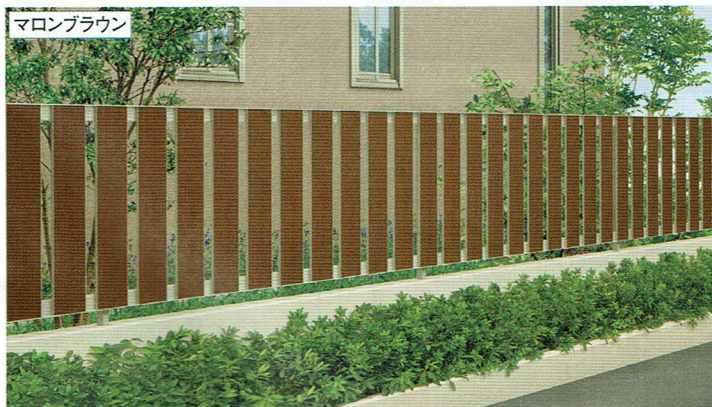

四国化成

クラリスフェンス2型

●材質:アルミ形材(オレフィンシート)

●フェンス本体幅:2,000mm

色: チャコール, セビアブラウン, マロンブラウン, ライトブラウン, チェリー, ヒノキ

■基本価格

フェンス 型式	メーカー価格	コーナ特別価格
高さ800用本体	63,200円	37,900円+税
高さ800用柱	4,700円	2,820円+税
高さ1000用本体	77,900円	46,700円+税
高さ1000用柱	5,800円	3,480円+税
横棧キャップ	1,500円	900円+税
コーナ継ぎ手	1,600円	960円+税

その他サイズメーカー価格の **4割引** 詳しくはこちら

YKK AP