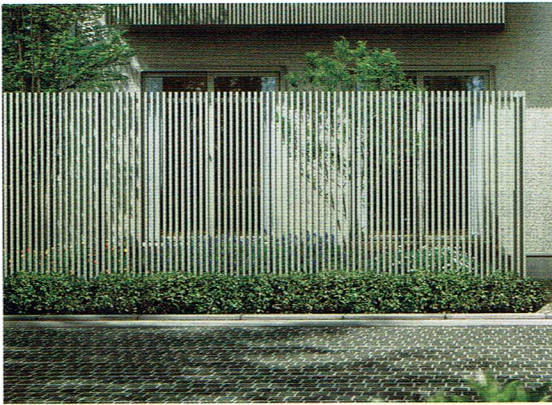

\*取扱い商品・価格が店舗と異なる場合がございます。

今すぐ検索!

コーナレショップ

検索

価格は税抜で表示しております

YKK AP

たて格子 (30×50)  
横材 (45×33)  
スリム柱 (30×120)