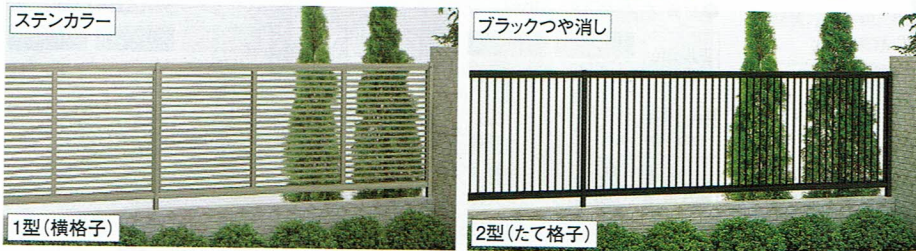

### ジョイフェンス1型(横格子)・2型(たて格子) **おすすめ**

- 材質:アルミ形材
- 柱:自由支柱タイプ
- フェンス本体幅:1,974mm

本体色

ブラックつや消し ステンカラー

アイボリーホワイト ブロンズ

■基本価格		コーナン特別価格
フェンス 型式		
高さ600用 本体	11,900円+	11,900円+
高さ600用 柱	1,500円+	1,500円+
高さ800用 本体	14,100円+	14,100円+
高さ800用 柱	2,200円+	2,200円+
横さんキャップ	250円+	250円+
コーナー継手	600円+	600円+