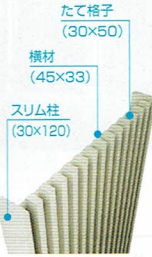

\*取扱い商品・価格が店舗と異なる場合がございます。

今すぐ検索!

コーナレショップ

検索

価格は税抜で表示しております

YKK AP

たて格子 (30×50)  
横材 (45×33)  
スリム柱 (30×120)