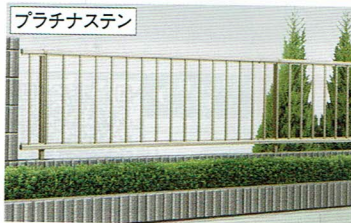

シンプルオフェンスT2型

1. ●材質:アルミ形材
2. 本体色
3. カムブラック プラチナステーン (H2)
4. ブラウン(B1) ホワイト(YW) ヒュアシルバ(S1)

型式	サイズ(mm)		コーナン特別価格
	本体幅	高さ	
600(本体)	1,975	600	2,280円+税
600(柱)	高さ:600用		1,880円+税
800(本体)	1,975	800	2,480円+税
800(柱)	高さ:800用		2,150円+税
エンドキャップ(4コ)	共通		330円+税
コーナー継ぎ手(2コ)	共通		650円+税

※高さは本体+柱の納まり高