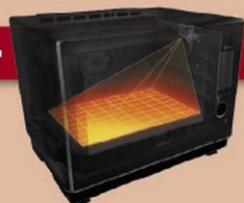

調味料を和えるだけ

おいしさの秘密

高精細・64眼スピードセンサー

瞬時に温度を測定し、食品の種類・分量を見分けて、あたため・解凍。

「凍ったままグリル」*2で解凍しながら一気に焼き上げ

センサーと火力アップしたヒーターでボリュームメニューも手軽に調理。

キッチンポケットアプリ*1で
献立やビストロの使いこなしをサポート

スマホ*4でメニューが増やせる