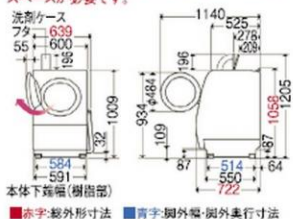

本体高さ(1009mm)に加えて上方230mm以上のスペースが必要です。

■赤字: 縦外形寸法 ■青字: 縦外形寸法

液体洗剤・柔軟剤 自動投入

- 電源を入れたらスタートボタンを押すだけ
- 毎回の洗剤計量・投入の必要なし
- 常に最適のため洗淨効果をフルに発揮
- 他の家族に洗濯を任せても安心

レギュラードラム

"パナソニックの店" 取り扱いモデル

洗濯・脱水容量

11kg