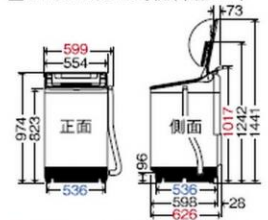

599 (給・排水ホースを含む) (mm)

「わたし流」コース
お好みの時間や回数を設定できます。

■NA-SJFA807の寸法(単位:mm)

■赤字:総外形寸法 ■青字:扉外幅・扉外奥行寸法

「すぐソコスタイル」

すぐソコスタイル

洗濯槽の底を浅く、投入口を広くすることで腰の負担を軽減し、ラクな姿勢で洗濯物を取り出せます。

手が届きやすい