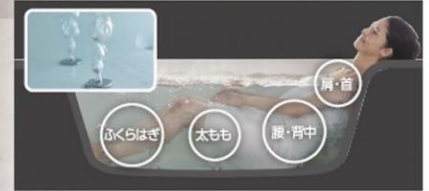

泡の刺激でリフレッシュ

NEW リゾートバブル (標準仕様)

首から肩、腰、ふくらはぎ。湧き上がるような大きなバブルが全身を心地よく刺激。

全身うるおいケア

オイルヴェール酸素美泡湯
(同価格で搭載選択可)

手が届きにくい背中やヒジ・ヒザも毎日入浴するだけでうるおいケアします。

さらに バスタイムを演出する機能・設備が充実

ウォールライン LED照明