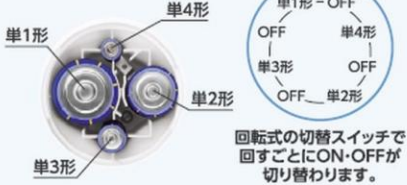

ライト・USB入出力付急速充電器セット・乾電池

身近にある電池1本で点灯
コンパクトLEDライト

単1～単4形どれでも1本あれば
使用可能なLEDライト。

ランタンとして
停電時や防災用の
懐中電灯としても活躍

電池がどれでもライト
(単1形～単4形電池いずれか1本使用)

154 BF-BM10-W (ホワイト)
オープン価格※

当店価格 **1,890円(税抜)**
2,079円(税込)

●外形寸法(約):幅135×奥行80×高さ125mm ●質量(約):230g(乾電池エボルタNEO 単3形1本含む) ●電池寿命:乾電池エボルタNEO 単1形連続約55時間、単2形連続約27時間30分、単3形連続約11時間30分、単4形連続約3時間30分、合計約97時間30分*7

もしもの時にも使える
急速充電器セット