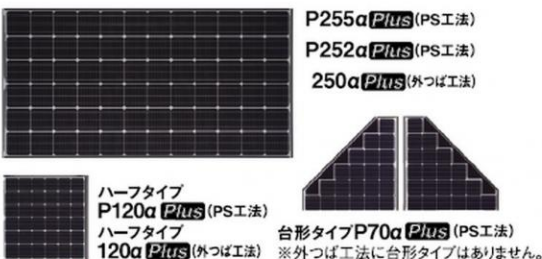

ハーフタイプ
P120a Plus (PS工法)
ハーフタイプ
120a Plus (外つば工法)

台形タイプP70a Plus (PS工法)
※外つば工法に台形タイプはありません。

*1 取組説明書・本体貼付ラベル等の注意事項に従った使用状態で、保証期間内に故障した場合ならびに蓄電容量が初期の60%未満になった場合、保証期間内における蓄電池の容量の確認に伴う費用はお客様負担となります。ただし、確認の結果、保証記載内容をすべて満たすにもかかわらず、蓄電池の容量が保証値を下回った場合、当該費用はパナソニック(株)が負担します。*2 パナソニック(株)製リチウムイオン蓄電システムは、「点検お知らせ」機能を搭載しています。使用開始から約10.5年後、もしくは蓄電容量が初期の60%未満になった場合は「点検お知らせ」が表示されます。表示された際は、パナソニック(株)の修理・サービス会社によるメンテナンス点検をお受けください。*3 15年有償保証の申し込みには別途費用が必要です。蓄電池ユニット15年保証(有償)にかかる費用は、パワーステーション1台あたりの創蓄連携システムS+3.5kWh(LJB1235×1台)の場合、40,250円(税抜)、創蓄連携システムS+5.6kWh(LJB1256×1台)、または創蓄連携システム4.6kWh(LJB1156×1台)の場合、49,500円(税抜)、創蓄連携システムS+7.0kWh(LJB1235×2台)の場合、60,450円(税抜)、創蓄連携システムS+9.1kWh(LJB1235×1台、LJB1256×1台)の場合、65,450円(税抜)、創蓄連携システムS+11.2kWh(LJB1256×2台)、または創蓄連携システム11.2kWh(LJB1156×2台)の場合、72,960円(税抜)です。詳細は販売店へお問い合わせください。*4 国内住宅用太陽光発電システム業界、太陽