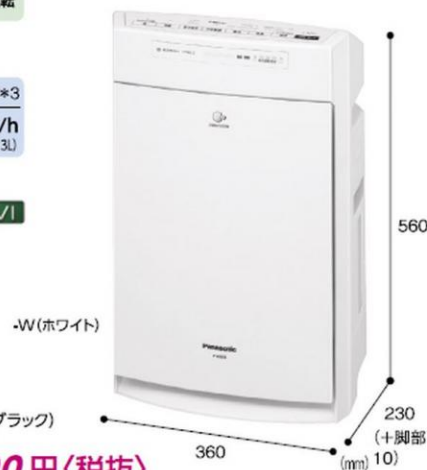

当店価格 **72,600円** (税抜)
79,860円 (税込)

●質量(約):10.2kg

寝室モード搭載の快眠環境サポートモデル。

- メガ
キャッチャー
- 花粉撃退運転
- HEPA集じん
フィルター採用
- 適用床面積の目安
(空気清浄)
~25畳*2
- 最大加湿量*3
500mL/h
(タンク容量約2.3L)

加湿空気清浄機

142 F-VXS55
-W(ホワイト)、-K(ブラック)
オープン価格※(A)