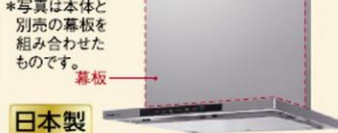

日本製

*写真の商品は75cm幅タイプです。

レンジフード(DWA4シリーズ)
60cm幅タイプ
289 FY-60DWA4-S(シルバー)
オープン価格※(A)

当店価格 **181,500円(税抜)**
199,650円(税込)

*4 給湯トレイにお湯(40~45℃)を入れて本体にセット。

ファンの油汚れを吹き飛ばす
「油トルネード機能」で
お手入れ性向上。

フード下面の
フルフラット化で、
お手入れしやすい。