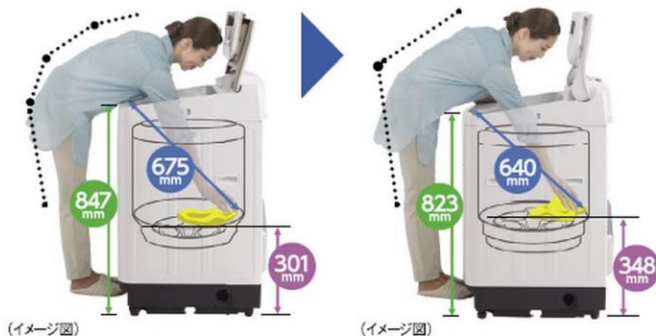

タテ型洗濯機

取り出しやすく、お手入れもラクに

ECONAVI

すっきりフロント

泡洗淨

パワフル立体水流
新パルセーターで、衣類をしっかり動かし、ムラを抑えて洗います。

ホワイトタッチ液晶

文字が大きく明るい操作画面。ダイレクトボタンでコースを選びやすい。

599 (給・排水ホースを含む) (mm)

「わたし流」コース
お好みの時間や回数を設定できます。

■NA-SJFA807の寸法(単位:mm)

■赤字:総外形寸法 ■青字:扉外幅・扉外奥行寸法

「すぐソコスタイル」

すぐソコスタイル

洗濯槽の底を浅く、投入口を広くすることで腰の負担を軽減し、ラクな姿勢で洗濯物を取り出せます。

手が届きやすい