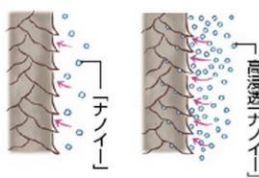

高浸透「ナノイ」搭載

水分発生量従来の18倍*11

発生方式を変えることにより、「ナノイ」の水分発生量が従来の18倍*11になりました。

「ナノイ」デバイス 高浸透「ナノイ」

髪へのうるおい1.9倍*12

毛髪水分増加量・パナソニック(株)従来品比

キューティクルのわずかな間から、高浸透「ナノイ」が入り込み、髪の内側までうるおいが浸透。

使い続けることで差が出る、 なめらかさ。