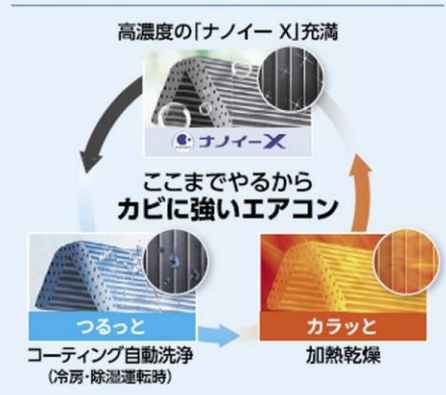

「ナノイー X」内部クリーン

さらに フィルターのホコリもお掃除ロボットでキレイに!

ホコリがビッシリ 自動でキレイに ※3

※3 累積24時間以上運転後に自動で掃除します。フィルターの掃除は自動で行いますが、ホコリや汚れが多い環境等でご使用になる時は、取り外して水洗いをする等をおすすめします。(使用頻度や使用環境によりホコリやホコリのつき方、ホコリの量は異なります。)

かき取ったホコリを屋外へ自動排出 ★1 国内家庭用エアコンにおいて、2020年1月5日現在、(パナソニック(株)調べ)

●実使用空間での実証効果ではありません。(設置環境、使用状況により効果は異なります。)*1 (浮遊菌)【試験機関】(一財)北里環境科学センター【試験方法】試験室(約6畳)において塵を浮遊させた空気中の菌数を測定【除菌の方法】「ナノイー」を放出【対象】付着した菌【試験結果】約4時間で99%以上抑制(北生受2016_0279号)。(付着菌)【試験機関】(一財)日本食品分析センター【試験方法】試験室(約6畳)において布に付着させた菌数を測定【除菌の方法】「ナノイー」を放出【対象】付着した菌【試験結果】約8時間で99%以上抑制(2013年6月14日、第13044063003-01号)。(試験はそれぞれ1種類のみの菌で実施。)*2 【試験機関】(一財)ホーチキ品質評価機構【試験方法】JS Z 2911カビ抵抗性試験方法(プラスチック製品の試験方法)【準拠】JIS規定の面積5種【試験結果】カビ抵抗性表示が2以下、「コーティングなし」と比較して1段階以上下回ったことを確認【試験番号】20217071730-1)。(防カビ剤)【試験機関】(一財)パナソニック【試験方法】試験室(約6畳)において、7日後のカビの菌糸長を比較【試験結果】カビセンター内のすべてのカビ(8種類)で発芽はなく、カビの成長が抑制されることを確認(報告書No. 180301、180302)。*4 【試験機関】(一財)日本食品分析センター【試験方法】試験室(約6畳)において布に付着させたカビ菌の発育を確認【除菌の方法】「ナノイー」を放出【対象】付着したカビ【試験結果】約90分で抑制効果を確認(2013年6月14日、第13044063002-01号)。*5 【試験機関】パナソニック(株)プロダクト解析センター【試験方法】油成分を、フィルター、熱交換器、送風送込に設置。冷房および暖房時の内部クリーンに曝露したものと曝露していないものの残留物を抽出し、定量分析を実施【試験結果】送風装置位置で10~41%の低減効果を確認(冷房時の内部クリーン)Y19HM016/2019年5月10日、Y19HM017/2019年6月12日(暖房時の内部クリーン)Y19HM017/2019年6月12日)*6 【試験機関】パナソニック(株)プロダクト解析センター【試験方法】試験室(約6畳)において6段階臭気強度表示法により検証【除菌の方法】「ナノイー」を放出【対象】付着した臭気【試験結果】約12分で臭気強度2.4低減。*8 (加臭臭)【試験機関】パナソニック(株)プロダクト解析センター【試験方法】試験室(約6畳)において6段階臭気強度表示法により検証【抑制の方法】「ナノイー」を放出【対象】揮発体臭(メチル)【試験結果】約60分で臭気強度2低減(Y18HM059)。*9 【試験機関】パナソニック(株)プロダクト解析センター【試験方法】試験室(約6畳)の試験室内で付着した有機物を測定【抑制の方法】「ナノイー」を放出【試験結果】(芳香系カルボニール)安息香酸約4時間で99%以上分解(アルカンヘキサチカ)約24時間で99%以上分解(Y15MK125、Y15MK134)。*10 【試験機関】パナソニック(株)プロダクト解析センター【試験方法】試験室(約6畳)内で電気泳動法またはELISA法による検出【抑制の方法】「ナノイー」を放出【対象】アルル物質(γヘチロヒドラン、アルルチアラ、アスベルギルス、カンジダ、マラセチア、コケリ)【試験結果】約24時間で低減効果を確認(4AA33-160615-F01、4AA33-160615-F02、4AA33-160615-F03、4AA33-160615-F04、4AA33-170301-F15)。*11 (浮遊ウイルス)【試験機関】(一財)北里環境科学センター【試験方法】試験室(約6畳密閉空間)においてウイルスを浮遊させた空気中のウイルス感染率を測定【抑制の方法】「ナノイー」を放出【対象】浮遊したウイルス【試験結果】約6時間で99%以上抑制(北生受2016_0375号)。(付着ウイルス)【試験機関】ホーチキ/パナソニック研究所【試験方法】試験室(約6畳密閉空間)においてウイルスを布に付着