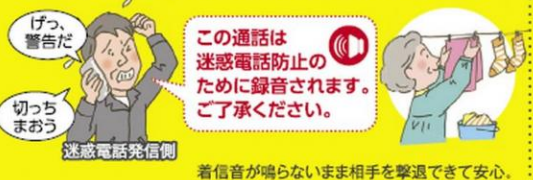

3つの迷惑電話防止機能 ファクス・電話機で防犯力 アップ

気付かぬうちに迷惑電話を 撃退

かけてきた相手に通話を録音すると伝える。

着信音が鳴らないまま手を撃退できて安心。