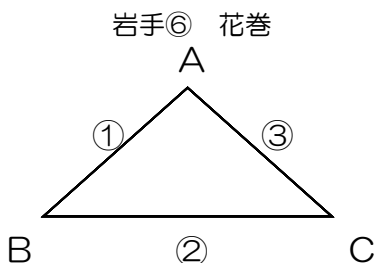

18日(日)交流戦 (案)

◆雫石野球場

◆大迫野球場

◆盛岡南シニアチーム グラウンド

◆盛岡姫神チーム グラウンド

◆花巻チームグラウンド (旧東和高校G)

◆滝沢いわてチーム グラウンド

◆盛岡東チーム グラウンド

● 7ブロック	一塁側	三塁側
① 9:00~	A	B
② 11:30~	C	B
③ 14:00~	C	A

● 交流戦で使用するボールは対戦相手同士の各チームでご準備願います

● ブロック内審判ローテーション

球審は当該チーム外を原則としますが、事前に打合せの上、各チームでご協力をお願いいたします。上記ローテーションに不都合が生じた場合はブロック内で協議のうえ実施願います。