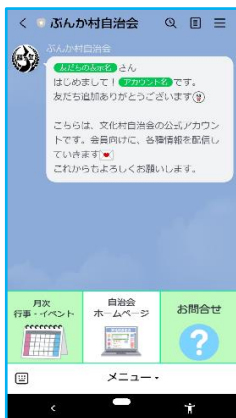

LINE 公式アカウント開設の のご案内

日頃より、自治会活動にご理解ご協力をいただき誠にありがとうございます。

このたび、当自治会のLINE公式アカウントを作成することとなりました。自治会からの地域活動に関する情報をお届けしたり、皆様から自治会へ簡単にお問合せできるなど、回覧板より便利に地域のコミュニケーションを円滑にするツールとして導入しました。

LINE を利用している方は友達登録のほどお願いいたします。

登録方法

- ①右のQRコードをスマホカメラで読み込んでください。
- ②起動されたLINEのアプリから「追加」ボタンをクリックし、友達登録完了です。

導入後の利用イメージ

- ・自治会から行事・イベントの最新情報を受け取れます。
運営側からのメッセージが投稿されると、スマホに通知が届きます
- ・自治会ホームページにワンクリックでアクセスできます。
ホームページに連動しているため、自治会発信以外の回覧物や、イベントの記録写真を見ることができます。
- ・皆様からのご意見や疑問を直接自治会に届きます。
いただいた疑問等は、運営側から理事会に提起し、個別に対応します。