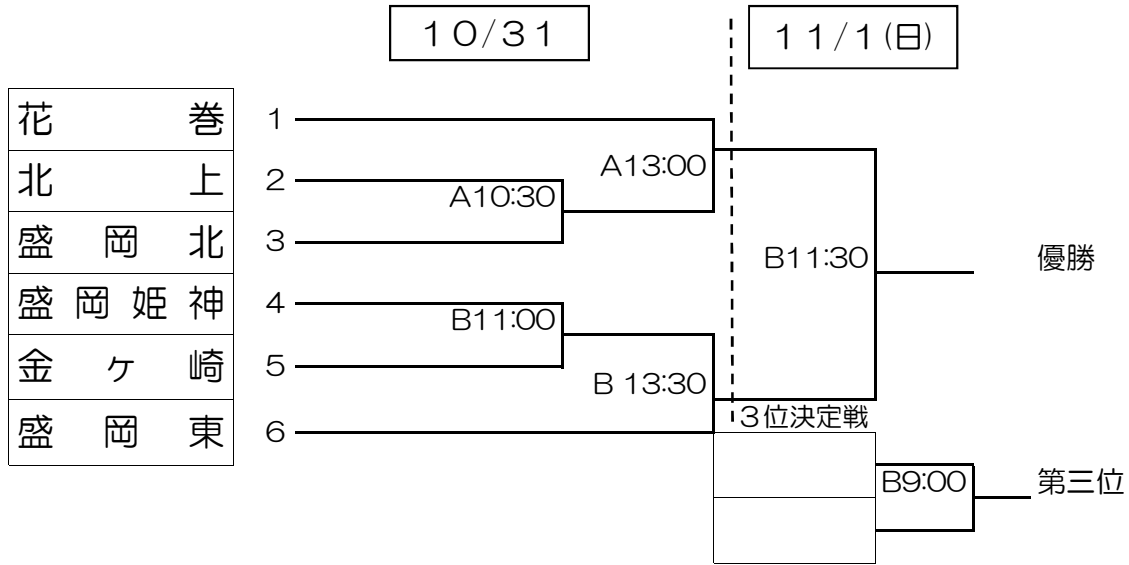

平成27年度 第26回岩手県支部大会 組合せ

A:前沢いきいきスポーツランド
B:水沢サンスポーツ C:水沢公園野球場

11月1日(日) 交流戦 C:水沢公園球場