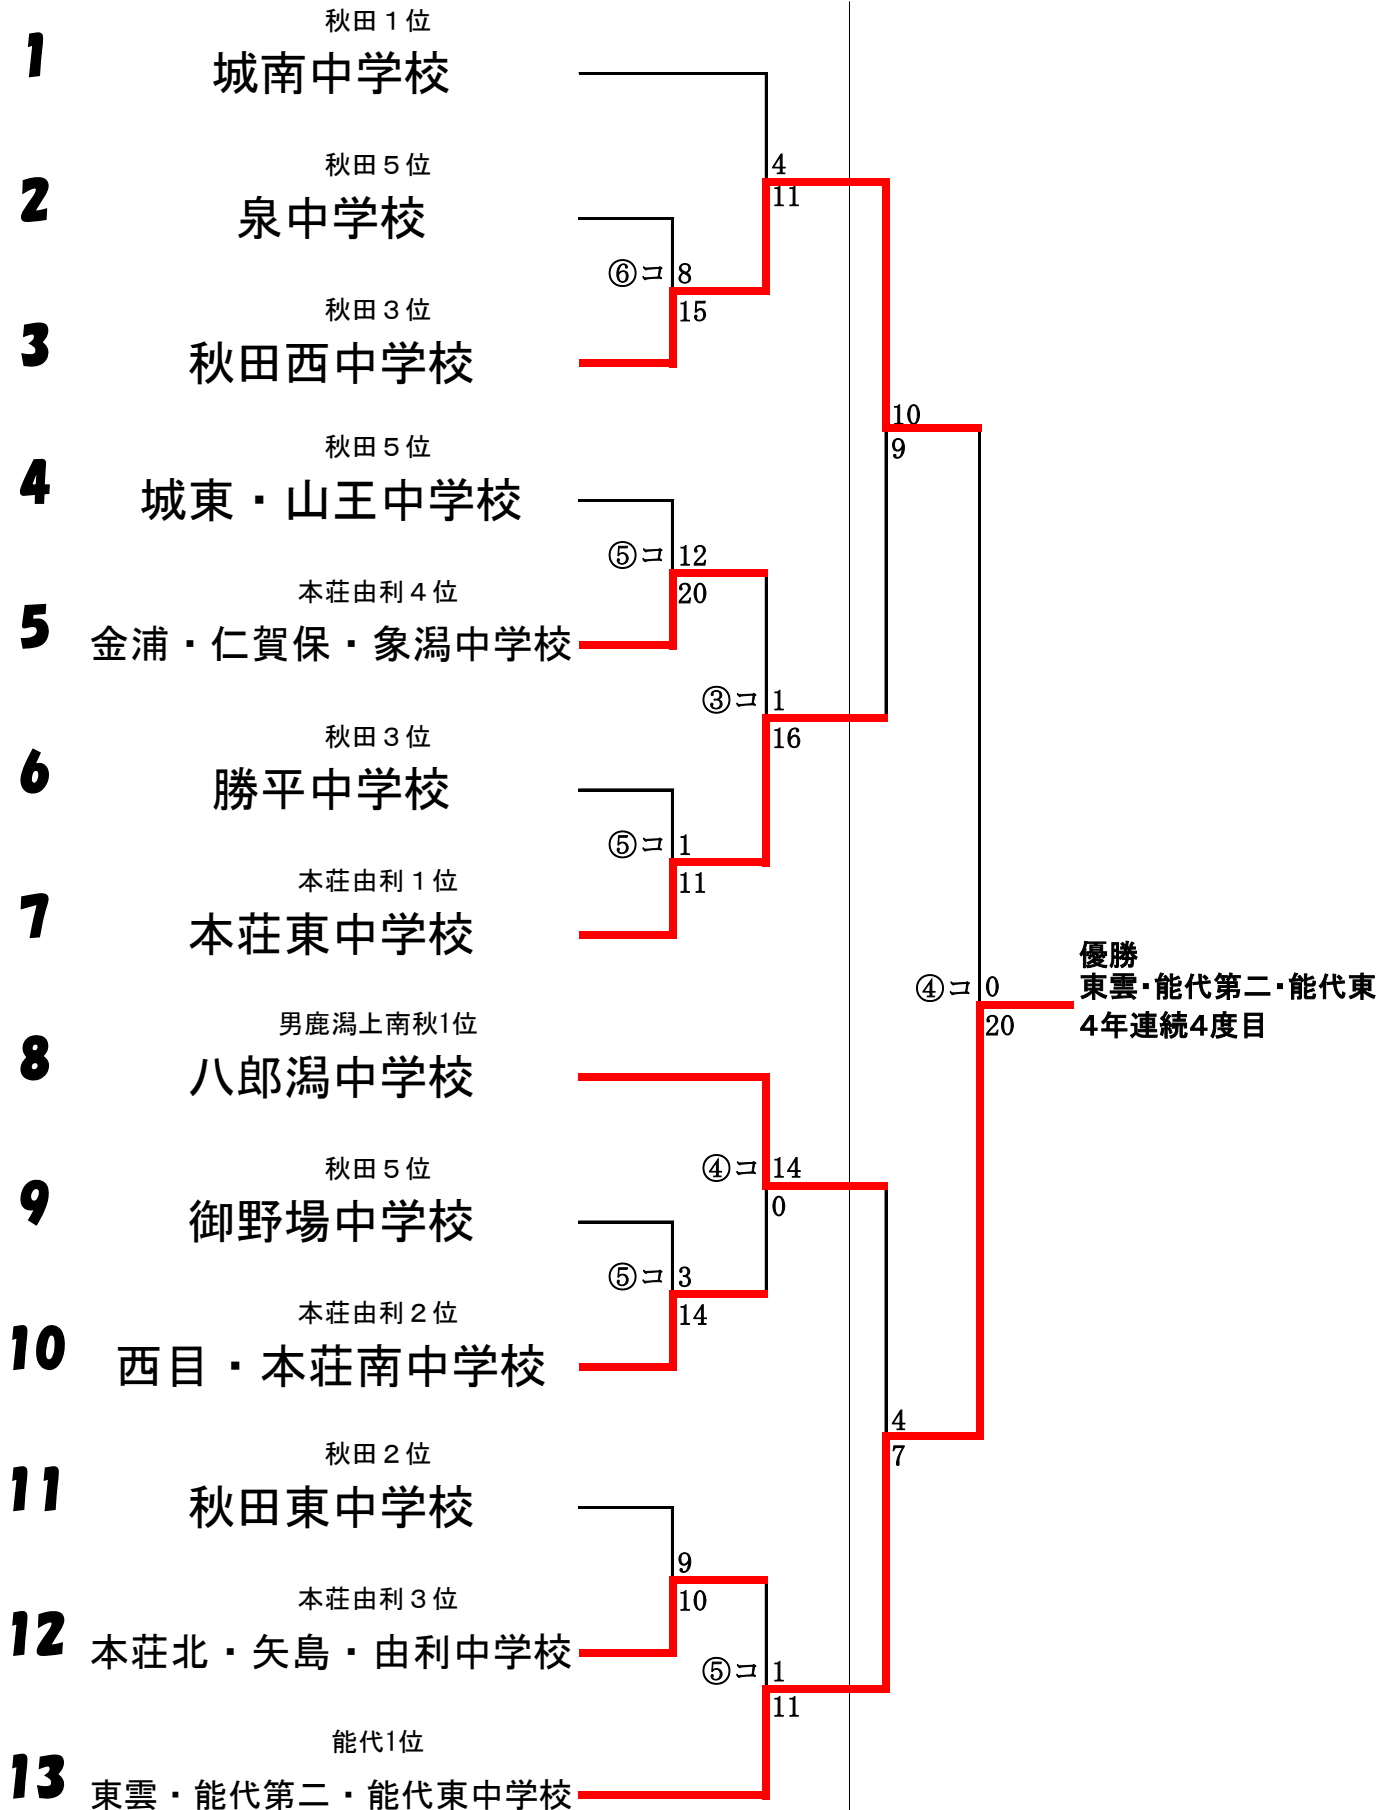

第23回秋田県中学校秋季ソフトボール大会 結果

会場 能代市ソフトボール場(CDグラウンド)能代第二中学校(B)