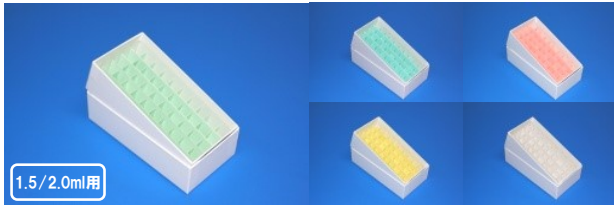

防水撥水

・各商品10個単位でお好きな仕切りカラーをお選びください。※箱外面のみ防水撥水対応となります。
 ・仕切りカラーは同色10個単位となります。40個入りの場合、最大4色選べます。(37)(38)(39) 9穴商品は15個単位となります。

防水100穴

- サイズ 149×149×H52mm (10穴×10穴)
- 仕切りカラー ブルー・イエロー・グリーン・ピンク・ホワイト
- 仕切り穴径 14mm 直径13.5mmチューブまで収納可能

防水81穴

- サイズ 134×134×H52mm (9穴×9穴)
- 仕切りカラー ブルー・イエロー・グリーン・ピンク・ホワイト
- 仕切り穴径 14mm 直径13.5mmチューブまで収納可能

| | 入数 | 品番 | 定価 | キャンペーン特別価格 | 送料無料!! |
|----|------|------------|---------|------------|----------------|
| 22 | 10個入 | CP20.81.10 | ¥7,300 | ¥6,700 | ¥670/個 600円引 |
| 23 | 20個入 | CP20.81.20 | ¥14,600 | ¥11,800 | ¥590/個 2,800円引 |
| 24 | 40個入 | CP20.81.40 | ¥29,200 | ¥20,800 | ¥520/個 8,400円引 |

防水50穴

- サイズ 149×76×H52mm (10穴×5穴)
- 仕切りカラー ブルー・イエロー・グリーン・ピンク・ホワイト
- 仕切り穴径 14mm 直径13.5mmチューブまで収納可能

| | 入数 | 品番 | 定価 | キャンペーン特別価格 | 送料無料!! |
|----|------|------------|---------|------------|----------------|
| 25 | 10個入 | CP20.50.10 | ¥6,800 | ¥6,300 | ¥630/個 500円引 |
| 26 | 20個入 | CP20.50.20 | ¥13,600 | ¥11,000 | ¥550/個 2,600円引 |
| 27 | 40個入 | CP20.50.40 | ¥27,200 | ¥20,000 | ¥500/個 7,200円引 |

防水48穴 数量限定!

- サイズ 122×93×H52mm (8穴×6穴)
- 仕切りカラー ブルー・イエロー・グリーン・ピンク・ホワイト
- 仕切り穴径 14mm 直径13.5mmチューブまで収納可能

| | 入数 | 品番 | 定価 | キャンペーン特別価格 | 送料無料!! |
|----|------|------------|---------|------------|----------------|
| 28 | 10個入 | CP20.48.10 | ¥6,800 | ¥6,300 | ¥630/個 500円引 |
| 29 | 20個入 | CP20.48.20 | ¥13,600 | ¥11,000 | ¥550/個 2,600円引 |
| 30 | 40個入 | CP20.48.40 | ¥27,200 | ¥20,000 | ¥500/個 7,200円引 |