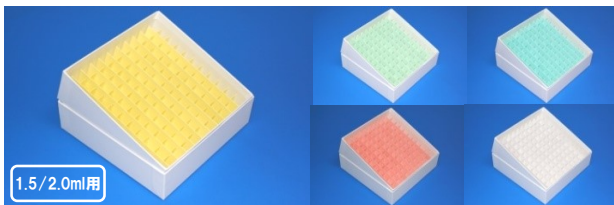

防水25穴

- サイズ 76×76×H52mm (5穴×5穴)
- 仕切りカラー ブルー・イエロー・グリーン・ピンク・ホワイト
- 仕切り穴径 14mm 直径13.5mmチューブまで収納可能

| | 入数 | 品番 | 定価 | キャンペーン特別価格 | 送料無料!! |
|----|------|------------|---------|------------|----------------|
| 31 | 10個入 | CP20.25.10 | ¥6,300 | ¥5,800 | ¥580/個 500円引 |
| 32 | 20個入 | CP20.25.20 | ¥12,600 | ¥10,400 | ¥520/個 2,200円引 |
| 33 | 40個入 | CP20.25.40 | ¥25,200 | ¥18,400 | ¥460/個 6,800円引 |

防水24穴

- サイズ 94×66×H52mm (6穴×4穴)
- 仕切りカラー ブルー・イエロー・グリーン・ピンク・ホワイト
- 仕切り穴径 14mm 直径13.5mmチューブまで収納可能

| | 入数 | 品番 | 定価 | キャンペーン特別価格 | 送料無料!! |
|----|------|------------|---------|------------|----------------|
| 34 | 10個入 | CP20.24.10 | ¥6,300 | ¥5,800 | ¥580/個 500円引 |
| 35 | 20個入 | CP20.24.20 | ¥12,600 | ¥10,400 | ¥520/個 2,200円引 |
| 36 | 40個入 | CP20.24.40 | ¥25,200 | ¥18,400 | ¥460/個 6,800円引 |

防水9穴 在庫限り!

- サイズ 49×49×H51mm (3穴×3穴)
- 仕切りカラー ブルー・イエロー・グリーン・ピンク・ホワイト
- 仕切り穴径 14mm 直径12.2mmチューブまで収納可能

| | 入数 | 品番 | 定価 | キャンペーン特別価格 | 送料無料!! |
|----|------|-----------|---------|------------|-----------------|
| 37 | 15個入 | CP20.9.15 | ¥6,900 | ¥5,100 | ¥340/個 1,800円引 |
| 38 | 30個入 | CP20.9.30 | ¥13,800 | ¥8,400 | ¥280/個 5,400円引 |
| 39 | 60個入 | CP20.9.60 | ¥27,600 | ¥15,000 | ¥250/個 12,600円引 |