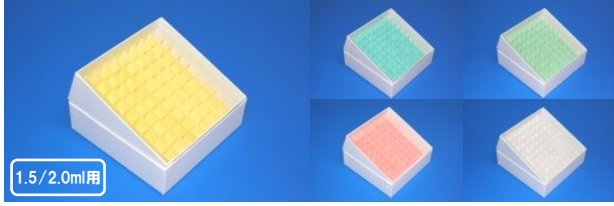

防水撥水

・各商品10個単位でお好きな仕切りカラーをお選びください。※箱外面のみ防水撥水対応となります。
 ・仕切りカラーは同色10個単位となります。40個入りの場合、最大4色選べます。(37)(38)(39) 9穴商品は15個単位となります。

防水100穴

- サイズ 149×149×H52mm (10穴×10穴)
- 仕切りカラー ブルー・イエロー・グリーン・ピンク・ホワイト
- 仕切り穴径 14mm 直径13.5mmチューブまで収納可能

防水81穴

- サイズ 134×134×H52mm (9穴×9穴)
- 仕切りカラー ブルー・イエロー・グリーン・ピンク・ホワイト
- 仕切り穴径 14mm 直径13.5mmチューブまで収納可能

| | 入数 | 品番 | 定価 | キャンペーン特別価格 | 送料無料!! |
|----|------|------------|---------|------------|----------------|
| 22 | 10個入 | CP20.81.10 | ¥7,300 | ¥6,700 | ¥670/個 600円引 |
| 23 | 20個入 | CP20.81.20 | ¥14,600 | ¥11,800 | ¥590/個 2,800円引 |
| 24 | 40個入 | CP20.81.40 | ¥29,200 | ¥20,800 | ¥520/個 8,400円引 |

防水50穴

- サイズ 149×76×H52mm (10穴×5穴)
- 仕切りカラー ブルー・イエロー・グリーン・ピンク・ホワイト
- 仕切り穴径 14mm 直径13.5mmチューブまで収納可能

| | 入数 | 品番 | 定価 | キャンペーン特別価格 | 送料無料!! |
|----|------|------------|---------|------------|----------------|
| 25 | 10個入 | CP20.50.10 | ¥6,800 | ¥6,300 | ¥630/個 500円引 |
| 26 | 20個入 | CP20.50.20 | ¥13,600 | ¥11,000 | ¥550/個 2,600円引 |
| 27 | 40個入 | CP20.50.40 | ¥27,200 | ¥20,000 | ¥500/個 7,200円引 |

防水48穴 数量限定!

- サイズ 122×93×H52mm (8穴×6穴)
- 仕切りカラー ブルー・イエロー・グリーン・ピンク・ホワイト
- 仕切り穴径 14mm 直径13.5mmチューブまで収納可能

| | 入数 | 品番 | 定価 | キャンペーン特別価格 | 送料無料!! |
|----|------|------------|---------|------------|----------------|
| 28 | 10個入 | CP20.48.10 | ¥6,800 | ¥6,300 | ¥630/個 500円引 |
| 29 | 20個入 | CP20.48.20 | ¥13,600 | ¥11,000 | ¥550/個 2,600円引 |
| 30 | 40個入 | CP20.48.40 | ¥27,200 | ¥20,000 | ¥500/個 7,200円引 |