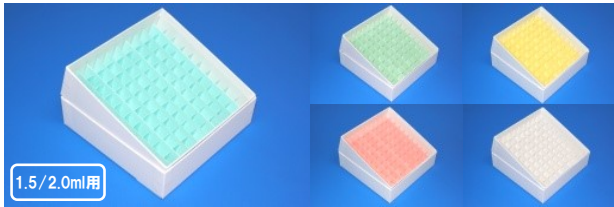

防水撥水

・各商品10個単位でお好きな仕切りカラーをお選びください。※箱外面のみ防水撥水対応となります。
 ・仕切りカラーは同色10個単位となります。40個入りの場合、最大4色選べます。(37)(38)(39) 9穴商品は15個単位となります。

防水100穴

- サイズ 149×149×H52mm (10穴×10穴)
- 仕切りカラー ブルー・イエロー・グリーン・ピンク・ホワイト
- 仕切り穴径 14mm 直径13.5mmチューブまで収納可能

防水81穴

- サイズ 134×134×H52mm (9穴×9穴)
- 仕切りカラー ブルー・イエロー・グリーン・ピンク・ホワイト
- 仕切り穴径 14mm 直径13.5mmチューブまで収納可能

| | 入数 | 品番 | 定価 | キャンペーン特別価格 | 送料無料!! |
|----|------|------------|---------|------------|----------------|
| 22 | 10個入 | CP20.81.10 | ¥7,300 | ¥6,700 | ¥670/個 600円引 |
| 23 | 20個入 | CP20.81.20 | ¥14,600 | ¥11,800 | ¥590/個 2,800円引 |
| 24 | 40個入 | CP20.81.40 | ¥29,200 | ¥20,800 | ¥520/個 8,400円引 |

防水50穴

- サイズ 149×76×H52mm (10穴×5穴)
- 仕切りカラー ブルー・イエロー・グリーン・ピンク・ホワイト
- 仕切り穴径 14mm 直径13.5mmチューブまで収納可能

| | 入数 | 品番 | 定価 | キャンペーン特別価格 | 送料無料!! |
|----|------|------------|---------|------------|----------------|
| 25 | 10個入 | CP20.50.10 | ¥6,800 | ¥6,300 | ¥630/個 500円引 |
| 26 | 20個入 | CP20.50.20 | ¥13,600 | ¥11,000 | ¥550/個 2,600円引 |
| 27 | 40個入 | CP20.50.40 | ¥27,200 | ¥20,000 | ¥500/個 7,200円引 |

防水48穴 数量限定!

- サイズ 122×93×H52mm (8穴×6穴)
- 仕切りカラー ブルー・イエロー・グリーン・ピンク・ホワイト
- 仕切り穴径 14mm 直径13.5mmチューブまで収納可能

| | 入数 | 品番 | 定価 | キャンペーン特別価格 | 送料無料!! |
|----|------|------------|---------|------------|----------------|
| 28 | 10個入 | CP20.48.10 | ¥6,800 | ¥6,300 | ¥630/個 500円引 |
| 29 | 20個入 | CP20.48.20 | ¥13,600 | ¥11,000 | ¥550/個 2,600円引 |
| 30 | 40個入 | CP20.48.40 | ¥27,200 | ¥20,000 | ¥500/個 7,200円引 |