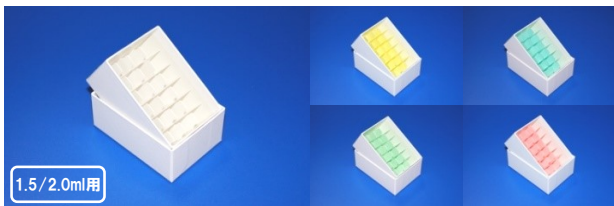

防水50穴

- サイズ 149×76×H52mm (10穴×5穴)
- 仕切りカラー ブルー・イエロー・グリーン・ピンク・ホワイト
- 仕切り穴径 14mm 直径13.5mmチューブまで収納可能

| | 入数 | 品番 | 定価 | キャンペーン特別価格 | 送料無料!! |
|----|------|------------|---------|------------|----------------|
| 25 | 10個入 | CP20.50.10 | ¥6,800 | ¥6,300 | ¥630/個 500円引 |
| 26 | 20個入 | CP20.50.20 | ¥13,600 | ¥11,000 | ¥550/個 2,600円引 |
| 27 | 40個入 | CP20.50.40 | ¥27,200 | ¥20,000 | ¥500/個 7,200円引 |

防水48穴 数量限定!

- サイズ 122×93×H52mm (8穴×6穴)
- 仕切りカラー ブルー・イエロー・グリーン・ピンク・ホワイト
- 仕切り穴径 14mm 直径13.5mmチューブまで収納可能

| | 入数 | 品番 | 定価 | キャンペーン特別価格 | 送料無料!! |
|----|------|------------|---------|------------|----------------|
| 28 | 10個入 | CP20.48.10 | ¥6,800 | ¥6,300 | ¥630/個 500円引 |
| 29 | 20個入 | CP20.48.20 | ¥13,600 | ¥11,000 | ¥550/個 2,600円引 |
| 30 | 40個入 | CP20.48.40 | ¥27,200 | ¥20,000 | ¥500/個 7,200円引 |

防水25穴

- サイズ 76×76×H52mm (5穴×5穴)
- 仕切りカラー ブルー・イエロー・グリーン・ピンク・ホワイト
- 仕切り穴径 14mm 直径13.5mmチューブまで収納可能

| | 入数 | 品番 | 定価 | キャンペーン特別価格 | 送料無料!! |
|----|------|------------|---------|------------|----------------|
| 31 | 10個入 | CP20.25.10 | ¥6,300 | ¥5,800 | ¥580/個 500円引 |
| 32 | 20個入 | CP20.25.20 | ¥12,600 | ¥10,400 | ¥520/個 2,200円引 |
| 33 | 40個入 | CP20.25.40 | ¥25,200 | ¥18,400 | ¥460/個 6,800円引 |

防水24穴

- サイズ 94×66×H52mm (6穴×4穴)
- 仕切りカラー ブルー・イエロー・グリーン・ピンク・ホワイト
- 仕切り穴径 14mm 直径13.5mmチューブまで収納可能

| | 入数 | 品番 | 定価 | キャンペーン特別価格 | 送料無料!! |
|----|------|------------|---------|------------|----------------|
| 34 | 10個入 | CP20.24.10 | ¥6,300 | ¥5,800 | ¥580/個 500円引 |
| 35 | 20個入 | CP20.24.20 | ¥12,600 | ¥10,400 | ¥520/個 2,200円引 |
| 36 | 40個入 | CP20.24.40 | ¥25,200 | ¥18,400 | ¥460/個 6,800円引 |