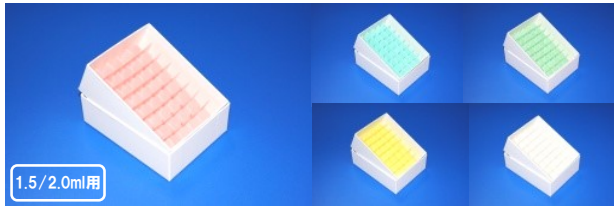

防水撥水

・各商品10個単位でお好きな仕切りカラーをお選びください。※箱外面のみ防水撥水対応となります。
 ・仕切りカラーは同色10個単位となります。40個入りの場合、最大4色選べます。(37)(38)(39) 9穴商品は15個単位となります。

防水100穴

- サイズ 149×149×H52mm (10穴×10穴)
- 仕切りカラー ブルー・イエロー・グリーン・ピンク・ホワイト
- 仕切り穴径 14mm 直径13.5mmチューブまで収納可能

防水81穴

- サイズ 134×134×H52mm (9穴×9穴)
- 仕切りカラー ブルー・イエロー・グリーン・ピンク・ホワイト
- 仕切り穴径 14mm 直径13.5mmチューブまで収納可能

| | 入数 | 品番 | 定価 | キャンペーン特別価格 | 送料無料!! |
|----|------|------------|---------|------------|----------------|
| 22 | 10個入 | CP20.81.10 | ¥7,300 | ¥6,700 | ¥670/個 600円引 |
| 23 | 20個入 | CP20.81.20 | ¥14,600 | ¥11,800 | ¥590/個 2,800円引 |
| 24 | 40個入 | CP20.81.40 | ¥29,200 | ¥20,800 | ¥520/個 8,400円引 |

防水50穴

- サイズ 149×76×H52mm (10穴×5穴)
- 仕切りカラー ブルー・イエロー・グリーン・ピンク・ホワイト
- 仕切り穴径 14mm 直径13.5mmチューブまで収納可能

| | 入数 | 品番 | 定価 | キャンペーン特別価格 | 送料無料!! |
|----|------|------------|---------|------------|----------------|
| 25 | 10個入 | CP20.50.10 | ¥6,800 | ¥6,300 | ¥630/個 500円引 |
| 26 | 20個入 | CP20.50.20 | ¥13,600 | ¥11,000 | ¥550/個 2,600円引 |
| 27 | 40個入 | CP20.50.40 | ¥27,200 | ¥20,000 | ¥500/個 7,200円引 |

防水48穴 数量限定!

- サイズ 122×93×H52mm (8穴×6穴)
- 仕切りカラー ブルー・イエロー・グリーン・ピンク・ホワイト
- 仕切り穴径 14mm 直径13.5mmチューブまで収納可能

| | 入数 | 品番 | 定価 | キャンペーン特別価格 | 送料無料!! |
|----|------|------------|---------|------------|----------------|
| 28 | 10個入 | CP20.48.10 | ¥6,800 | ¥6,300 | ¥630/個 500円引 |
| 29 | 20個入 | CP20.48.20 | ¥13,600 | ¥11,000 | ¥550/個 2,600円引 |
| 30 | 40個入 | CP20.48.40 | ¥27,200 | ¥20,000 | ¥500/個 7,200円引 |