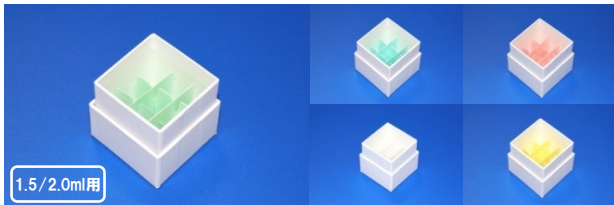

防水48穴 数量限定!

- サイズ 122×93×H52mm (8穴×6穴)
- 仕切りカラー ブルー・イエロー・グリーン・ピンク・ホワイト
- 仕切り穴径 14mm 直径13.5mmチューブまで収納可能

| | 入数 | 品番 | 定価 | キャンペーン特別価格 | 送料無料!! |
|----|------|------------|---------|------------|----------------|
| 28 | 10個入 | CP20.48.10 | ¥6,800 | ¥6,300 | ¥630/個 500円引 |
| 29 | 20個入 | CP20.48.20 | ¥13,600 | ¥11,000 | ¥550/個 2,600円引 |
| 30 | 40個入 | CP20.48.40 | ¥27,200 | ¥20,000 | ¥500/個 7,200円引 |

防水25穴

- サイズ 76×76×H52mm (5穴×5穴)
- 仕切りカラー ブルー・イエロー・グリーン・ピンク・ホワイト
- 仕切り穴径 14mm 直径13.5mmチューブまで収納可能

| | 入数 | 品番 | 定価 | キャンペーン特別価格 | 送料無料!! |
|----|------|------------|---------|------------|----------------|
| 31 | 10個入 | CP20.25.10 | ¥6,300 | ¥5,800 | ¥580/個 500円引 |
| 32 | 20個入 | CP20.25.20 | ¥12,600 | ¥10,400 | ¥520/個 2,200円引 |
| 33 | 40個入 | CP20.25.40 | ¥25,200 | ¥18,400 | ¥460/個 6,800円引 |

防水24穴

- サイズ 94×66×H52mm (6穴×4穴)
- 仕切りカラー ブルー・イエロー・グリーン・ピンク・ホワイト
- 仕切り穴径 14mm 直径13.5mmチューブまで収納可能

| | 入数 | 品番 | 定価 | キャンペーン特別価格 | 送料無料!! |
|----|------|------------|---------|------------|----------------|
| 34 | 10個入 | CP20.24.10 | ¥6,300 | ¥5,800 | ¥580/個 500円引 |
| 35 | 20個入 | CP20.24.20 | ¥12,600 | ¥10,400 | ¥520/個 2,200円引 |
| 36 | 40個入 | CP20.24.40 | ¥25,200 | ¥18,400 | ¥460/個 6,800円引 |

防水9穴 在庫限り!

- サイズ 49×49×H51mm (3穴×3穴)
- 仕切りカラー ブルー・イエロー・グリーン・ピンク・ホワイト
- 仕切り穴径 14mm 直径12.2mmチューブまで収納可能

| | 入数 | 品番 | 定価 | キャンペーン特別価格 | 送料無料!! |
|----|------|-----------|---------|------------|-----------------|
| 37 | 15個入 | CP20.9.15 | ¥6,900 | ¥5,100 | ¥340/個 1,800円引 |
| 38 | 30個入 | CP20.9.30 | ¥13,800 | ¥8,400 | ¥280/個 5,400円引 |
| 39 | 60個入 | CP20.9.60 | ¥27,600 | ¥15,000 | ¥250/個 12,600円引 |