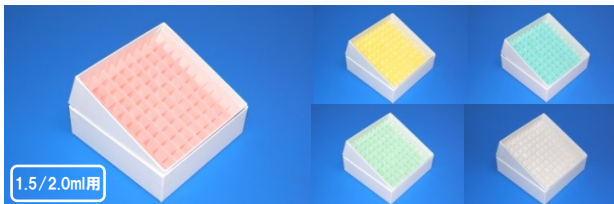

防水24穴

- サイズ 94×66×H52mm (6穴×4穴)
- 仕切りカラー ブルー・イエロー・グリーン・ピンク・ホワイト
- 仕切り穴径 14mm 直径13.5mmチューブまで収納可能

| | 入数 | 品番 | 定価 | キャンペーン特別価格 | 送料無料!! |
|----|------|------------|---------|------------|----------------|
| 34 | 10個入 | CP20.24.10 | ¥6,300 | ¥5,800 | ¥580/個 500円引 |
| 35 | 20個入 | CP20.24.20 | ¥12,600 | ¥10,400 | ¥520/個 2,200円引 |
| 36 | 40個入 | CP20.24.40 | ¥25,200 | ¥18,400 | ¥460/個 6,800円引 |

防水9穴 在庫限り!

- サイズ 49×49×H51mm (3穴×3穴)
- 仕切りカラー ブルー・イエロー・グリーン・ピンク・ホワイト
- 仕切り穴径 14mm 直径12.2mmチューブまで収納可能

| | 入数 | 品番 | 定価 | キャンペーン特別価格 | 送料無料!! |
|----|------|-----------|---------|------------|-----------------|
| 37 | 15個入 | CP20.9.15 | ¥6,900 | ¥5,100 | ¥340/個 1,800円引 |
| 38 | 30個入 | CP20.9.30 | ¥13,800 | ¥8,400 | ¥280/個 5,400円引 |
| 39 | 60個入 | CP20.9.60 | ¥27,600 | ¥15,000 | ¥250/個 12,600円引 |

防水121穴増量タイプ

- サイズ 149×149×H52mm (防水100穴タイプを121穴へ増量!!)
- 仕切りカラー ブルー・イエロー・グリーン・ピンク・ホワイト
- 仕切り穴径 12.7mm 直径12.2mmチューブまで収納可能(11穴×11穴)

| | 入数 | 品番 | 定価 | キャンペーン特別価格 | 送料無料!! |
|----|------|-------------|---------|------------|-----------------|
| 40 | 10個入 | CP100121.10 | ¥9,300 | ¥7,800 | ¥780/個 1,500円引 |
| 41 | 20個入 | CP100121.20 | ¥18,600 | ¥14,400 | ¥720/個 4,200円引 |
| 42 | 40個入 | CP100121.40 | ¥37,200 | ¥24,800 | ¥620/個 12,400円引 |

防水100穴増量タイプ

- サイズ 134×134×H52mm (防水81穴タイプを100穴へ増量!!)
- 仕切りカラー ブルー・イエロー・グリーン・ピンク・ホワイト
- 仕切り穴径 12.7mm 直径12.2mmチューブまで収納可能(10穴×10穴)

| | 入数 | 品番 | 定価 | キャンペーン特別価格 | 送料無料!! |
|----|------|------------|---------|------------|-----------------|
| 43 | 10個入 | CP81100.10 | ¥8,800 | ¥7,300 | ¥730/個 1,500円引 |
| 44 | 20個入 | CP81100.20 | ¥17,600 | ¥13,600 | ¥680/個 4,000円引 |
| 45 | 40個入 | CP81100.40 | ¥35,200 | ¥23,600 | ¥590/個 11,600円引 |