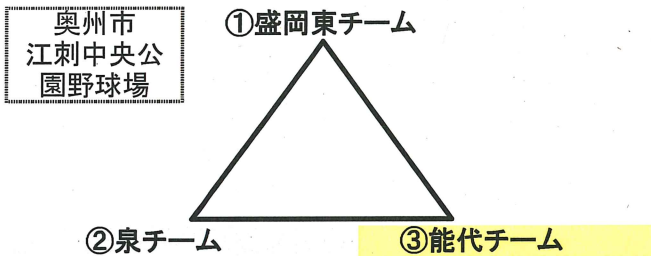

第1回金ヶ崎リトルシニア交流東北地区親善野球大会 組み合わせ表

大会1日目(8/15(土)) 組み合わせ表

※試合順 9時30分開始 ①(1塁側ベンチ)対②(3塁側ベンチ)
 12時00分開始 ③(1塁側ベンチ)対②(3塁側ベンチ)
 14時30分開始 ③(1塁側ベンチ)対①(3塁側ベンチ)

大会2日目(8/16(日)) 組み合わせ表

※試合順 9時00分開始 ①(1塁側ベンチ)対②(3塁側ベンチ)
 11時30分開始 ③(1塁側ベンチ)対②(3塁側ベンチ)
 14時00分開始 ③(1塁側ベンチ)対①(3塁側ベンチ)