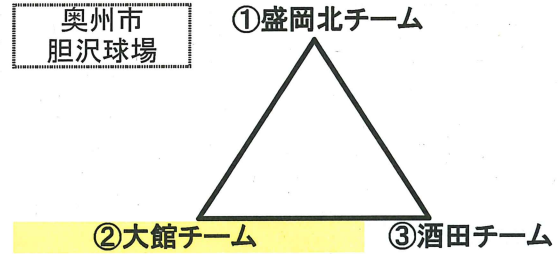

第1回金ヶ崎リトルシニア交流東北地区親善野球大会 組み合わせ表

大会1日目(8/15(土)) 組み合わせ表

※試合順 9時30分開始 ①(1塁側ベンチ)対②(3塁側ベンチ)
 12時00分開始 ③(1塁側ベンチ)対②(3塁側ベンチ)
 14時30分開始 ③(1塁側ベンチ)対①(3塁側ベンチ)

大会2日目(8/16(日)) 組み合わせ表

※試合順 9時00分開始 ①(1塁側ベンチ)対②(3塁側ベンチ)
 11時30分開始 ③(1塁側ベンチ)対②(3塁側ベンチ)
 14時00分開始 ③(1塁側ベンチ)対①(3塁側ベンチ)