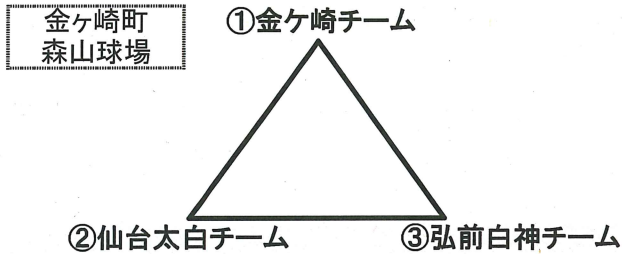

第1回金ヶ崎リトルシニア交流東北地区親善野球大会 組み合わせ表

大会1日目(8/15(土)) 組み合わせ表

※試合順 9時30分開始 ①(1塁側ベンチ)対②(3塁側ベンチ)
 12時00分開始 ③(1塁側ベンチ)対②(3塁側ベンチ)
 14時30分開始 ③(1塁側ベンチ)対①(3塁側ベンチ)

大会2日目(8/16(日)) 組み合わせ表

※試合順 9時00分開始 ①(1塁側ベンチ)対②(3塁側ベンチ)
 11時30分開始 ③(1塁側ベンチ)対②(3塁側ベンチ)
 14時00分開始 ③(1塁側ベンチ)対①(3塁側ベンチ)