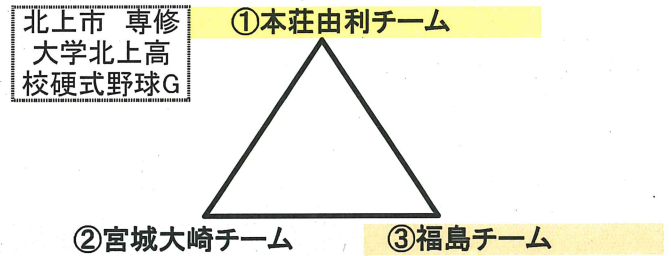

第1回金ヶ崎リトルシニア交流東北地区親善野球大会 組み合わせ表

大会1日目(8/15(土)) 組み合わせ表

※試合順 9時30分開始 ①(1塁側ベンチ)対②(3塁側ベンチ)
 12時00分開始 ③(1塁側ベンチ)対②(3塁側ベンチ)
 14時30分開始 ③(1塁側ベンチ)対①(3塁側ベンチ)

大会2日目(8/16(日)) 組み合わせ表

※試合順 9時00分開始 ①(1塁側ベンチ)対②(3塁側ベンチ)
 11時30分開始 ③(1塁側ベンチ)対②(3塁側ベンチ)
 14時00分開始 ③(1塁側ベンチ)対①(3塁側ベンチ)