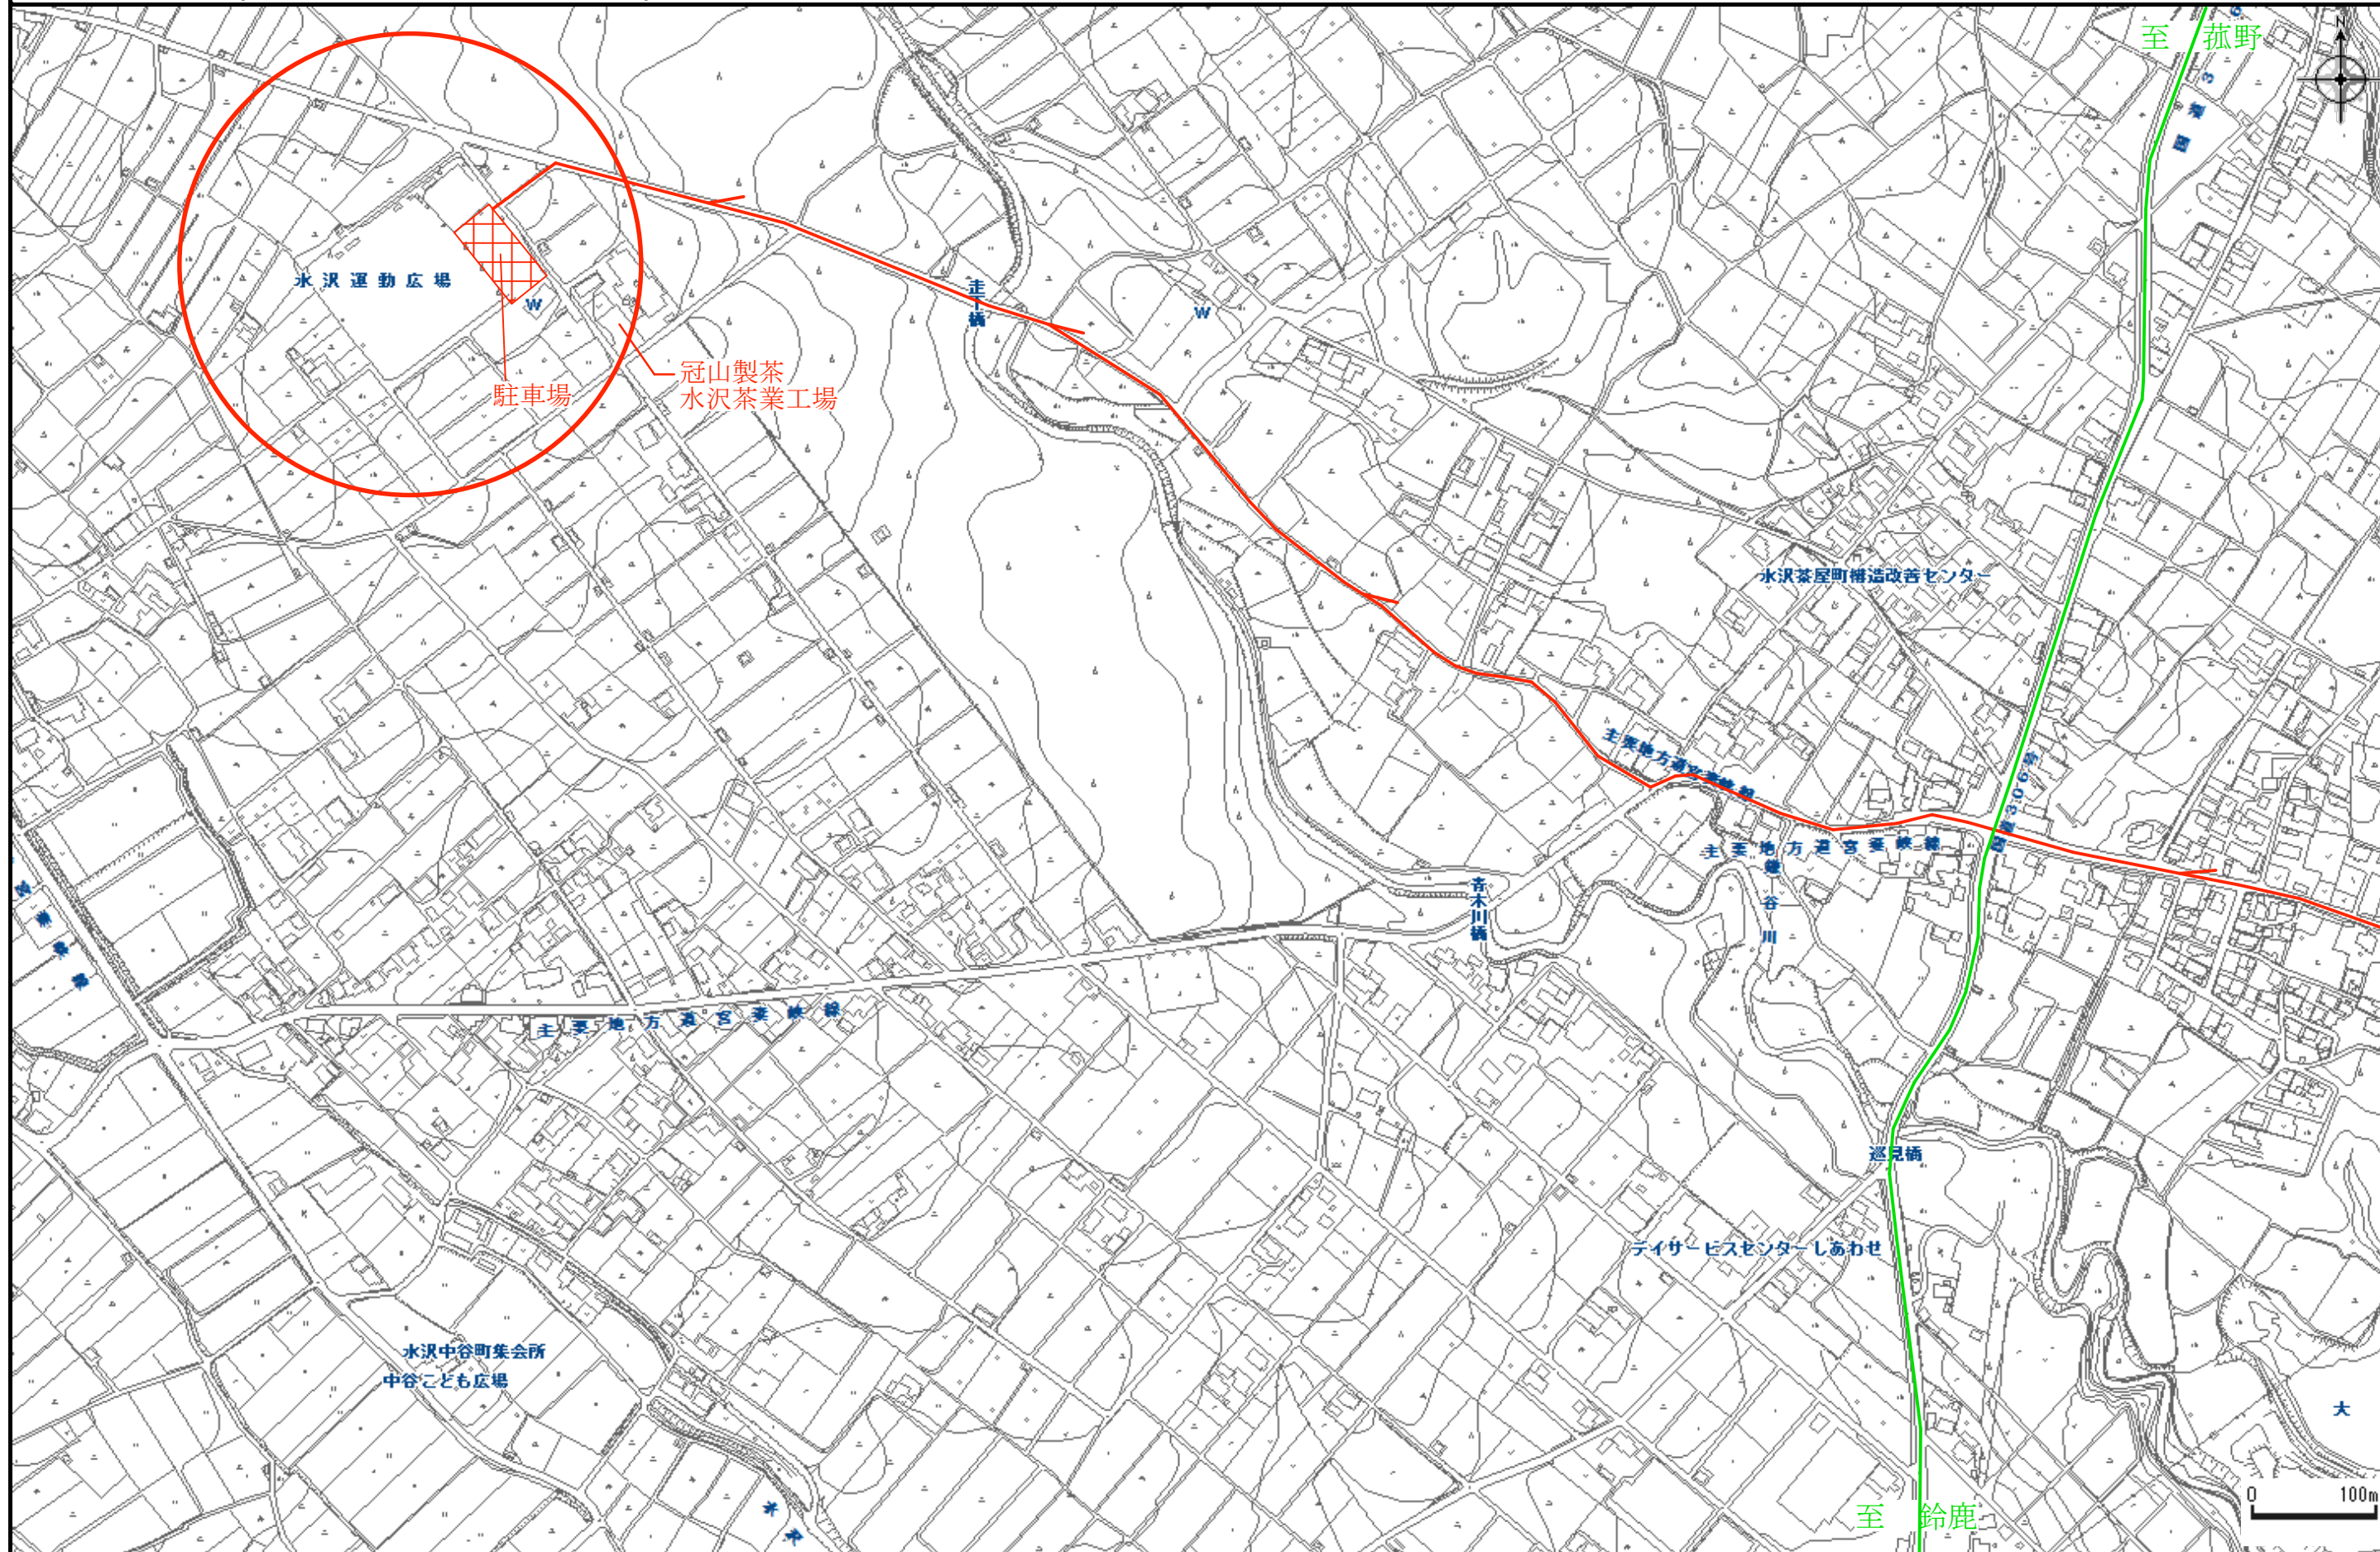

四日市市公開型GIS | 各種法規制等の地図(都市計画図) | 中心地: 四日市市 水沢町 周辺

この図は本市の都市計画に関する証明ではありません。参考図としてご利用ください。