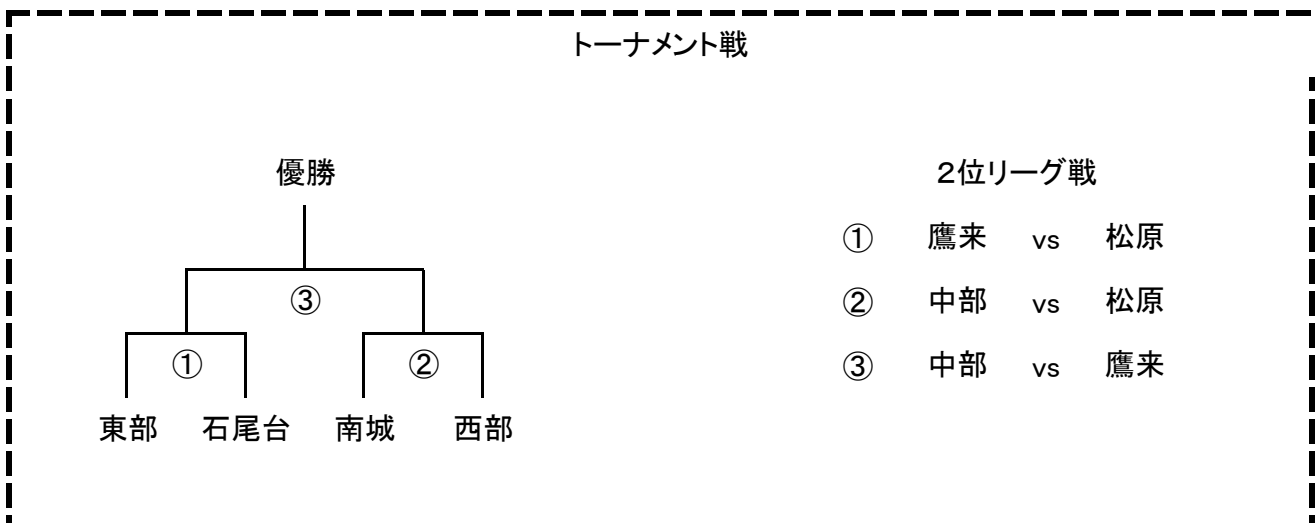

# 組み合わせ及び試合開始時間

## 男子2日目日程

12月15日(日)の日程

会場 落合公園体育館

1位トーナメント			
第1試合	東部	vs	石尾台
13:00 TO	37	南城	29
審判			
第2試合	南城	vs	西部
14:00 TO	34	1負	42
審判			
第3試合	東部	vs	西部
15:15 TO	31	2負	46
審判			

2位リーグ戦			
第1試合	鷹来	vs	松原
13:00 TO	32	中部	32
審判			
第2試合	中部	vs	松原
14:00 TO	33	鷹来	31
審判			
第3試合	中部	vs	鷹来
15:15 TO	50	松原	30
審判			

※トーナメント: 7-①-7-③-7(正式タイム)

※3Pは4P扱い

※タイムアウトは1・2Pで1回, 3Pで1回

※同点の場合は, 1分間のインターバルの後, 2分間(正式)の延長戦

※本年度は時間の都合で, 3位決定戦は行いません。