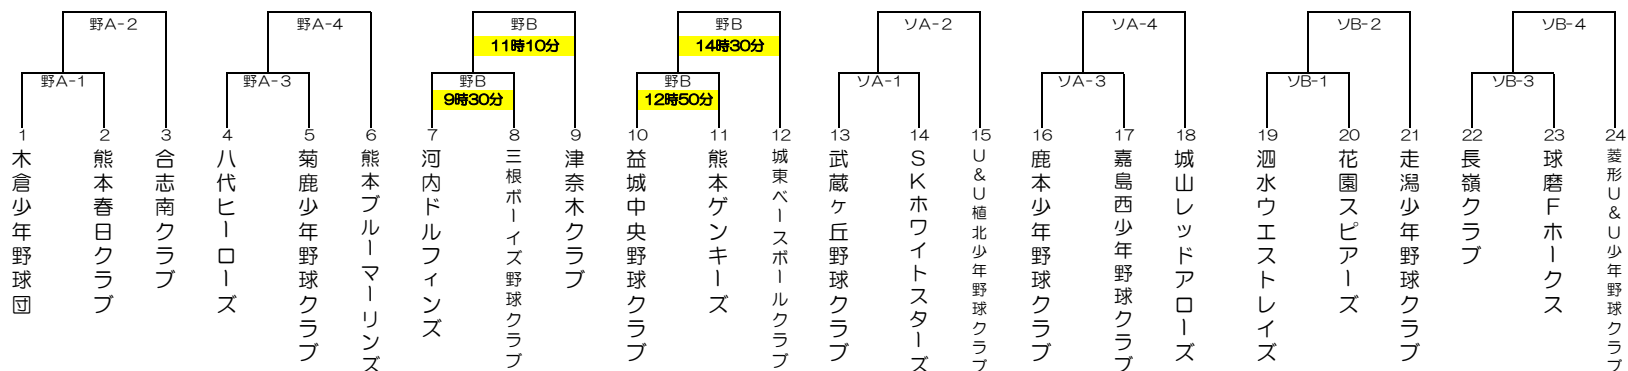

第13回熊本ゲンキーズDark Horse旗学童軟式野球大会 大会初日組み合わせ

試合時間（熊本県民総合運動公園）

- 第1試合 9:00~
- 第2試合 10:40~
- 第3試合 12:20~
- 第4試合 14:00~

※試合会場ごとに試合開始時間が異なりますのでご注意ください。（野球場Bは別途記入）

試合時間（城南G・立岡G・岡岳G）

- 第1試合 9:30~
- 第2試合 11:10~
- 第3試合 12:50~

【各会場受付・2日目抽選（担当チーム）】

熊本県民総合運動公園：野球場B（熊本ゲンキーズ）
城南総合SCグラウンド：Aコート（合志クラブ）
立岡自然公園グラウンド：Aコート（うと少年野球クラブ）
岡岳グラウンド：Bコート（不知火ファイターズ）

【補足説明】

○熊本県民総合運動公園会場について
野=野球場（各A・B球場）・ソ=ソフトボール場（各A・Bコート）
○試合前ウォーミングアップについて
グラウンド確保の都合上、練習会場を確保出来ておりません。
大会役員の指示に従い、試合進行・他の利用者の妨げにならないようにお願いします。
運動公園は、公園敷地内にて可能な範囲でのアップをお願いします。

熊本県民総合運動公園