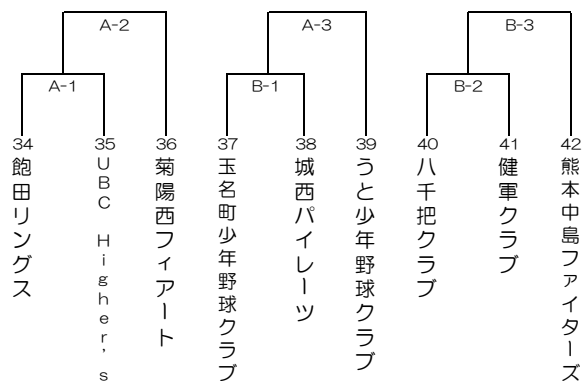

立岡自然公園グラウンド（宇土市）