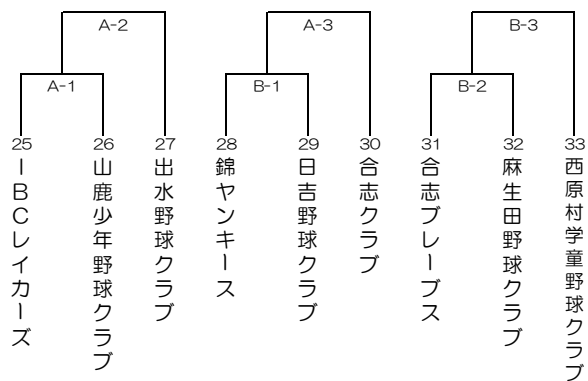

城南総合スポーツセンターグラウンド