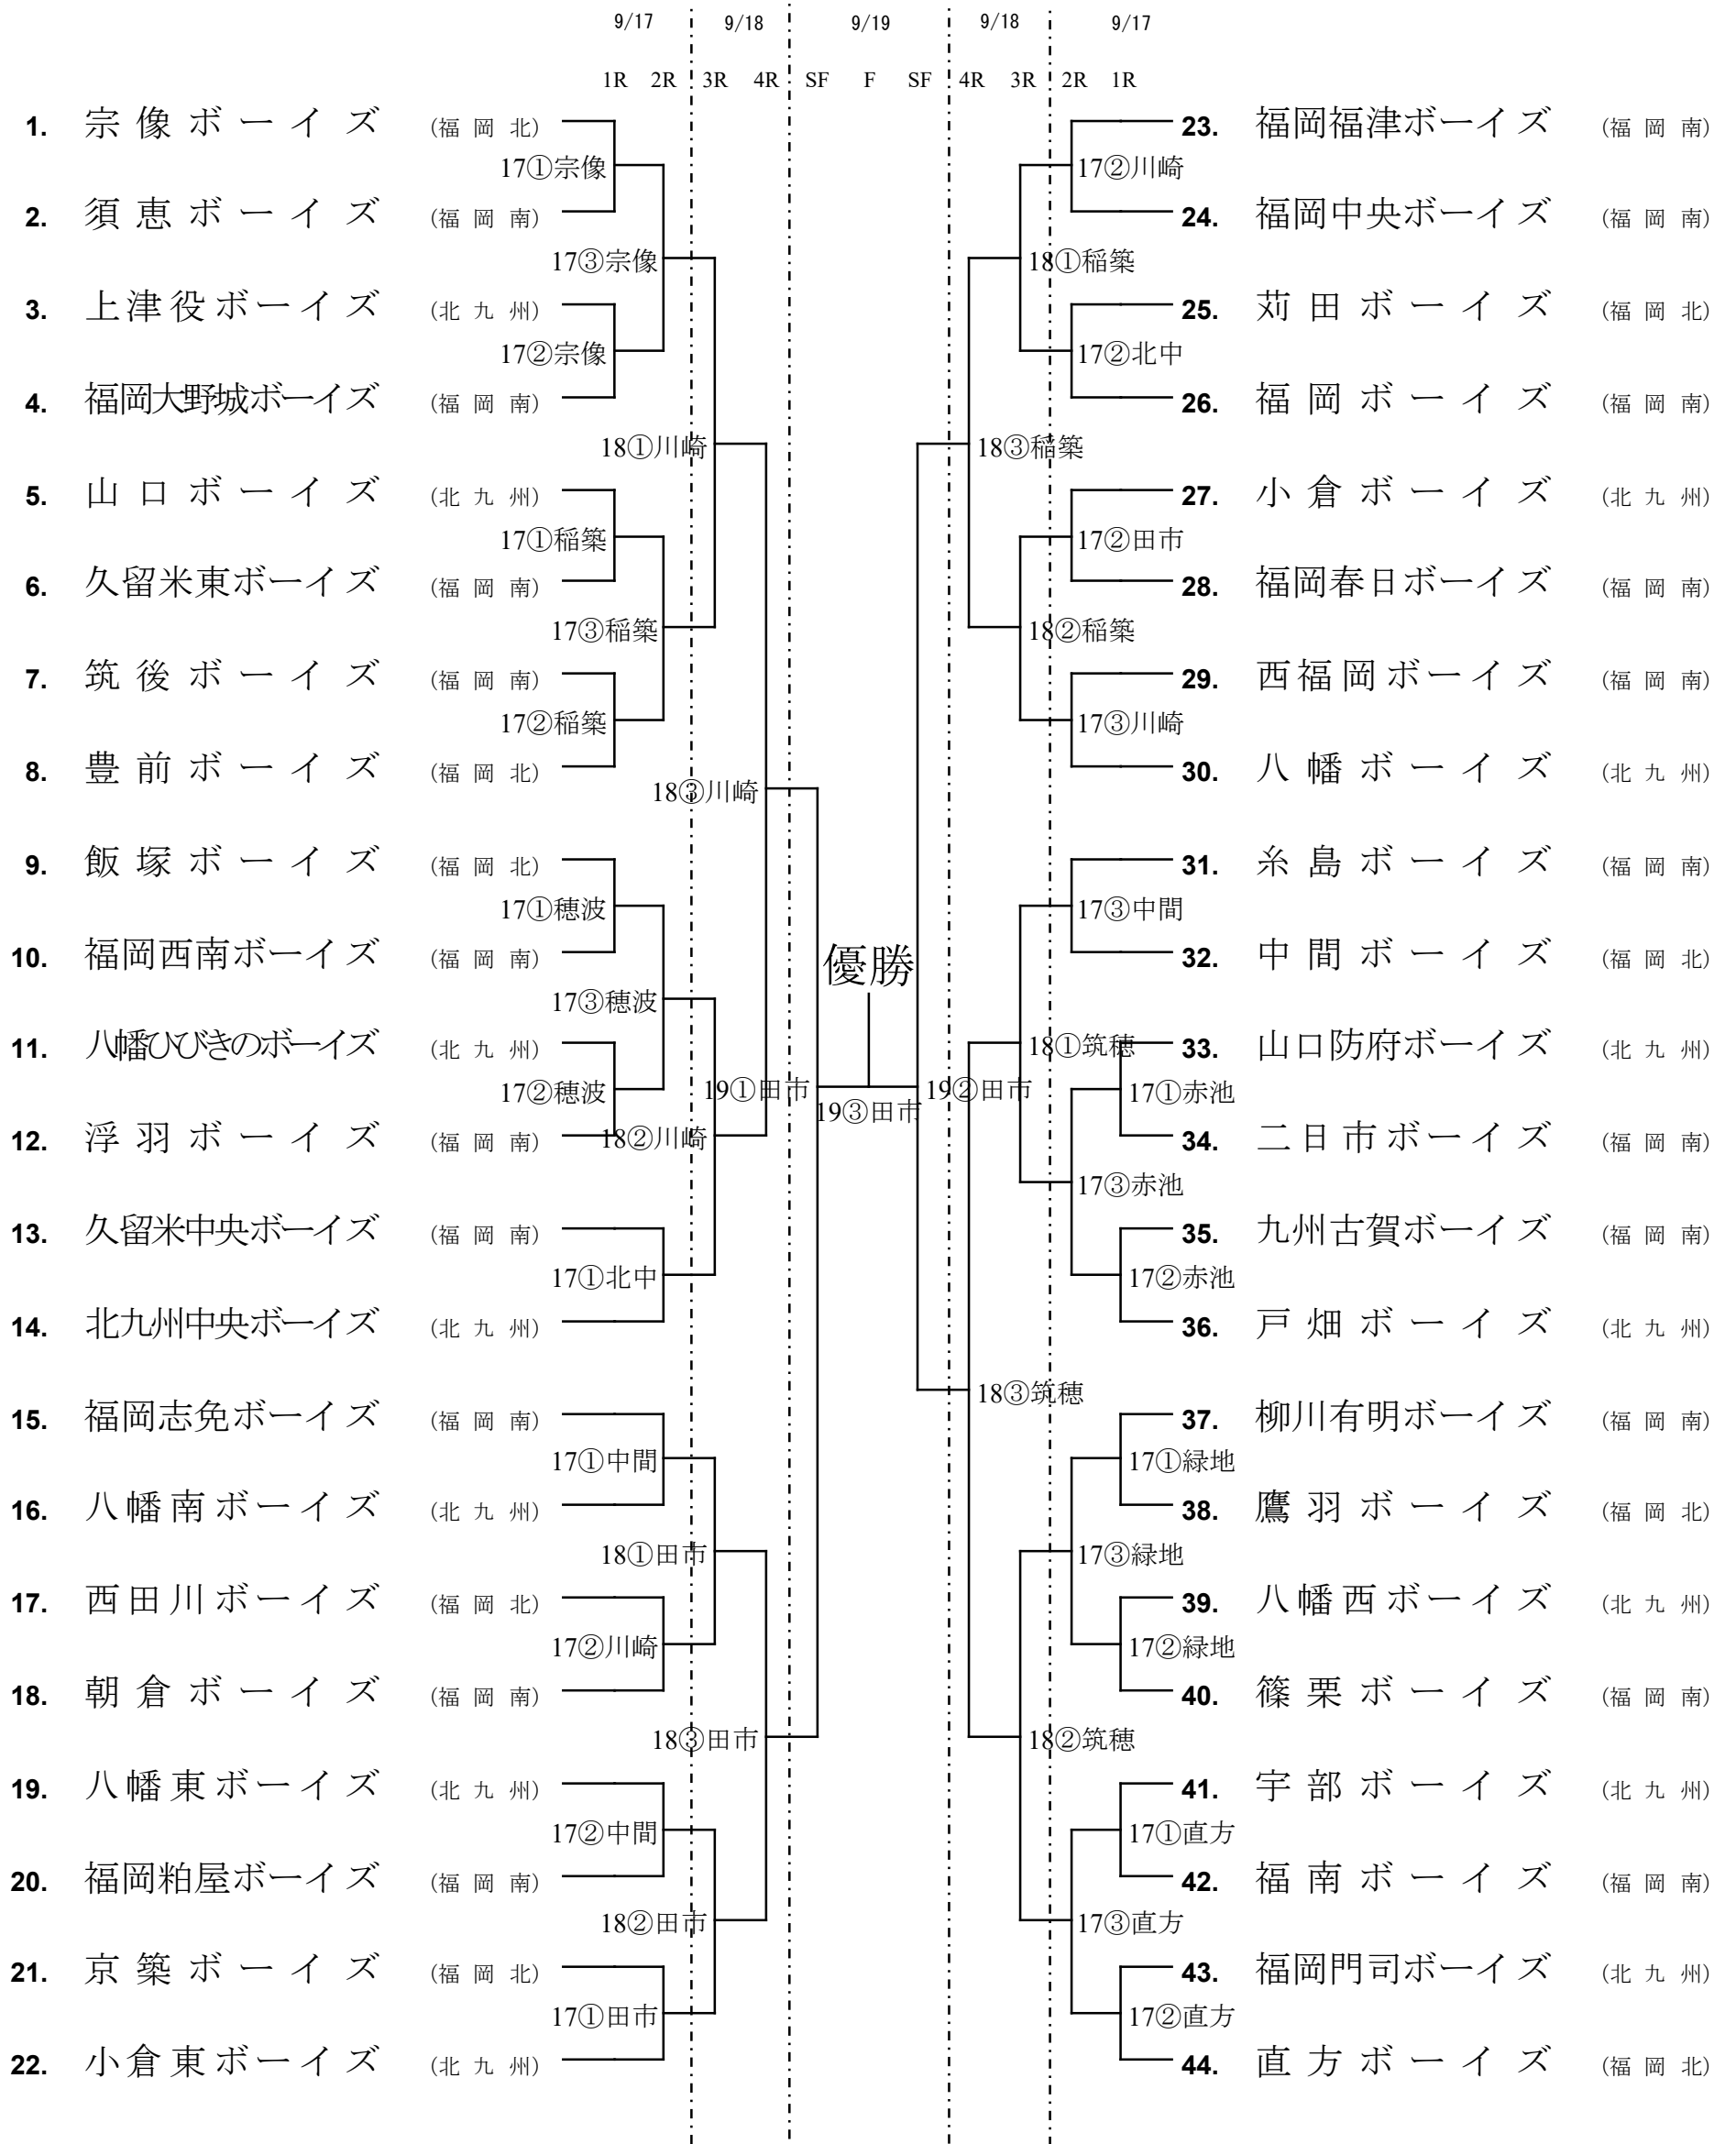

1 試合目：9時00分
 2 試合目：12時00分
 3 試合目：15時00分

第20回日本少年野球ふくやカップ争奪野球振興大会（中学生の部）

【球場】
 緑地：県営筑豊緑地野球場
 穂波：飯塚市穂波野球場
 筑穂：飯塚市筑穂野球場
 庄内：飯塚市庄内野球場
 田市：田川市民野球場
 稲築：嘉麻市稲築野球場
 中市：中間仰木彬記念球場
 赤池：福智町民球場
 直方：直方ボーイズグラウンド
 宗像：九州産業大学池浦グラウンド
 北市：北九州中央ボーイズグラウンド

【凡例】
 大会日：17
 試合順：①
 球場：穂

【大会日】
 令和4年9月17日(土)
 令和4年9月18日(日)
 令和4年9月19日(月・祝)
 予備日 9月23日(金・祝)