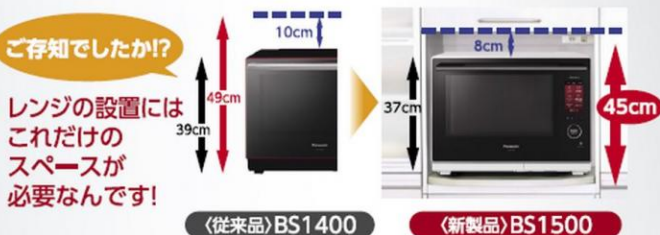

設置高さ45cmのコンパクト設計

業界最小※2設置空間を実現、カップボードに適した「ローフォルム」。

※2 2018年6月1日現在。家庭用卓上オープンレンジ30Lクラスでの「設置高さ」。「設置高さ」とは本体高さ+離隔距離(消防庁告示第1号に基づく)による。

初心者にも便利な「みんなの料理教室」搭載!

- ●手軽にお菓子づくり「カフェスイーツコース」
- ●ウチ飲みメニュー「酒のつまみコース」

●この機能紹介はNE-BS1500を中心に説明しています。*写真・イラストはイメージです。

ビストロのソゴ技でカンタン下ごしらえ!

混ぜるだけ **ホワイトソース**

①耐熱容器で薄力粉とバターを約1〜2分加熱。牛乳を加え混ぜる。レンジ600Wで約8〜9分加熱。②塩こしょうで味を調えれば完成。

入れるだけ **本格だし汁**

①昆布と900mLの水を耐熱ガラス製ボールに入れ、600Wで約6分加熱。お茶パックに入れた鰹節を入れ、庫内で3分漬ける。②鰹節を絞る。

詳しいレシピはこちら!▶▶▶(レンジのソゴ技)<https://panasonic.jp/range/lesson/sugowaza.html>