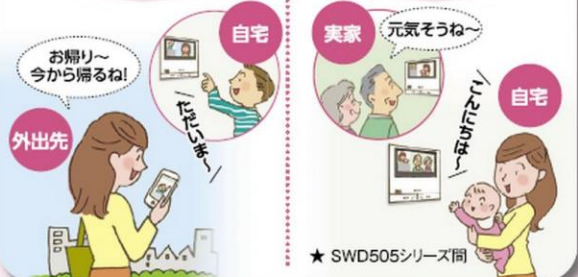

左右画角
約170度

高画質マルチトーン技術(玄関子機)

逆光でも人物の顔や背景も
見やすくクリアに!

従来

VL-SWD505KF

逆光でも
キレイ

※写真は効果イメージです。

おすすめ機能

ビデオ通話^{*2}

ドアホンとスマホ^{*1}、
ドアホン間^{*}でビデオ通話^{*2}

●ビデオ通話は約10分間通話できます。

スマホで

外出中でも、自宅のお子様の
顔を見ながら会話。

ドアホン間^{*}

離れて暮らす両親の様子も
確認しながら会話。

★ SWD505シリーズ間

来客対応^{*1}

お子様に来客対応
させることなく、
外からスマホで対応。

不在時録画・録音[★]も可能 [★]録音は事前の設定変更が必要です。

便利機能

通知^{*1}

VL-SWD505シリーズ専用

外出・帰宅を
モニター親機が
感知して
スマホ^{*1}に
お知らせ。

みまもりリモコン