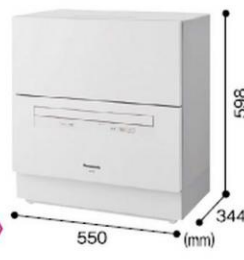

当店価格(工事費別)

75,200円(税抜) 81,216円(税込)

●質量(約):19kg

汚れレベル
(スピーディ)+3段階

今までより食器が入れやすく、より使いやすい。

食器点数 **18点***11 バイオパワー除菌*12 ECONAVI (NP-TCR4のみ)

食器洗い乾燥機

257 NP-TCR4-W(ホワイト)
オープン価格※(A)