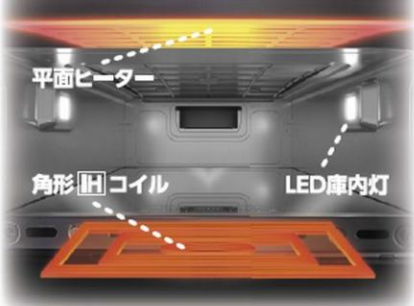

グリルにもIHを搭載