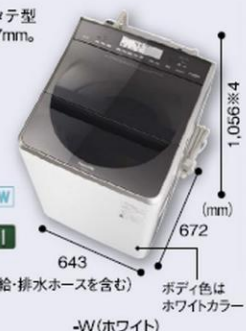

洗濯・脱水容量 **12kg** 〈タテ型〉全自動洗濯機
207 NA-FA120V1-W(ホワイト)・S(シルバー) オープン価格※(A)

当店価格 **176,300円(税抜)** **190,404円(税込)**
●本体質量(約):53kg

ケチャップなどの食べこぼし汚れもキレイに。「パワフル滝洗いコース」搭載。

洗濯・脱水容量 **10kg** 〈タテ型〉全自動洗濯機

日本製 208 NA-FA100H6-T(ブラウン)・-W(ホワイト) オープン価格※(A)

当店価格 **124,400円(税抜)** **134,352円(税込)**
●本体質量(約):41kg

洗濯・脱水容量 **9kg** 容量違いタイプ
209 NA-FA90H6-N(シャンパン)・-W(ホワイト) オープン価格※(A)

当店価格 **108,900円(税抜)** **117,612円(税込)**
●外形寸法(約):幅599×奥行610×高さ1,012mm(給・排水ホースを含む)
●本体質量(約):39kg

洗濯・脱水容量 **8kg** 容量違いタイプ
210 NA-FA80H6-N(シャンパン)・-W(ホワイト) オープン価格※(A)

当店価格 **98,400円(税抜)** **106,272円(税込)**
●外形寸法(約):幅599×奥行610×高さ1,012mm(給・排水ホースを含む)
●本体質量(約):39kg

泡洗淨 W (FA100H6のみ)
泡洗淨 (FA100H6を除く)
ECONAVI