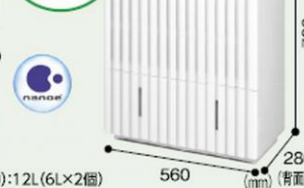

快適なイイ匂い ふとん暖め乾燥機

ふとんの湿気やダニが 気になる方に

ふんわり
ふかふか

従来品比
(ホース長さ)
**約20%^{※1}
UP**

約**100cm**
(本体高さ含む)

ふとん暖め乾燥機 **日本製**

221 FD-F06X2-N(シャンパンゴールド)
オープン価格※

当店価格 **25,700円(税抜)**
27,756円(税込)

- ●外形寸法(約):幅300×奥行140×高さ398mm●質量(約):3.3kg
- ●ホースの長さ(約):100cm(本体高さ含む)
- ●「ナノイー」+温風で脱臭※2

「ナノイー」非搭載タイプ **日本製**

222 FD-F06S2-T(ライトブラウン)
オープン価格※

当店価格 **20,600円(税抜)**
22,248円(税込)

- ●外形寸法(約):幅300×奥行140×高さ398mm●質量(約):3.2kg●ホースの長さ(約):100cm(本体高さ含む)

ノズルを入れるだけの
お手軽セットで、
1年中しっかり乾燥
ふんわり快適

組み立て不要でかんたん。(写真はFD-F06X2)

「すぐぽかノズル」採用

ノズルとホースが一体形状で
スッとさすだけでかんたんセッティング。
すばやく温風が広がります。(FD-F06X2・F06S2)

「足もと5分」あたためモード

1回あたりの電気代約1円※3。(FD-F06X2・F06S2)

全体をムラなくしっかり乾燥

ふとん乾燥機

223 FD-F06J7
-N(シルキーシャンパン)
オープン価格※

当店価格 **15,400円(税抜)** **16,632円(税込)**

- ●外形寸法(約):幅271×奥行164×高さ344mm
- ●質量(約):2.8kg(衣類ドライカバー含む)

衣類ドライカバーなしタイプ

224 FD-F06A7-A(ブルーシルバー)、-P(ピンクシャンパン)
オープン価格※

当店価格 **8,590円(税抜)** **9,277円(税込)**

- ●外形寸法(約):幅271×奥行164×高さ344mm●質量(約):2.5kg

※1 パナソニック(株)従来品FD-F06X1/FD-F06S1は約80cm。本体高さを含む、ホース先端までの長さ比較。
※2 吹き出し口から約15cmでの約20分後の効果です。脱臭効果は、周囲環境(温度・湿度)、運転時間、臭気の種類によって異なります。★
※3 新電力料金目安単価:27円/kWh(税込)。2019年2月1日現在。

★【試験機関】(株)環境管理センター 【試験方法】掛けふとんと敷きふとんの間に枕を入れ、ノズルを差し込み、吹き出し口から約15cmの位置で、6段階臭気強度表示法により検証 【脱臭の方法】「ナノイー」放出と、ふとん暖め・ふとん乾燥運転 【対象】枕カバーに付属した中高年機体体臭(頭皮臭) 【試験結果】20分間で臭気強度が2段階H147388003000DA 【実使用空間での実証効果ではありません。】

加湿機 のどやお肌の乾燥が気になる方に

ヒーターレスで「ターボ」モード時でも1時間あたりの電気代約1.25円※4。
※4 新電力料金目安単価:27円/kWh(税込)。2019年2月1日現在。

気化式加湿機において
加湿量
※5
業界トップクラス
FE-KXP23

※5 気化式加湿機(工事を伴う機種を除く)において、FE-KXP23。2019年2月1日現在。「ターボ」モード時。加湿量は(一社)日本電機工業会規格(JEM1426)に基づき、室温20℃・湿度30%の場合。

壁ピタ設置&薄型フォルム
デスク脇にすっきり!
壁にピッタリ!

最大加湿能力※1
約**2,300mL/h**

225 FE-KXP23-W(ホワイト)
オープン価格※A

- ●質量(約):16.1kg(タンク空時)●タンク容量(約):12L(6L×2個)