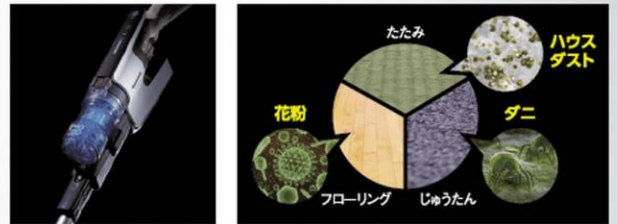

パナソニックコードレススティック掃除機史上、最高クラス*1

ハイパワーの吸引力で しっかりお掃除

吸込仕事率*1
200W~約10W
200Wは「強」運転時(運転時間約6分)
「強」運転の6分後は約100W*2

新開発ハイパワーモーターで、高い吸引力を実現。
さらにクリーンセンサーで「見えないゴミ」まで逃さない。

*1 パナソニック(株)コードレススティック掃除機従来品(「強」運転)との比較。2019年2月1日現在。