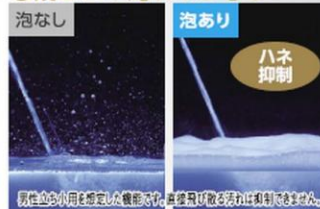

360°泡ビーム

進化した「泡コート」がトイレの3大汚れから守る。

泡コートワレ

*泡で汚れを洗い落とす機能ではありません。

◎パナソニック(株)調べ、すでに付いている汚れを落とすものではありません。また汚れを完全に防ぐものではありません。効果は使用する便器、使用条件、汚れの程度により異なります。使用状況により泡立ちは異なります。

1 こびりつき汚れから守る

2 輪じみ汚れから守る

3 飛びハネ汚れから守る