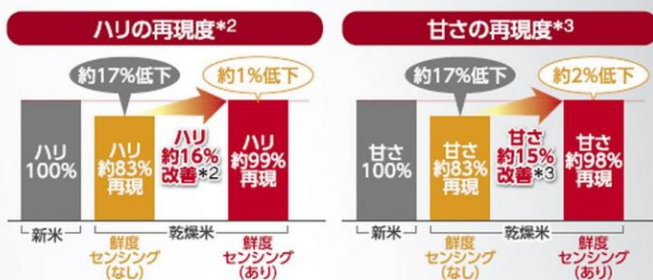

* パナソニック(株)独自基準評価。お米の量、銘柄、保存状態、水の量などの使用条件によって異なります。「銀シャリ・ふつう」コース以外を選択すると、鮮度センシングはオフになります。

日本が誇る米どころが認めた W おどりの炊き

大火力おどりの炊き (高速交互対流) 可変圧力おどりの炊き
内・外からの熱対流でおどらせる 激しい沸騰を起こして対流させる
強力な泡の熱対流でお米をおどらせ、 加圧して高温化。減圧時に激しく対流させて、お米を芯まで加熱します。