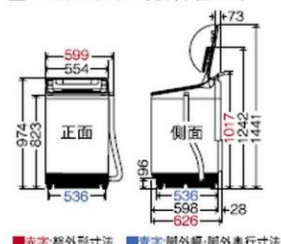

毛布もこまめに洗いたい方に

泡洗淨

ECONAVI

すっきりフロント

“パナソニックの店”

取り扱いモデルオリジナル仕様

- ・[取り忘れアラーム]搭載
洗濯後の取り忘れを防ぐ!
- ・[LEDナビライト]搭載▶

■NA-SJFA805の寸法(単位:mm)