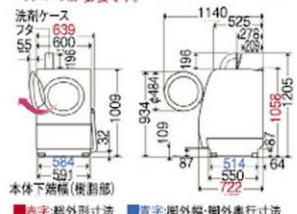

ニオイも黄ばみも 洗い流して、 春の衣替え

温水泡洗淨 W

E-TECHポイント乾燥

洗濯洗剤
柔軟剤 自動投入

ナノイーX

ECONAVI

■NA-SVX890L・NA-VX9900L共通の寸法(単位:mm)
本体高さ(1009mm)に加えて上方230mm以上のスペースが必要です。

“パナソニックの店” 取り扱いモデルオリジナル仕様

- ・「花粉ケア」コース・「おまかせしっかり」コース
- ・「約30℃槽洗淨」・「約30℃槽洗淨/乾燥」コース
- ・「槽洗淨」・「槽洗淨/乾燥」コース

付属品
おそうじブラシ

レギュラードラム

“パナソニックの店” 取り扱いモデル

洗濯・脱水容量 **11kg** 乾燥容量 **6kg** **日本製**

ななめドラム洗濯乾燥機

196 NA-SVX890L[左開き]-W(クリスタルホワイト)
メーカー希望小売価格 ⑧ 328,000円(税抜)

当店価格 **283,100円(税抜)** **305,748円(税込)**

●本体質量(約):79kg ■右開きのNA-SVX890R(-W)もあります。

温水泡洗淨 W E-TECHポイント乾燥
洗濯洗剤柔軟剤自動投入 ナノイーX
ECONAVI スマホで洗濯

洗濯・脱水容量 **11kg** 乾燥容量 **6kg** **日本製**

ななめドラム洗濯乾燥機

197 NA-VX9900L[左開き]
-N(ノーブルシャンパン)、
-W(クリスタルホワイト)
オープン価格※ ⑧

当店価格 **322,200円(税抜)**
347,976円(税込)

●本体質量(約):79kg
■右開きのNA-VX9900R(-N)、(-W)もあります。