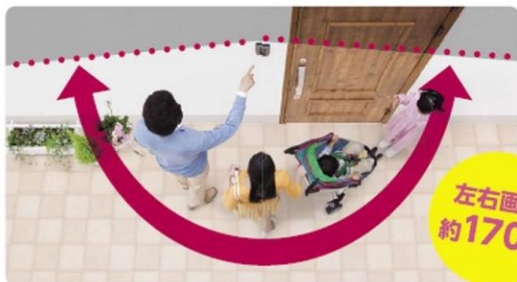

ワイヤレスモニター子機

ワイヤレスモニター付テレビドアホン

74 VL-SWD505KS
オープン価格※

当店価格(工事費別) **82,900円(税抜) 89,532円(税込)**

●モニター親機外形寸法(約):幅165×高さ192×奥行27mm(突起部除く) ●モニター親機質量(約):635g

見やすさ

広角玄関子機

広角タイプだから玄関まわりを
ひろびろ確認!

左右画角
約170度

高画質マルチトーン技術(玄関子機)

逆光でも人物の顔や背景も
見やすくクリアに!

従来

VL-SWD505KF

逆光でも
キレイ

※写真は効果イメージです。

おすすめ機能