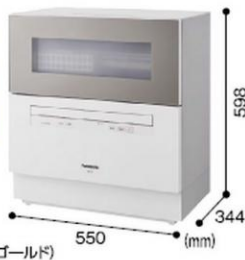

シンプル機能のスタンダードタイプ。

食器点数 **40点***7 酵素活性化洗浄

食器洗い乾燥機

256 NP-TA2 -W(ホワイト)
オープン価格※(A)

当店価格(工事費別)

75,200円(税抜) 81,216円(税込)

●質量(約):19kg

汚れレベル
(スピーディ)+3段階