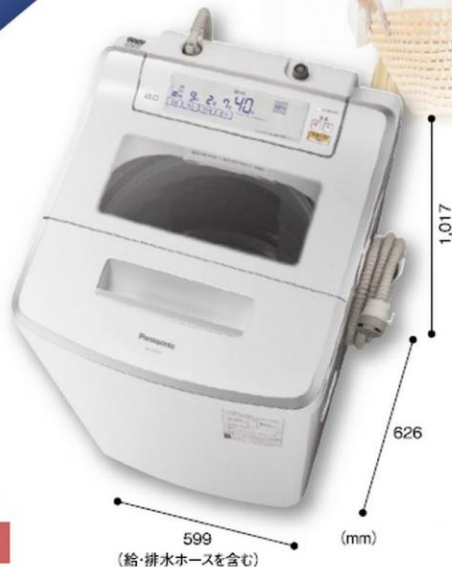

毛布もこまめに洗いたい方に