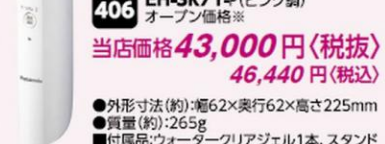

※2 パナソニック(株)2015年発売EH-XU10比(パナソニック(株)調べ)

美容クリニックでも
使われている
1MHzのRFを
ご自宅!

RF美容器 充電式 コードレス

406 EH-SR71-P (ピンク調)
オープン価格※

当店価格 **43,000円 (税抜)
46,440円 (税込)**

●外形寸法(約):幅62×奥行62×高さ225mm
●質量(約):265g
■付属品:ウォータークリアジェル1本、スタンド