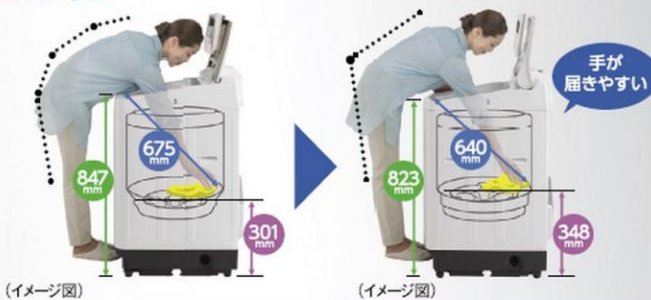

「すぐソコスタイル」

すぐソコスタイル

洗濯槽の底を浅く、投入口を広くすることで腰の負担を軽減し、ラクな姿勢で洗濯物を取り出せます。

(イメージ図)
従来品
パナソニック(株)2014年発売
NA-FA80H1

(イメージ図)
新製品
NA-SJFA805

設置面から パルセーターまで	手前の高さ	投入口から 槽の奥底まで
47mm高い	24mm低い	35mm近い

「すっきりフロント」

投入口が広く、毛布もすっぽり入れやすい。

業界最大*1 投入口面積1,143cm²
*1 NA-SJFA805 国内の定格8kgクラス全自動電気洗濯機において、2018年5月9日現在

ダブルサイズの毛布がゆったり入ります。