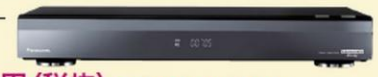

リモコン

ディーガ共通仕様

4K
アップコンバート*6
出力対応

MASTER
GRADE
VIDEO CODING

Blu-ray
3D™

スカパー!
プレミアムサービス
Link
※7

お部屋ジャック
Link
(DMR-BRW550は有線LAN)

無線LAN内蔵
(DMR-BRW550を除く)

4K動画
保存・再生

音楽CD
保存・再生

「CLUB Panasonic」LINE公式アカウントを友だちに追加!
外出先からLINEでも録画予約できる!

- ① CLUB PanasonicのWebサイトで会員登録(無料)。
  - ② テレビ番組情報サービス「DiMORA(ディモラ)」で登録。
  - ③ LINE公式アカウント内のメニューよりCLUB PanasonicのIDと連携。
2. (対象機種) <https://dimora.jp/dc/pc/DESC/lineDeviceModel.html>をご覧ください。