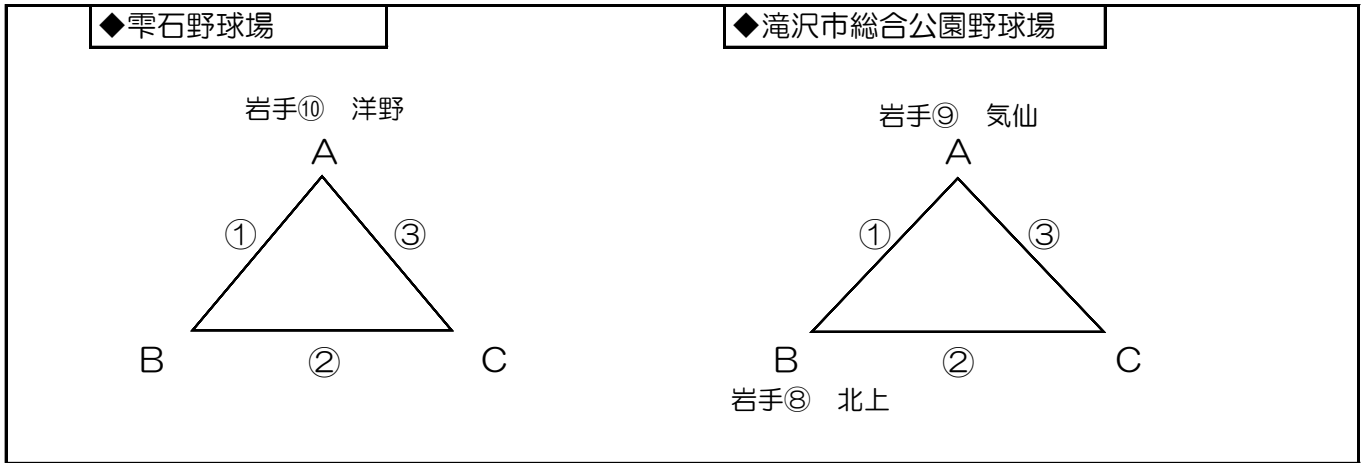

17日(土) 交流戦 (案)

● 5ブロック	一塁側	三塁側
① 9:00~	A	B
② 11:30~	C	B
③ 14:00~	C	A

● 交流戦で使用するボールは対戦相手同士の各チームでご準備願います

● ブロック内審判ローテーション
 球審は当該チーム外を原則としますが、事前に打合せの上、各チームでご協力をお願いいたします。
 上記ローテーションに不都合が生じた場合はブロック内で協議のうえ実施願います。