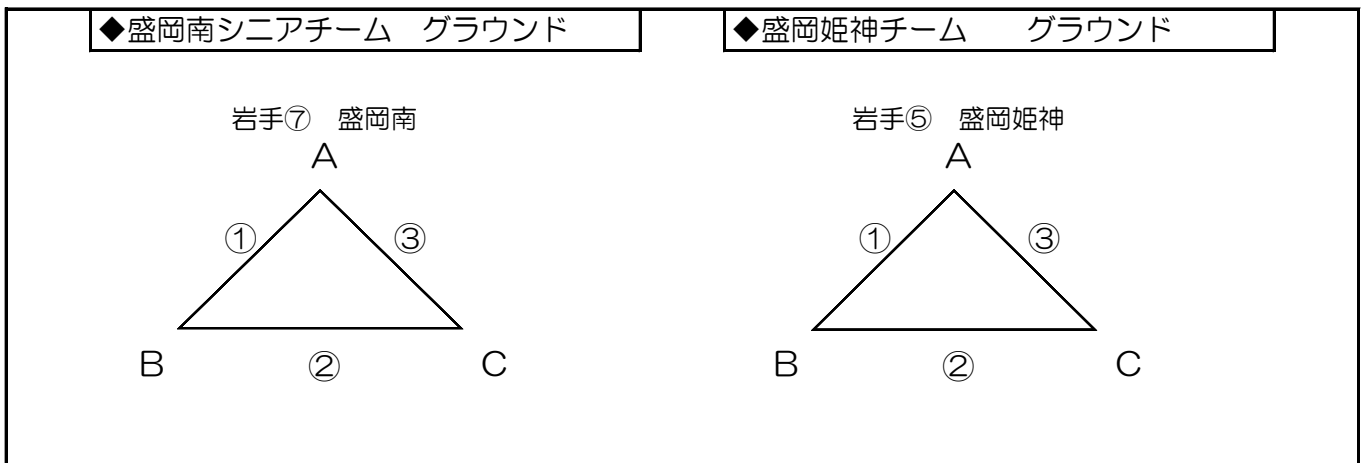

17日(土) 交流戦 (案)

● 5ブロック	一塁側	三塁側
① 9:00~	A	B
② 11:30~	C	B
③ 14:00~	C	A

● 交流戦で使用するボールは対戦相手同士の各チームでご準備願います

● ブロック内審判ローテーション
 球審は当該チーム外を原則としますが、事前に打合せの上、各チームでご協力をお願いいたします。
 上記ローテーションに不都合が生じた場合はブロック内で協議のうえ実施願います。