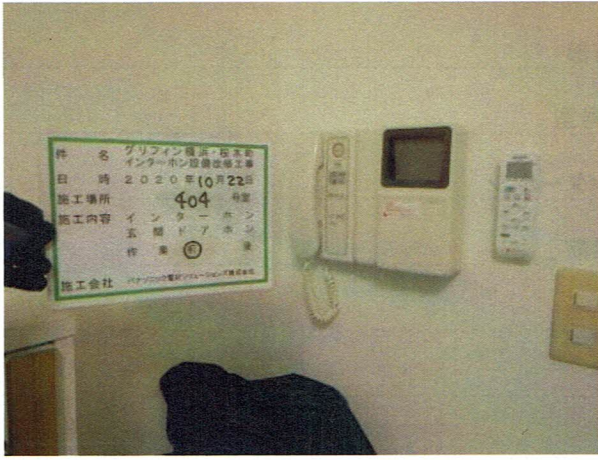

専有部

404号室

インターホン

作業前