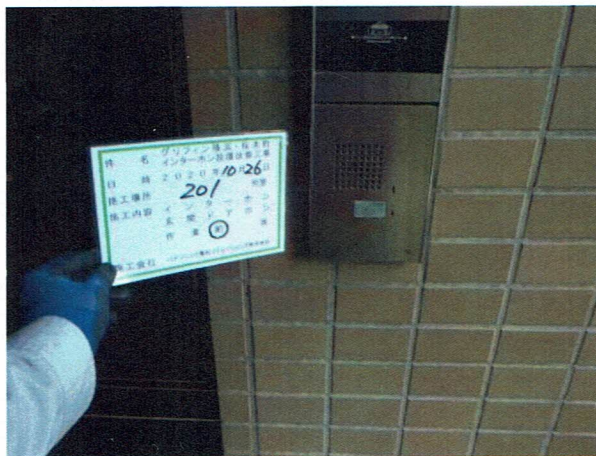

専有部

201号室

玄関ドアホン

作業前