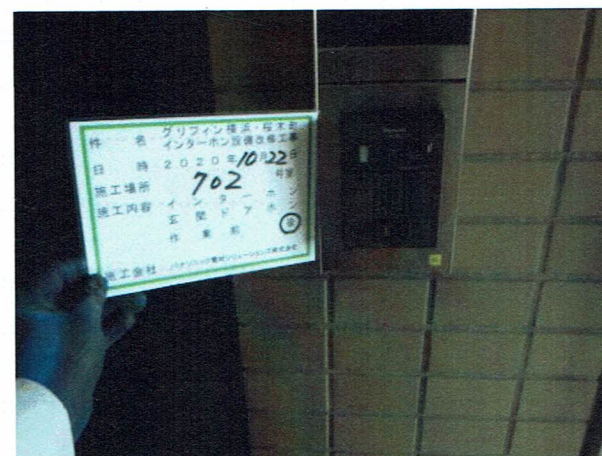

作業後

専有部

702号室

玄関ドアホン

作業前

専有部

702号室

玄関ドアホン