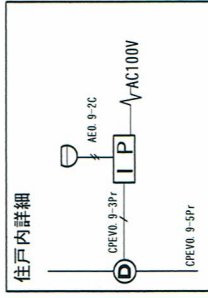

記号	名称	品番
☐	管理事務室親機(移転出力付)	VGD4025
☐	制御装置(8出力)	VGD4212K
☐	カメラ付ロビーインターホン	XVGD5241S
☐	住戸用セキュリティインターホン	VGD66553W
○	カメラ付ドアホン	EJ0752A
○	1分岐器	VGD2112
☐	火災感知器	既存

名称

グリフィン横浜・桜木町

図面内容

インターホン設備系統図

日付

2020年10月26日

特記事項・変更事項