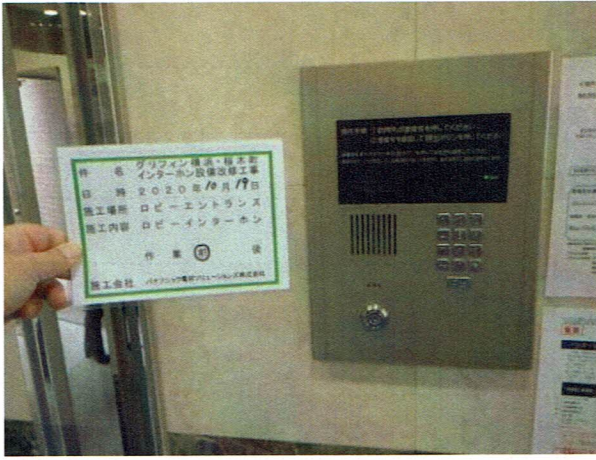

記号	名称	品番
☐	管理事務室親機(移転出力付)	VGD4025
☐	制御装置(8出力)	VGD4212K
☐	カメラ付ロビーインターホン	XVGD5241S
☐	住戸用セキュリティインターホン	VGD66553W
○	カメラ付ドアホン	EJ0752A
○	1分岐器	VGD2112
☐	火災感知器	既存

名称

グリフィン横浜・桜木町

図面内容

インターホン設備系統図

日付

2020年10月26日

特記事項・変更事項

共用部

ロビーエントランス

ロビーインターホン

作業前

共用部

ロビーエントランス

ロビーインターホン

作業後