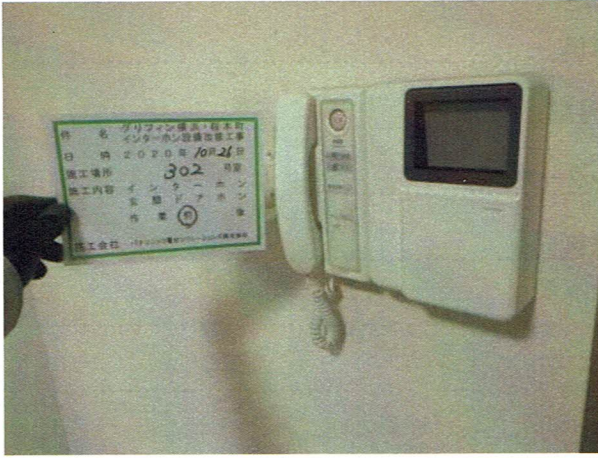

専有部

302号室

インターホン

作業前