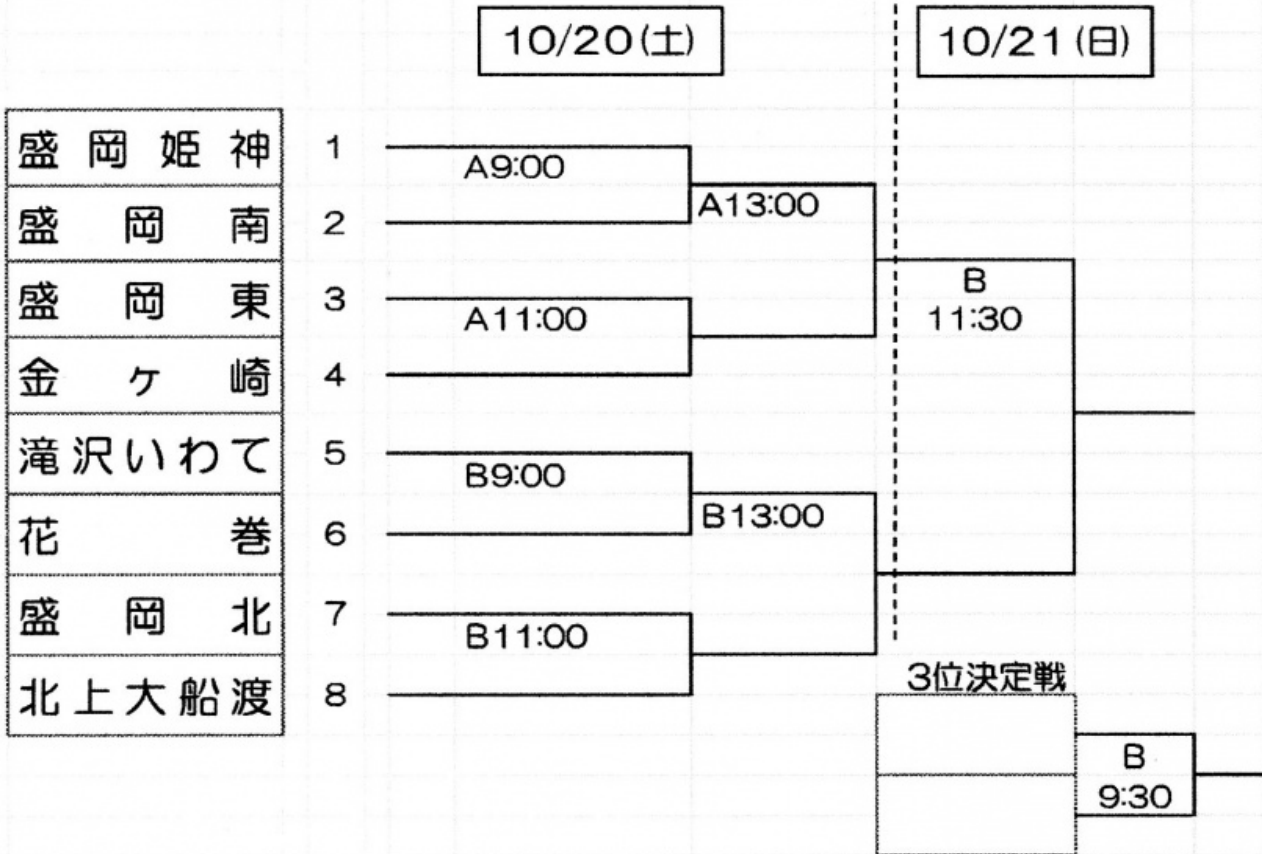

# 平成30年度 第32回岩手県支部大会 組合せ

A：花巻球場  
B：花巻大迫野球場

10/21(日) 交流戦 花巻子一△旧東和高校G