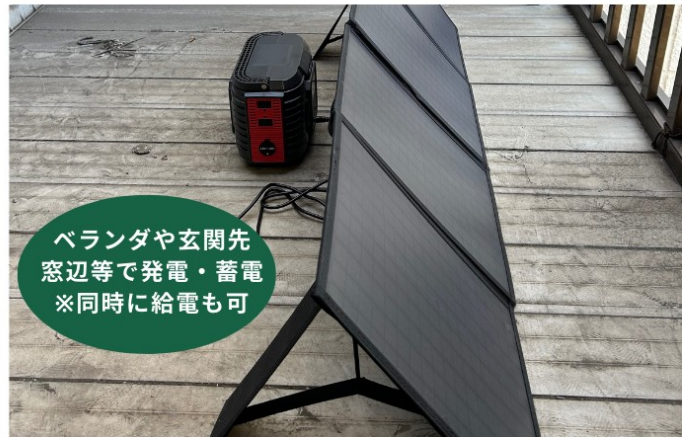

軽量ポータブル電源
折りたためるソーラー
※持ち運びに便利

ベランダや玄関先
窓辺等で発電・蓄電
※同時に給電も可

ポータブル電源の
背面にライト
※洞窟の中でも明るいスグレモノ

パソコンやスマホ等
複数に給電
※出力範囲300W

ミニソーラー付きポータブル電源 BiUBLE

定価
¥88,000 → 特価
¥66,000
(期間限定)

ポータブル電源

内蔵バッテリー	リチウム酸鉄リチウム電池
内蔵バッテリー 容量	296Wh 8,000mAh
AC出力	100V 300W 60Hz 正弦波
USB出力	①5V 2.4A ②③5V 3.1A
DC出力	12V 10A
使用環境温度範囲	10~40°C
寸法	29cm×20cm×18cm
重量	3.5kg

ソーラー

寸法	折り畳み時41cm×35cm×2cm 展開時140cm×41cm×0.5cm
重量	3kg
発電容量	100W

ご使用アンケートに
ご協力いただきます。

(2大プレゼント)

ソーラーライト
(¥5,200~
¥6,800の商品)

ハート形
イニシャルプレート
(お客様のイニシャルをソーラーとポータブル電源につけてお届け)

その他にもささやかな
プレゼントあり!

イルミネーション
に給電