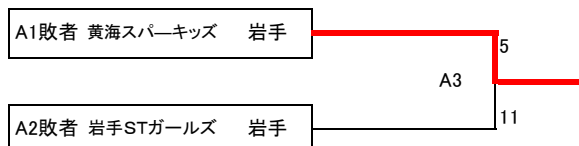

組合せ表、上が1塁側

前年度優勝

2日目 7月10日

Aコート 各コート1位 2位グループ1位
Bコート 2位グループ2位・3位 3位グループ1位・2位
Cコート 3位グループ3位 4位3チーム

順位決定方法 各順位グループのうち
1・失点率 失点数÷イニング数が少ないチーム
2・失点数 失点の少ないチーム
3・得失点差 得点-失点の大きいチーム
4・得点数 得点の多いチーム
5・抽選 当該チームの主将による抽選