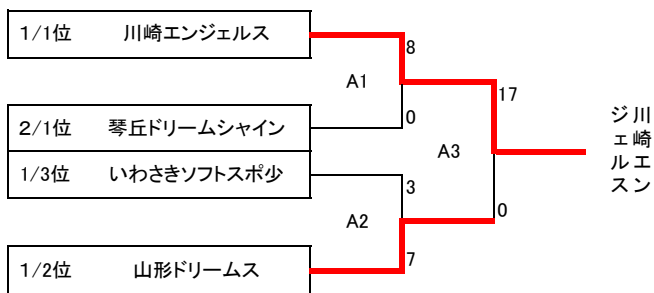

2日目 7月12日

Aコート 各コート1位 2位グループ1位
Bコート 2位グループ2位・3位 3位グループ1位・2位
Cコート 3位グループ3位 4位3チーム

順位決定方法 各順位グループのうち
1・失点率 失点数÷インニング数が少ないチーム
2・失点数 失点の少ないチーム
3・得失点差 得点-失点の大きいチーム
4・得点数 得点の多いチーム
5・抽選 当該チームの主将による抽選

3位決定戦はありません。

1/1位=1位グループのうち1位

優勝 川崎エンジェルス
準優勝 山形ドリームズ
第3位 琴丘ドリームシャイン
第3位 いわさきソフトボールスポーツ少年団

Bコート 第1位 能代ウインズ
第2位 能代サンライズ

Cコート 第1位 大東ブルースターズ
第2位 花巻西南スポーツ少年団

ホームラン賞 阿部 礼知(あべらいち)花巻西南スポ少No10
沼沢 樹奈(ぬまざわじゆな)山形ドリームズNo1
有路 莓華(ありじまいか)山形ドリームズNo4
鈴木 芽生(すずきめい)能代サンライズNo10