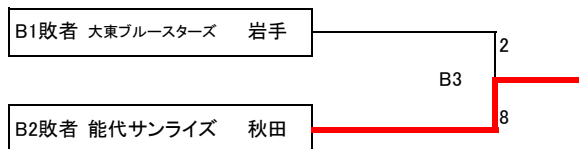

組合せ表、上が1塁側

前年度優勝

2日目 7月10日

Aコート 各コート1位 2位グループ1位
Bコート 2位グループ2位・3位 3位グループ1位・2位
Cコート 3位グループ3位 4位3チーム

順位決定方法 各順位グループのうち
1・失点率 失点数÷イニング数が少ないチーム
2・失点数 失点の少ないチーム
3・得失点差 得点-失点の大きいチーム
4・得点数 得点の多いチーム
5・抽選 当該チームの主将による抽選