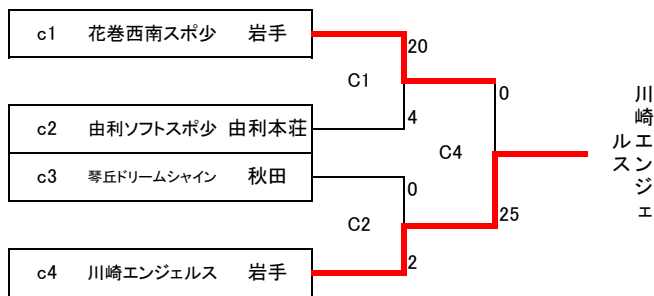

第5回東北選抜本荘ライオンズクラブ旗小学生女子ソフトボール大会 1日目 7月9日

参加チーム

1	いわさきソフトボールスポーツ少年団	岩手
2	黄海スパークィズ	岩手
3	大東ブルースターズ	岩手
4	川崎エンジェルス	岩手
5	花巻西南スポーツ少年団	岩手
6	岩手STガールズ	岩手
7	山形ドリームス	山形
8	琴丘ドリームシャイン	秋田
9	能代ウィンズ	秋田
10	能代サンライズ	秋田
11	由利ソフトボールスポーツ少年団	由利本荘
12	本荘ソフトボールスポーツ少年団	由利本荘

組合せ表、上が1塁側

前年度優勝

2日目 7月10日

Aコート 各コート1位 2位グループ1位
Bコート 2位グループ2位・3位 3位グループ1位・2位
Cコート 3位グループ3位 4位3チーム

順位決定方法 各順位グループのうち
1・失点率 失点数÷イニング数が少ないチーム
2・失点数 失点の少ないチーム
3・得失点差 得点-失点の大きいチーム
4・得点数 得点の多いチーム
5・抽選 当該チームの主将による抽選