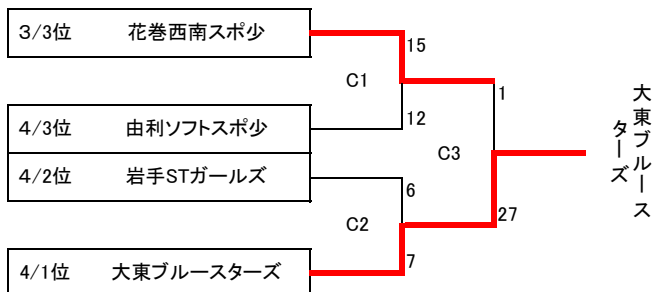

2日目 7月12日

Aコート 各コート1位 2位グループ1位
Bコート 2位グループ2位・3位 3位グループ1位・2位
Cコート 3位グループ3位 4位3チーム

順位決定方法 各順位グループのうち
1・失点率 失点数÷インニング数が少ないチーム
2・失点数 失点の少ないチーム
3・得失点差 得点-失点の大きいチーム
4・得点数 得点の多いチーム
5・抽選 当該チームの主将による抽選

3位決定戦はありません。

1/1位=1位グループのうち1位

優勝 川崎エンジェルス
準優勝 山形ドリームズ
第3位 琴丘ドリームシャイン
第3位 いわさきソフトボールスポーツ少年団

Bコート 第1位 能代ウインズ
第2位 能代サンライズ

Cコート 第1位 大東ブルースターズ
第2位 花巻西南スポーツ少年団

ホームラン賞 阿部 礼知(あべらいち)花巻西南スポ少No10
沼沢 樹奈(ぬまざわじゆな)山形ドリームズNo1
有路 莓華(ありじまいか)山形ドリームズNo4
鈴木 芽生(すずきめい)能代サンライズNo10