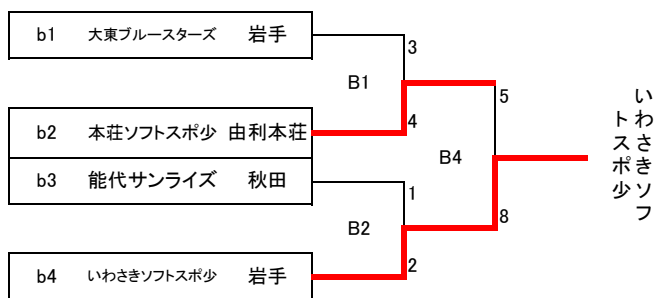

第5回東北選抜本荘ライオンズクラブ旗小学生女子ソフトボール大会 1日目 7月9日

参加チーム

1	いわさきソフトボールスポーツ少年団	岩手
2	黄海スパークィズ	岩手
3	大東ブルースターズ	岩手
4	川崎エンジェルス	岩手
5	花巻西南スポーツ少年団	岩手
6	岩手STガールズ	岩手
7	山形ドリームス	山形
8	琴丘ドリームシャイン	秋田
9	能代ウィンズ	秋田
10	能代サンライズ	秋田
11	由利ソフトボールスポーツ少年団	由利本荘
12	本荘ソフトボールスポーツ少年団	由利本荘

組合せ表、上が1塁側

前年度優勝

2日目 7月10日

Aコート 各コート1位 2位グループ1位
Bコート 2位グループ2位・3位 3位グループ1位・2位
Cコート 3位グループ3位 4位3チーム

順位決定方法 各順位グループのうち
1・失点率 失点数÷イニング数が少ないチーム
2・失点数 失点の少ないチーム
3・得失点差 得点-失点の大きいチーム
4・得点数 得点の多いチーム
5・抽選 当該チームの主将による抽選