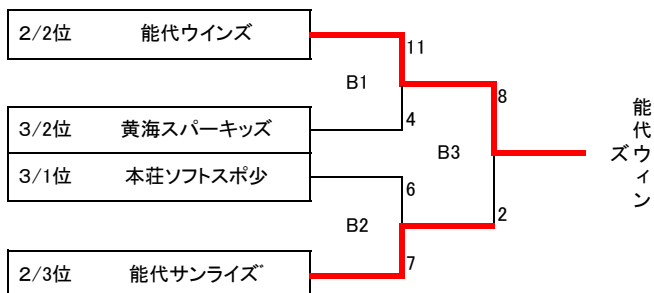

2日目 7月12日

Aコート 各コート1位 2位グループ1位
Bコート 2位グループ2位・3位 3位グループ1位・2位
Cコート 3位グループ3位 4位3チーム

順位決定方法 各順位グループのうち
1・失点率 失点数÷インニング数が少ないチーム
2・失点数 失点の少ないチーム
3・得失点差 得点-失点の大きいチーム
4・得点数 得点の多いチーム
5・抽選 当該チームの主将による抽選

3位決定戦はありません。

1/1位=1位グループのうち1位

優勝 川崎エンジェルス
準優勝 山形ドリームズ
第3位 琴丘ドリームシャイン
第3位 いわさきソフトボールスポーツ少年団

Bコート 第1位 能代ウインズ
第2位 能代サンライズ

Cコート 第1位 大東ブルースターズ
第2位 花巻西南スポーツ少年団

ホームラン賞 阿部 礼知(あべらいち)花巻西南スポ少No10
沼沢 樹奈(ぬまざわじゆな)山形ドリームズNo1
有路 莓華(ありじまいか)山形ドリームズNo4
鈴木 芽生(すずきめい)能代サンライズNo10