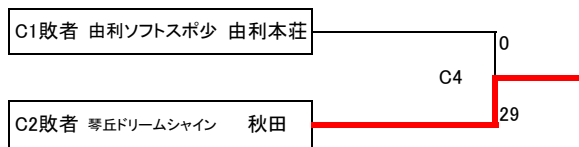

組合せ表、上が1塁側

前年度優勝

2日目 7月10日

Aコート 各コート1位 2位グループ1位
Bコート 2位グループ2位・3位 3位グループ1位・2位
Cコート 3位グループ3位 4位3チーム

順位決定方法 各順位グループのうち
1・失点率 失点数÷イニング数が少ないチーム
2・失点数 失点の少ないチーム
3・得失点差 得点-失点の大きいチーム
4・得点数 得点の多いチーム
5・抽選 当該チームの主将による抽選