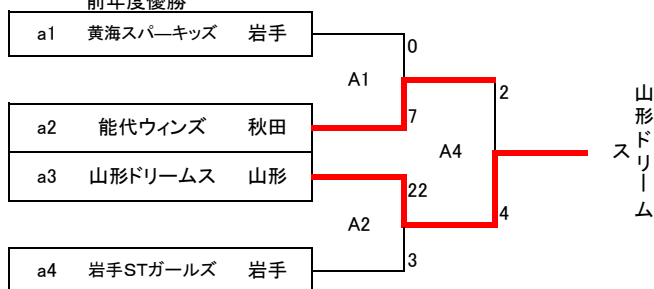

第5回東北選抜本荘ライオンズクラブ旗小学生女子ソフトボール大会 1日目 7月9日

参加チーム

1	いわさきソフトボールスポーツ少年団	岩手
2	黄海スパークィズ	岩手
3	大東ブルースターズ	岩手
4	川崎エンジェルス	岩手
5	花巻西南スポーツ少年団	岩手
6	岩手STガールズ	岩手
7	山形ドリームス	山形
8	琴丘ドリームシャイン	秋田
9	能代ウィンズ	秋田
10	能代サンライズ	秋田
11	由利ソフトボールスポーツ少年団	由利本荘
12	本荘ソフトボールスポーツ少年団	由利本荘

組合せ表、上が1塁側

前年度優勝

2日目 7月10日

Aコート 各コート1位 2位グループ1位
Bコート 2位グループ2位・3位 3位グループ1位・2位
Cコート 3位グループ3位 4位3チーム

順位決定方法 各順位グループのうち
1・失点率 失点数÷イニング数が少ないチーム
2・失点数 失点の少ないチーム
3・得失点差 得点-失点の大きいチーム
4・得点数 得点の多いチーム
5・抽選 当該チームの主将による抽選