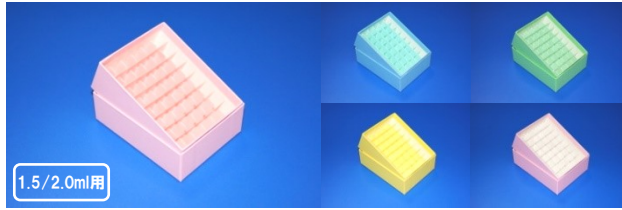

カラータイプ

- ・各商品10個単位でお好きな色をお選びください。同色10個単位となります。40個入りの場合、最大4色選べます。
- ・仕切りホワイトをご注文のお客様は外箱のカラーをお選び下さい。
- ・※注 (64)(65)(66) 9穴商品は15個単位となります。※カラータイプは防水撥水効果はございません(耐冷紙を使用)

カラー100穴

- サイズ 149×149×H52mm (10穴×10穴)
- カラー ブルー・イエロー・グリーン・ピンク(各色仕切りホリ付選択可)
- 仕切穴径 14mm 直径13.5mmチューブまで収納可能

	入数	品番	定価	キャンペーン特別価格	送料無料!!
46	10個入	CP100.10A	¥8,800	¥7,200	¥720/個 1,600円引
47	20個入	CP100.20A	¥17,600	¥12,400	¥620/個 5,200円引
48	40個入	CP100.40A	¥35,200	¥22,000	¥550/個 13,200円引

カラー81穴

- サイズ 134×134×H52mm (9穴×9穴)
- カラー ブルー・イエロー・グリーン・ピンク(各色仕切りホリ付選択可)
- 仕切穴径 14mm 直径13.5mmチューブまで収納可能

	入数	品番	定価	キャンペーン特別価格	送料無料!!
49	10個入	CP81.10A	¥7,300	¥6,700	¥670/個 600円引
50	20個入	CP81.20A	¥14,600	¥11,800	¥590/個 2,800円引
51	40個入	CP81.40A	¥29,200	¥20,800	¥520/個 8,400円引

カラー50穴

- サイズ 149×76×H52mm (10穴×5穴)
- カラー ブルー・イエロー・グリーン・ピンク(各色仕切りホリ付選択可)
- 仕切穴径 14mm 直径13.5mmチューブまで収納可能

	入数	品番	定価	キャンペーン特別価格	送料無料!!
52	10個入	CP50.10A	¥6,800	¥6,300	¥630/個 500円引
53	20個入	CP50.20A	¥13,600	¥11,000	¥550/個 2,600円引
54	40個入	CP50.40A	¥27,200	¥20,000	¥500/個 7,200円引

カラー48穴 数量限定

- サイズ 122×93×H52mm (8穴×6穴)
- カラー ブルー・イエロー・グリーン・ピンク(各色仕切りホリ付選択可)
- 仕切穴径 14mm 直径13.5mmチューブまで収納可能