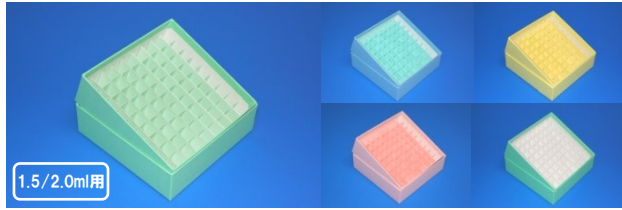

カラータイプ

- ・各商品10個単位でお好きな色をお選びください。同色10個単位となります。40個入りの場合、最大4色選べます。
- ・仕切りホワイトをご注文のお客様は外箱のカラーをお選び下さい。
- ・※注 (64)(65)(66) 9穴商品は15個単位となります。※カラータイプは防水撥水効果はございません(耐冷紙を使用)

カラー100穴

- サイズ 149×149×H52mm (10穴×10穴)
- カラー ブルー・イエロー・グリーン・ピンク(各色仕切りホリ付選択可)
- 仕切穴径 14mm 直径13.5mmチューブまで収納可能

	入数	品番	定価	キャンペーン特別価格	送料無料!!
46	10個入	CP100.10A	¥8,800	¥7,200	¥720/個 1,600円引
47	20個入	CP100.20A	¥17,600	¥12,400	¥620/個 5,200円引
48	40個入	CP100.40A	¥35,200	¥22,000	¥550/個 13,200円引

カラー81穴

- サイズ 134×134×H52mm (9穴×9穴)
- カラー ブルー・イエロー・グリーン・ピンク(各色仕切りホリ付選択可)
- 仕切穴径 14mm 直径13.5mmチューブまで収納可能

	入数	品番	定価	キャンペーン特別価格	送料無料!!
49	10個入	CP81.10A	¥7,300	¥6,700	¥670/個 600円引
50	20個入	CP81.20A	¥14,600	¥11,800	¥590/個 2,800円引
51	40個入	CP81.40A	¥29,200	¥20,800	¥520/個 8,400円引

カラー50穴

- サイズ 149×76×H52mm (10穴×5穴)
- カラー ブルー・イエロー・グリーン・ピンク(各色仕切りホリ付選択可)
- 仕切穴径 14mm 直径13.5mmチューブまで収納可能