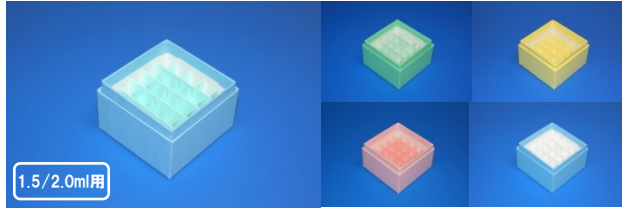

カラータイプ

- ・各商品10個単位でお好きな色をお選びください。同色10個単位となります。40個入りの場合、最大4色選べます。
- ・仕切りホワイトをご注文のお客様は外箱のカラーをお選び下さい。
- ・※注 (64)(65)(66) 9穴商品は15個単位となります。※カラータイプは防水撥水効果はございません(耐冷紙を使用)

カラー100穴

- ●サイズ 149×149×H52mm (10穴×10穴)
- ●カラー ブルー・イエロー・グリーン・ピンク(各色仕切りホリ付選択可)
- ●仕切穴径 14mm 直径13.5mmチューブまで収納可能

	入数	品番	定価	キャンペーン特別価格	送料無料!!
46	10個入	CP100.10A	¥8,800	¥7,200	¥720/個 1,600円引
47	20個入	CP100.20A	¥17,600	¥12,400	¥620/個 5,200円引
48	40個入	CP100.40A	¥35,200	¥22,000	¥550/個 13,200円引

カラー81穴

- ●サイズ 134×134×H52mm (9穴×9穴)
- ●カラー ブルー・イエロー・グリーン・ピンク(各色仕切りホリ付選択可)
- ●仕切穴径 14mm 直径13.5mmチューブまで収納可能

	入数	品番	定価	キャンペーン特別価格	送料無料!!
49	10個入	CP81.10A	¥7,300	¥6,700	¥670/個 600円引
50	20個入	CP81.20A	¥14,600	¥11,800	¥590/個 2,800円引
51	40個入	CP81.40A	¥29,200	¥20,800	¥520/個 8,400円引

カラー50穴

- ●サイズ 149×76×H52mm (10穴×5穴)
- ●カラー ブルー・イエロー・グリーン・ピンク(各色仕切りホリ付選択可)
- ●仕切穴径 14mm 直径13.5mmチューブまで収納可能

	入数	品番	定価	キャンペーン特別価格	送料無料!!
52	10個入	CP50.10A	¥6,800	¥6,300	¥630/個 500円引
53	20個入	CP50.20A	¥13,600	¥11,000	¥550/個 2,600円引
54	40個入	CP50.40A	¥27,200	¥20,000	¥500/個 7,200円引

カラー48穴 数量限定

- ●サイズ 122×93×H52mm (8穴×6穴)
- ●カラー ブルー・イエロー・グリーン・ピンク(各色仕切りホリ付選択可)
- ●仕切穴径 14mm 直径13.5mmチューブまで収納可能

	入数	品番	定価	キャンペーン特別価格	送料無料!!
55	10個入	CP48.10A	¥6,800	¥6,300	¥630/個 500円引
56	20個入	CP48.20A	¥13,600	¥11,000	¥550/個 2,600円引
57	40個入	CP48.40A	¥27,200	¥20,000	¥500/個 7,200円引

カラー25穴

- ●サイズ 76×76×H52mm (5穴×5穴)
- ●カラー ブルー・イエロー・グリーン・ピンク(各色仕切りホリ付選択可)
- ●仕切穴径 14mm 直径13.5mmチューブまで収納可能

	入数	品番	定価	キャンペーン特別価格	送料無料!!
58	10個入	CP25.10A	¥6,300	¥5,800	¥580/個 500円引
59	20個入	CP25.20A	¥12,600	¥10,400	¥520/個 2,200円引
60	40個入	CP25.40A	¥25,200	¥18,400	¥460/個 6,800円引

カラー24穴

- ●サイズ 94×66×H52mm (6穴×4穴)
- ●カラー ブルー・イエロー・グリーン・ピンク(各色仕切りホリ付選択可)
- ●仕切穴径 14mm 直径13.5mmチューブまで収納可能