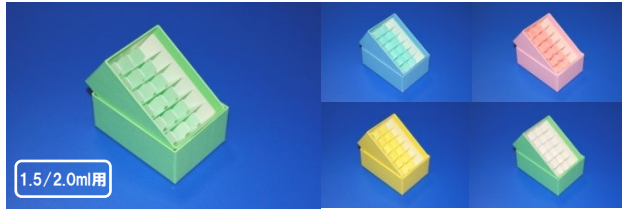

	入数	品番	定価	キャンペーン特別価格	送料無料!!
49	10個入	CP81.10A	¥7,300	¥6,700	¥670/個 600円引
50	20個入	CP81.20A	¥14,600	¥11,800	¥590/個 2,800円引
51	40個入	CP81.40A	¥29,200	¥20,800	¥520/個 8,400円引

カラー50穴

- サイズ 149×76×H52mm (10穴×5穴)
- カラー ブルー・イエロー・グリーン・ピンク(各色仕切りホリ付選択可)
- 仕切穴径 14mm 直径13.5mmチューブまで収納可能

	入数	品番	定価	キャンペーン特別価格	送料無料!!
52	10個入	CP50.10A	¥6,800	¥6,300	¥630/個 500円引
53	20個入	CP50.20A	¥13,600	¥11,000	¥550/個 2,600円引
54	40個入	CP50.40A	¥27,200	¥20,000	¥500/個 7,200円引

カラー48穴 数量限定

- サイズ 122×93×H52mm (8穴×6穴)
- カラー ブルー・イエロー・グリーン・ピンク(各色仕切りホリ付選択可)
- 仕切穴径 14mm 直径13.5mmチューブまで収納可能

	入数	品番	定価	キャンペーン特別価格	送料無料!!
55	10個入	CP48.10A	¥6,800	¥6,300	¥630/個 500円引
56	20個入	CP48.20A	¥13,600	¥11,000	¥550/個 2,600円引
57	40個入	CP48.40A	¥27,200	¥20,000	¥500/個 7,200円引

カラー25穴

- サイズ 76×76×H52mm (5穴×5穴)
- カラー ブルー・イエロー・グリーン・ピンク(各色仕切りホリ付選択可)
- 仕切穴径 14mm 直径13.5mmチューブまで収納可能

	入数	品番	定価	キャンペーン特別価格	送料無料!!
58	10個入	CP25.10A	¥6,300	¥5,800	¥580/個 500円引
59	20個入	CP25.20A	¥12,600	¥10,400	¥520/個 2,200円引
60	40個入	CP25.40A	¥25,200	¥18,400	¥460/個 6,800円引

カラー24穴

- サイズ 94×66×H52mm (6穴×4穴)
- カラー ブルー・イエロー・グリーン・ピンク(各色仕切りホリ付選択可)
- 仕切穴径 14mm 直径13.5mmチューブまで収納可能