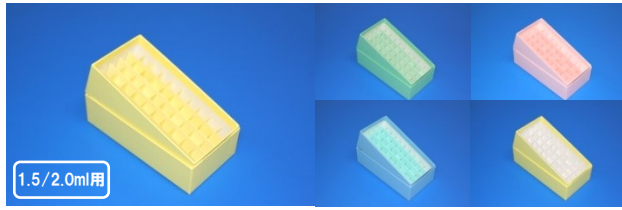

カラータイプ

- ・各商品10個単位でお好きな色をお選びください。同色10個単位となります。40個入りの場合、最大4色選べます。
- ・仕切りホワイトをご注文のお客様は外箱のカラーをお選び下さい。
- ・※注 (64)(65)(66) 9穴商品は15個単位となります。※カラータイプは防水撥水効果はございません(耐冷紙を使用)

カラー100穴

- サイズ 149×149×H52mm (10穴×10穴)
- カラー ブルー・イエロー・グリーン・ピンク(各色仕切りホリ付選択可)
- 仕切穴径 14mm 直径13.5mmチューブまで収納可能

	入数	品番	定価	キャンペーン特別価格	送料無料!!
46	10個入	CP100.10A	¥8,800	¥7,200	¥720/個 1,600円引
47	20個入	CP100.20A	¥17,600	¥12,400	¥620/個 5,200円引
48	40個入	CP100.40A	¥35,200	¥22,000	¥550/個 13,200円引

カラー81穴

- サイズ 134×134×H52mm (9穴×9穴)
- カラー ブルー・イエロー・グリーン・ピンク(各色仕切りホリ付選択可)
- 仕切穴径 14mm 直径13.5mmチューブまで収納可能

	入数	品番	定価	キャンペーン特別価格	送料無料!!
49	10個入	CP81.10A	¥7,300	¥6,700	¥670/個 600円引
50	20個入	CP81.20A	¥14,600	¥11,800	¥590/個 2,800円引
51	40個入	CP81.40A	¥29,200	¥20,800	¥520/個 8,400円引

カラー50穴

- サイズ 149×76×H52mm (10穴×5穴)
- カラー ブルー・イエロー・グリーン・ピンク(各色仕切りホリ付選択可)
- 仕切穴径 14mm 直径13.5mmチューブまで収納可能