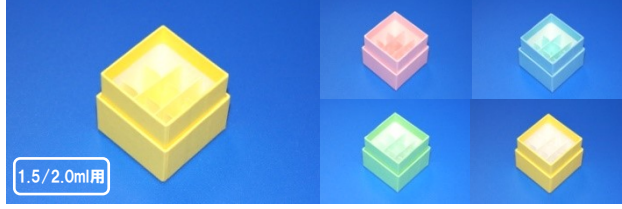

カラー24穴

- ●サイズ 94×66×H52mm (6穴×4穴)
- ●カラー ブルー・イエロー・グリーン・ピンク(各色仕切りホリ付選択可)
- ●仕切穴径 14mm 直径13.5mmチューブまで収納可能

	入数	品番	定価	キャンペーン特別価格	送料無料!!
61	10個入	CP24.10A	¥6,300	¥5,800	¥580/個 500円引
62	20個入	CP24.20A	¥12,600	¥10,400	¥520/個 2,200円引
63	40個入	CP24.40A	¥25,200	¥18,400	¥460/個 6,800円引

カラー9穴 在庫限り!

- ●サイズ 49×49×H51mm (3穴×3穴)
- ●カラー ブルー・イエロー・グリーン・ピンク(各色仕切りホリ付選択可)
- ●仕切穴径 14mm 直径13.5mmチューブまで収納可能

	入数	品番	定価	キャンペーン特別価格	送料無料!!
64	15個入	CP9.15A	¥6,900	¥5,100	¥340/個 1,800円引
65	30個入	CP9.30A	¥13,800	¥8,400	¥280/個 5,400円引
66	60個入	CP9.60A	¥27,600	¥15,000	¥250/個 12,600円引