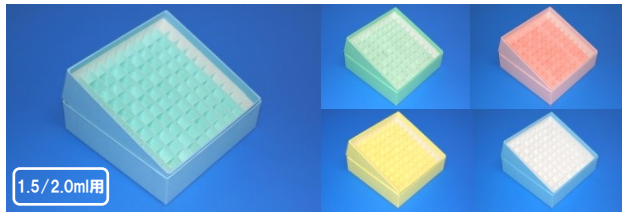

カラータイプ

- ・各商品10個単位でお好きな色をお選びください。同色10個単位となります。40個入りの場合、最大4色選べます。
- ・仕切りホワイトをご注文のお客様は外箱のカラーをお選び下さい。
- ・※注 (64)(65)(66) 9穴商品は15個単位となります。※カラータイプは防水撥水効果はございません(耐冷紙を使用)

カラー100穴

- サイズ 149×149×H52mm (10穴×10穴)
- カラー ブルー・イエロー・グリーン・ピンク(各色仕切りホリ付選択可)
- 仕切穴径 14mm 直径13.5mmチューブまで収納可能

	入数	品番	定価	キャンペーン特別価格	送料無料!!
46	10個入	CP100.10A	¥8,800	¥7,200	¥720/個 1,600円引
47	20個入	CP100.20A	¥17,600	¥12,400	¥620/個 5,200円引
48	40個入	CP100.40A	¥35,200	¥22,000	¥550/個 13,200円引

カラー81穴

- サイズ 134×134×H52mm (9穴×9穴)
- カラー ブルー・イエロー・グリーン・ピンク(各色仕切りホリ付選択可)
- 仕切穴径 14mm 直径13.5mmチューブまで収納可能

	入数	品番	定価	キャンペーン特別価格	送料無料!!
49	10個入	CP81.10A	¥7,300	¥6,700	¥670/個 600円引
50	20個入	CP81.20A	¥14,600	¥11,800	¥590/個 2,800円引
51	40個入	CP81.40A	¥29,200	¥20,800	¥520/個 8,400円引

カラー50穴

- サイズ 149×76×H52mm (10穴×5穴)
- カラー ブルー・イエロー・グリーン・ピンク(各色仕切りホリ付選択可)
- 仕切穴径 14mm 直径13.5mmチューブまで収納可能