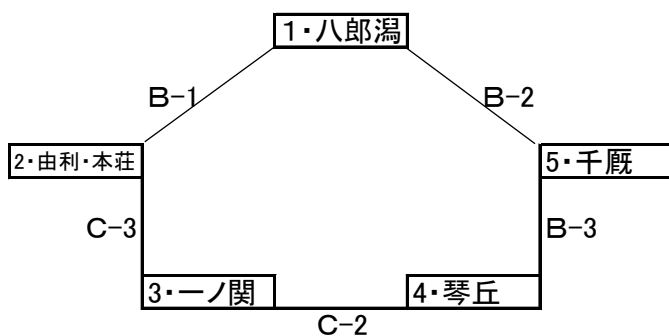

平成30年度秋田県小学生ソフトボール強化大会 組合せ

		B			C		
開場	8:30~	一塁側	三塁側	主審	一塁側	三塁側	主審
第1試合	9:30~	1・八郎潟	vs 2・由利・本荘	琴丘	練習		
第2試合	11:00~	1・八郎潟	vs 5・千厩	由利・本荘	3・一ノ関	vs 4・琴丘	八郎潟
第3試合	13:00~	4・琴丘	vs 5・千厩	一ノ関	3・一ノ関	vs 2・由利・本荘	千厩
第4試合	14:30~	予選1位	vs 予選2位	5位	予選3位	vs 予選4位	

予選順位 1・勝数 2・失点率 3・得失点差 4・抽選

	1・八郎潟	2・由利・本荘	3・一ノ関	4・琴丘	5・千厩	勝	失点/イニング	特典	順位
1・八郎潟									
2・由利・本荘									
3・一ノ関									
4・琴丘									
5・千厩									

予選 B-1	1	2	3	4	5		計

予選 B-2	1	2	3	4	5		計

予選 C-2	1	2	3	4	5		計

予選 B-3	1	2	3	4	5		計

予選 C-3	1	2	3	4	5		計

三位戦 C-4	1	2	3	4	5		計

決勝戦 B-4	1	2	3	4	5		計