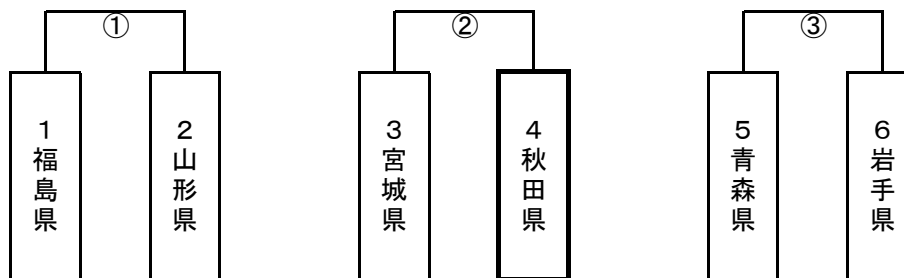

第48回東北総合体育大会ソフトボール競技 組合せ表

少年女子

試合開始時間

第1試合 9:00～ 1日目

第2試合 11:00～

第3試合 13:00～

第4試合 9:00～ 2日目

第5試合 11:00～

第6試合 13:00～

初日