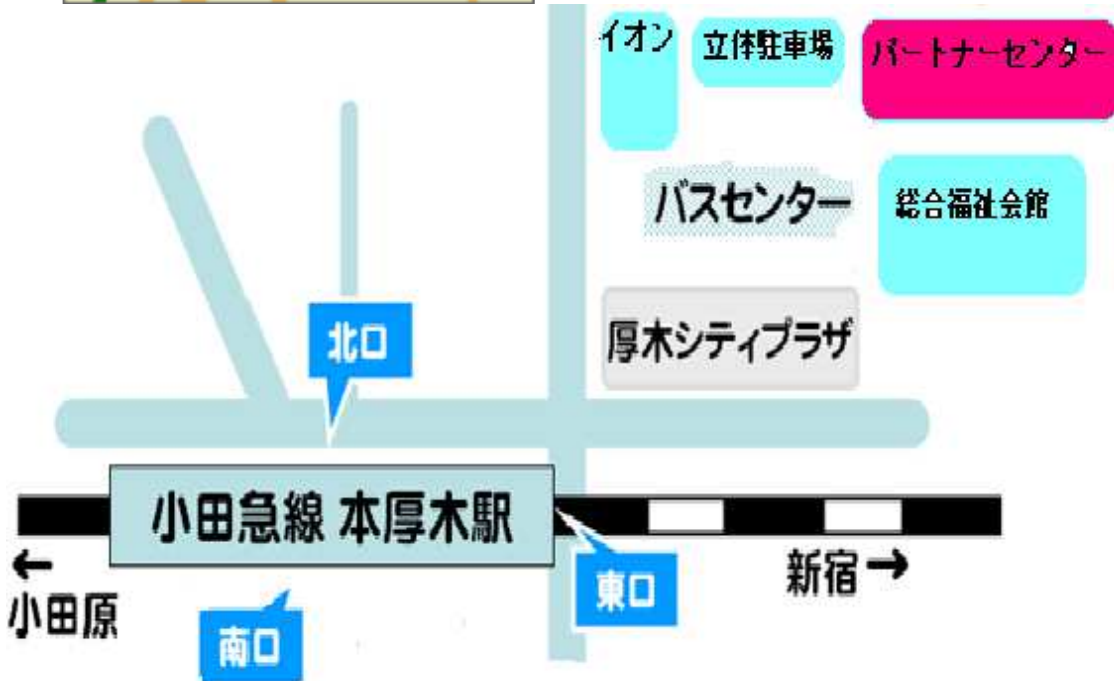

お茶っこ うたっこ

県央地区交流会

東日本大震災

12月の定期便でご案内の県央地区の交流会です。

昨年は海老名市で開催されました。地域の方々や皆さんで午後のひとときお茶やなつかしい童謡・なつメロを歌ったり、おしゃべりしながら交流しませんか？

- 日程：平成25年 2月 16日(土)
- 時間：午後1時～3時
(受付 12:45～)
- 場所：あつぎパートナーセンター
厚木市中町1-4-3
3階 和室
- 参加対象 神奈川県内に避難されている方
参加費 無料

主催：神奈川県社会福祉士会県央支部
かながわ避難者見守り隊
協力：厚木市

小田急線本厚木駅東口から徒歩5分。厚木市総合福祉センター隣
隣接の中町立体駐車場をご利用ください。(有料)

お問い合わせ・お申込み：

できるだけ、事前に電話で申し込みをお願いしておりますが
もちろん、当日参加も大歓迎です！
また、見守り隊にお声を掛けて頂いても結構です。

連絡先：かながわ避難者見守り隊 事務所
電話 045-314-6001
当日連絡先 080-6860-2142 (見守り隊 福田)