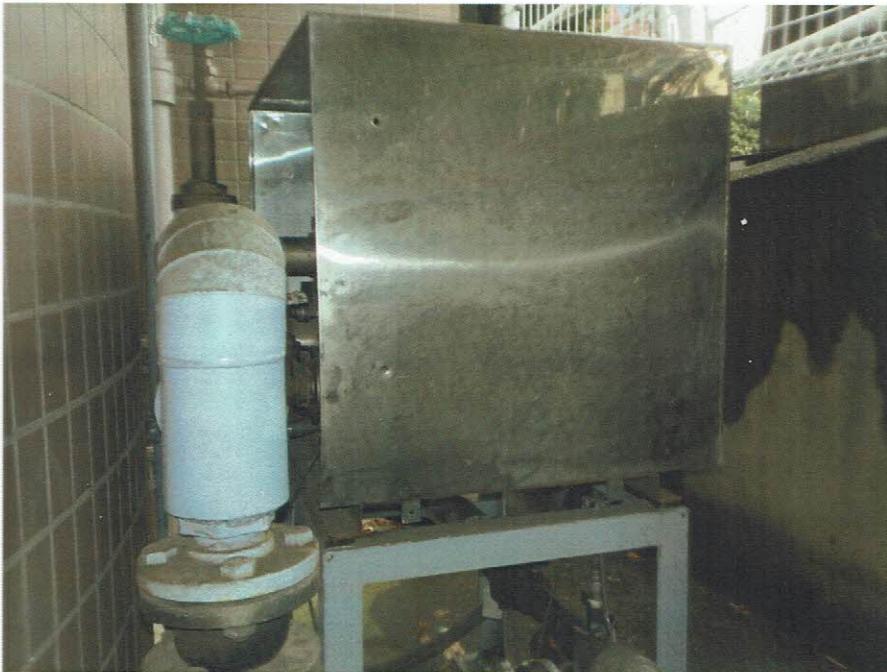

# 工事写真台帳

工事番号

工事名称 増圧給水ポンプユニット更新工事

工事箇所 グリフィン横浜・桜木町

工期 2019年 8月30日

施工者

施工前

施工前