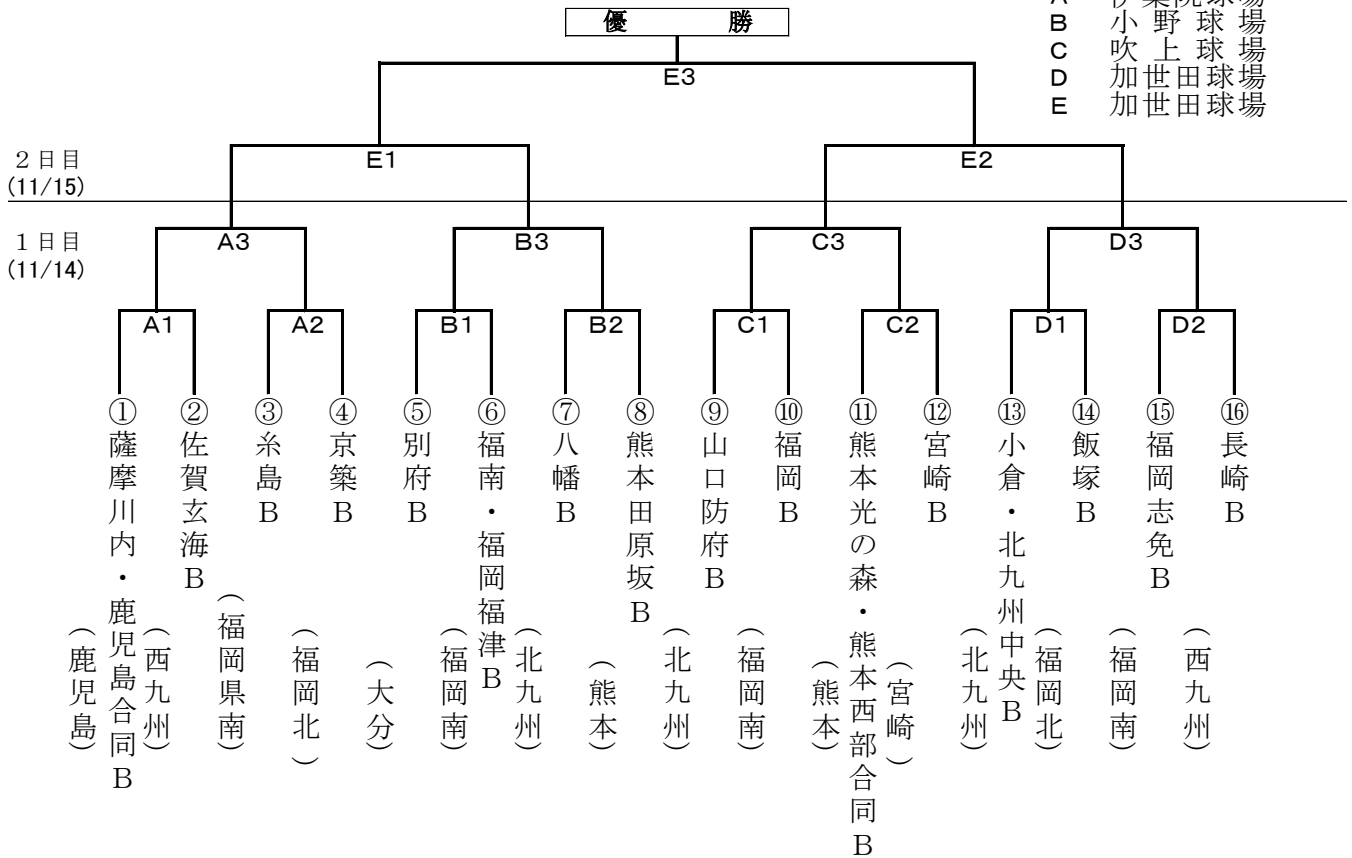

第11回九州ブロック1年生大会

【中学生の部】

【会場】

A 伊集院球場
 B 小野球場
 C 吹上球場
 D 加世田球場
 E 加世田球場

《 審判員要請 》

- 1日目
- ① 1 試合目は、2 試合目のチームより各 2 名ずつ担当する。
 - ② 2 試合目は、1 試合目のチームより各 2 名ずつ担当する。
 - ③ 3 試合目は、1・2 試合目の敗者より各 2 名ずつ担当する。
- 2日目 鹿児島県支部で担当する。