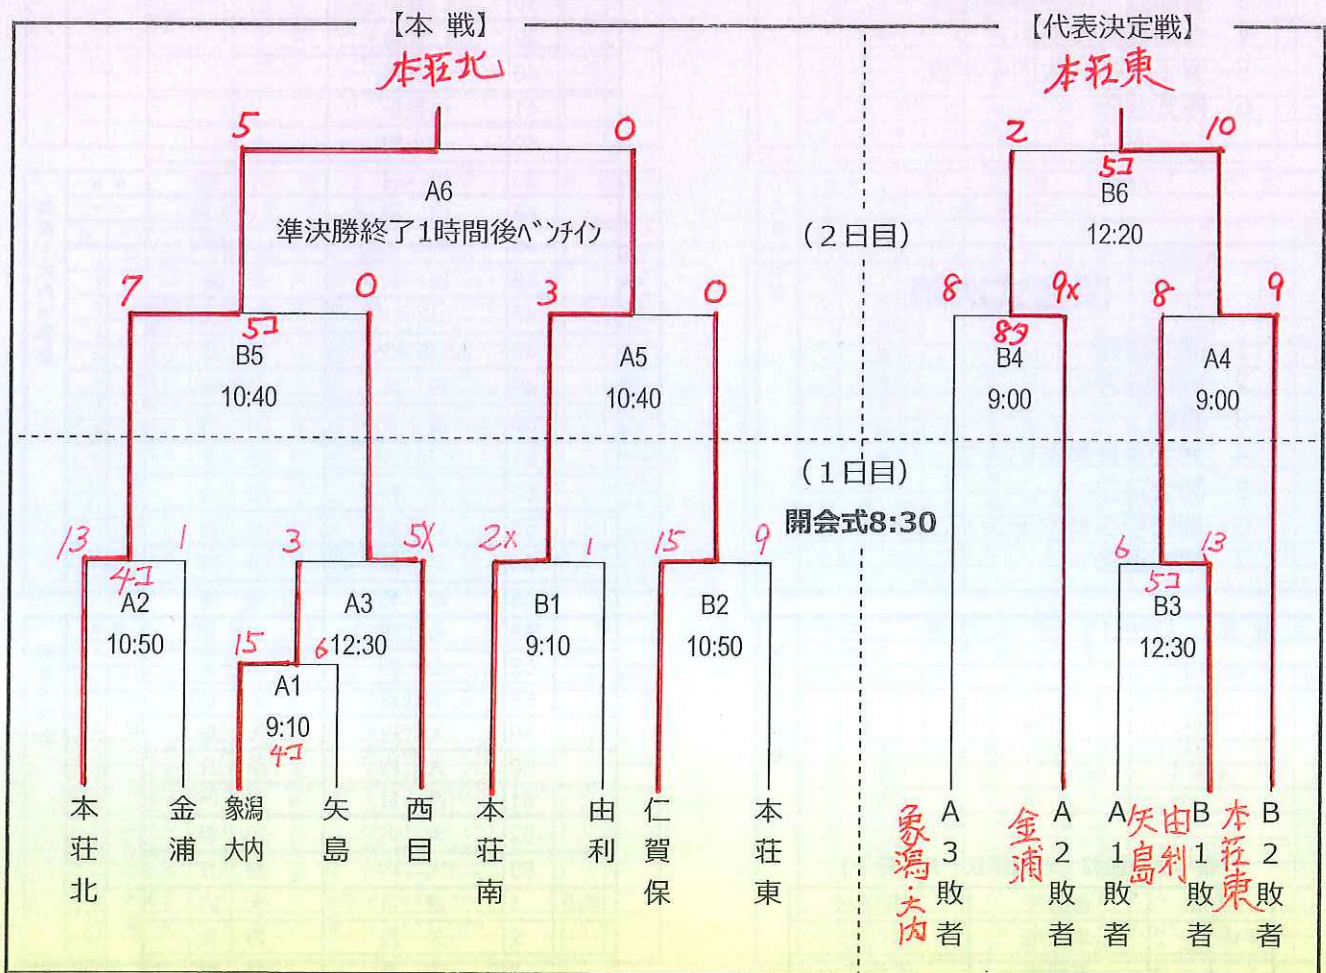

# 平成28年度 本荘由利中学校総合体育大会ソフトボール大会 組み合わせせ

期 日： 平成28年6月18日（土）19日（日）  
 予備日20日（月）21日（火）  
 会 場： A：由利本荘市ソフトボール場A  
 B：由利本荘市ソフトボール場B  
 主 催： 本荘由利中学校体育連盟  
 後 援： 由利本荘市ソフトボール協会

大会使用球