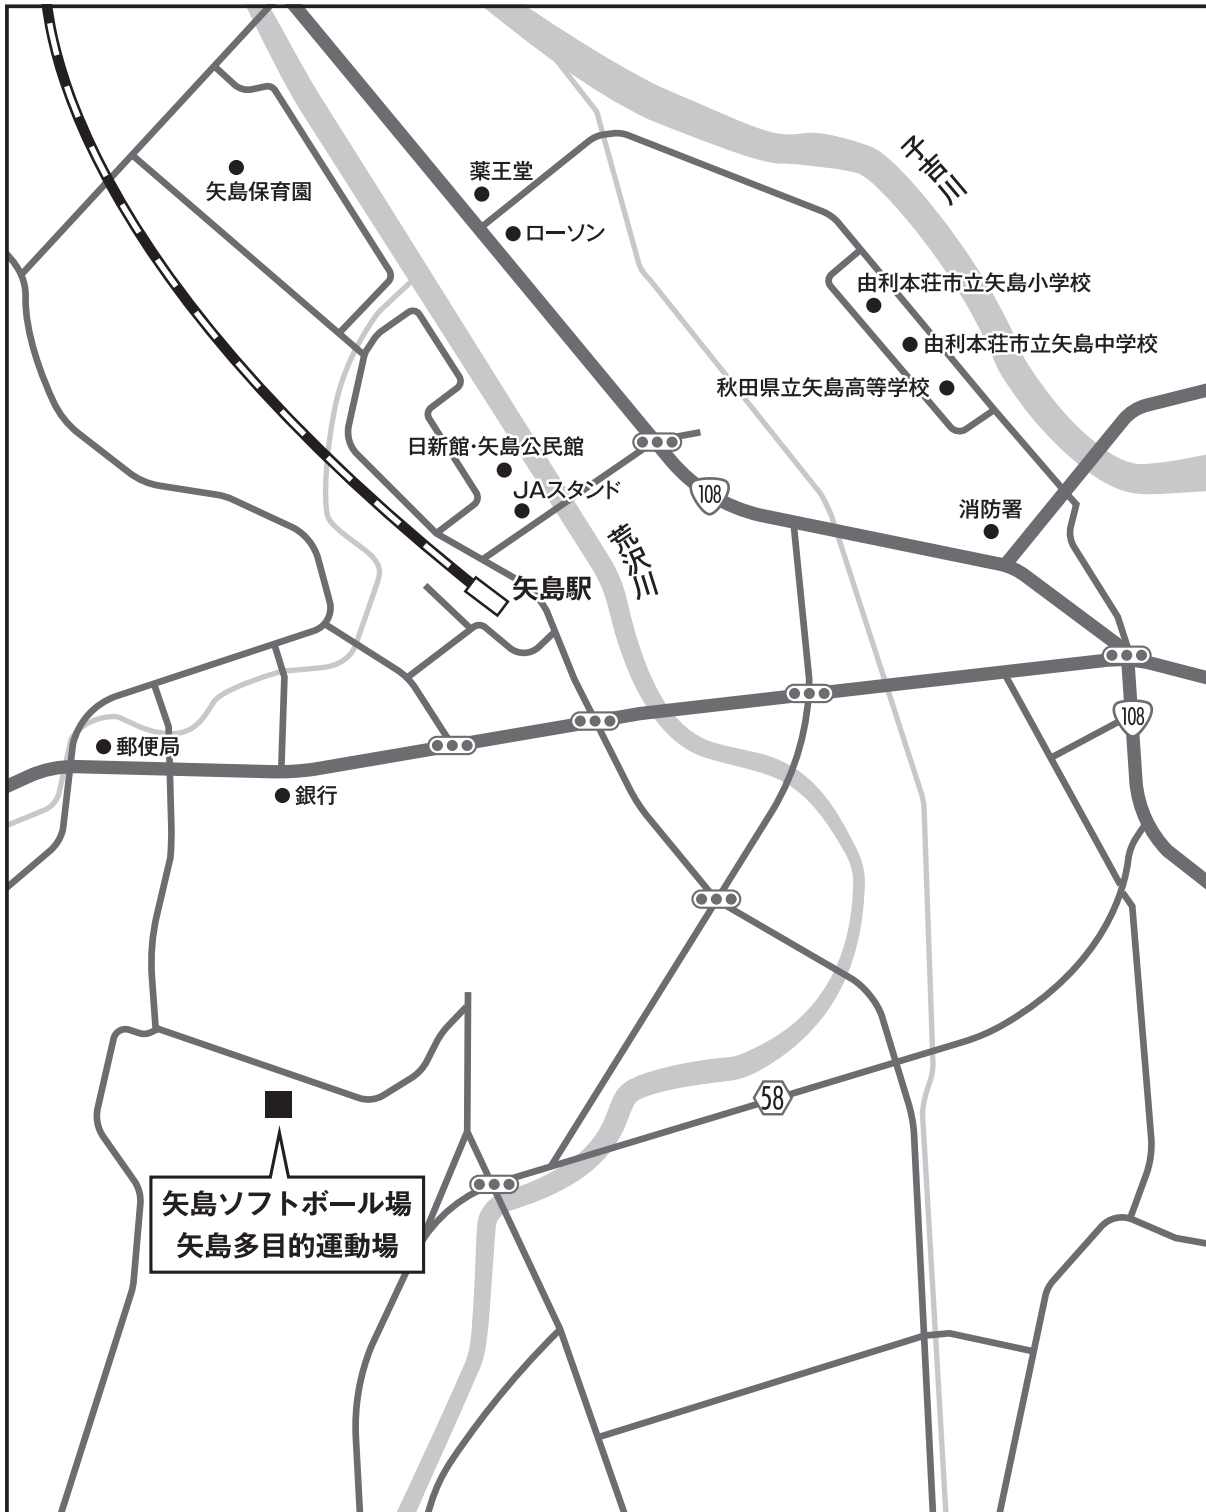

ソフトボール会場 案内図

由利本荘市ソフトボール場

ソフトボール会場 案内図

矢島ソフトボール場・矢島多目的運動場

ソフトボール練習会場 案内図

由利運動公園ソフトボール場

ソフトボール会場 案内図

由利本荘市立矢島小学校