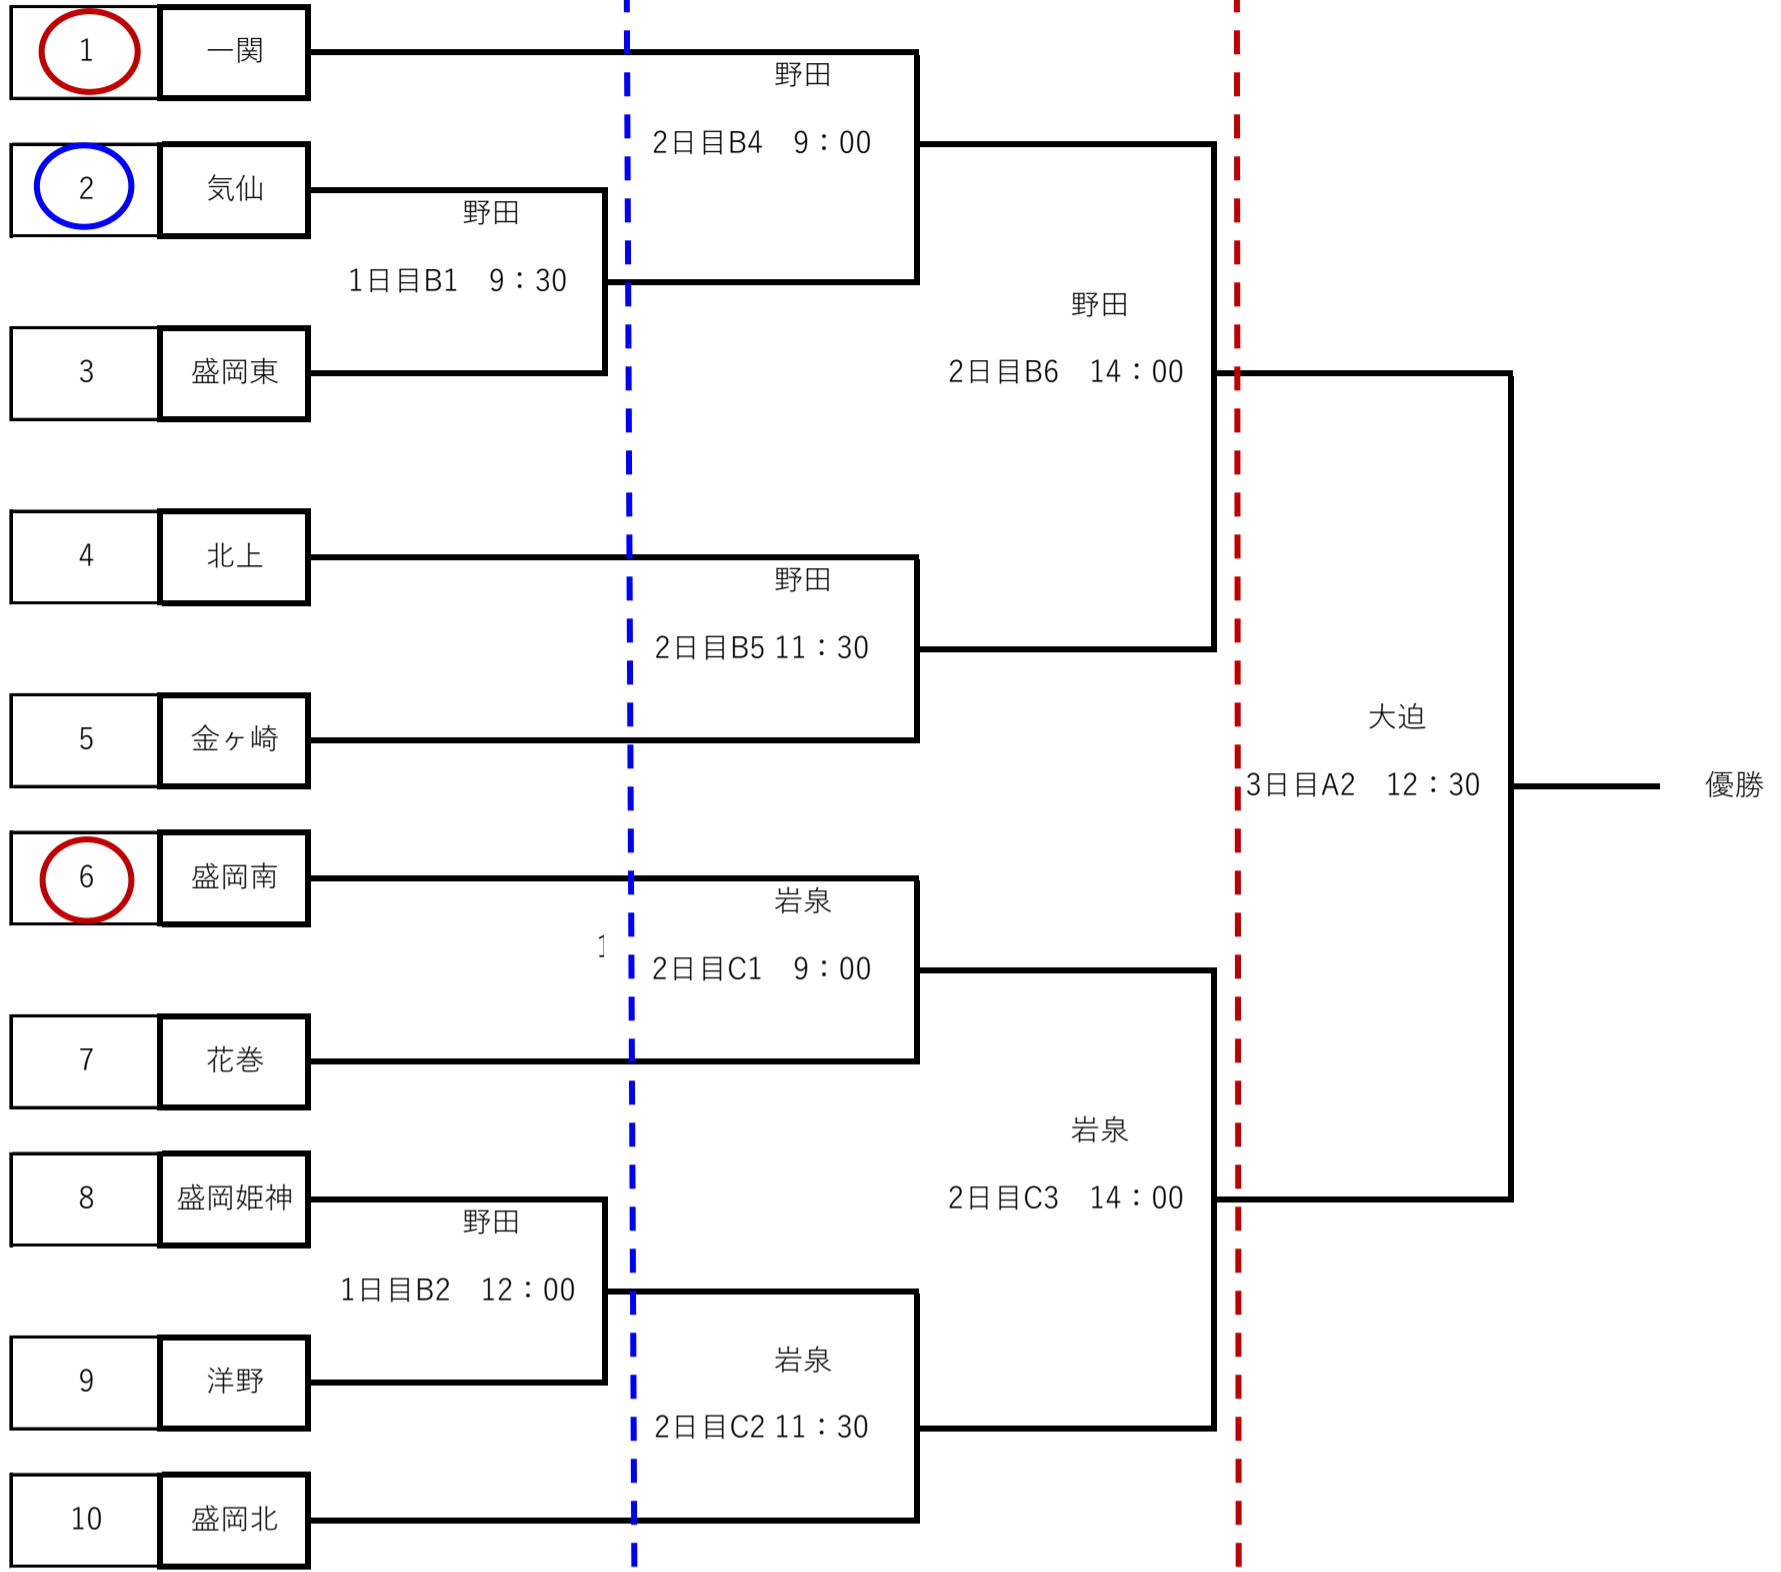

# 第43回 岩手県支部秋季新人大会 兼 第4回親和杯 組合せ (9/7抽選会)

A：大迫球場 B：野田ライジンサンスタジアム C：岩泉球場 D：遠野球場

大会1日目 (10/12)

大会2日目 (10/13) 日曜日

大会3日目 (10/14) 月祝

土曜日

順位決定戦 (9位・10位) 大会1日目

順位決定戦 (5位～8位) 大会3日目 (D:遠野球場)

順位決定戦の  
トーナメント1回戦で5  
位に敗戦しているチー  
ムが7位となる

- 1日目球場当番
- 2日目球場当番
- 3日目球場当番