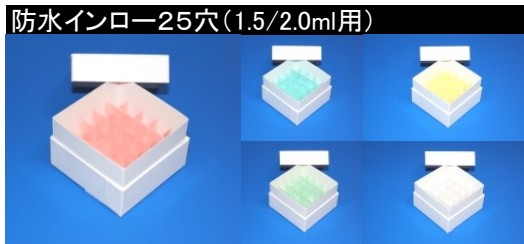

- サイズ
146×146×H52mm
(10穴×10穴)
- 仕切りカラー
ブルー・イエロー・グリーン
ピンク・ホワイト
- 仕切り穴径
14mm 直径13.5mmチューブ
まで収納可能

- サイズ
131×131×H52mm
(9穴×9穴)
- 仕切りカラー
ブルー・イエロー・グリーン
ピンク・ホワイト
- 仕切り穴径
14mm 直径13.5mmチューブ
まで収納可能

	入数	品番	定価	キャンペーン特別価格	送料無料!!
1	10個入	CP100N10	¥9,500	¥7,800	¥780/個 1,700円引
2	20個入	CP100N20	¥19,000	¥14,400	¥720/個 4,600円引
3	40個入	CP100N40	¥38,000	¥24,800	¥620/個 13,200円引

	入数	品番	定価	キャンペーン特別価格	送料無料!!
4	10個入	CP81N10	¥8,000	¥7,200	¥720/個 800円引
5	20個入	CP81N20	¥16,000	¥12,600	¥630/個 3,400円引
6	40個入	CP81N40	¥32,000	¥22,000	¥550/個 10,000円引

- サイズ
146×73×H52mm
(10穴×5穴)
- 仕切りカラー
ブルー・イエロー・グリーン
ピンク・ホワイト
- 仕切り穴径
14mm 直径13.5mmチューブ
まで収納可能