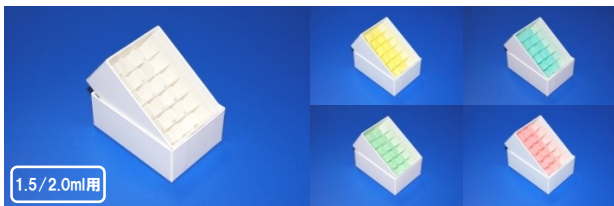

防水25穴

- ●サイズ 76×76×H52mm (5穴×5穴)
- ●仕切りカラー ブルー・イエロー・グリーン・ピンク・ホワイト
- ●仕切り穴径 14mm 直径13.5mmチューブまで収納可能

	入数	品番	定価	キャンペーン特別価格	送料無料!!
31	10個入	CP20.25.10	¥6,300	¥5,800	¥580/個 500円引
32	20個入	CP20.25.20	¥12,600	¥10,400	¥520/個 2,200円引
33	40個入	CP20.25.40	¥25,200	¥18,400	¥460/個 6,800円引