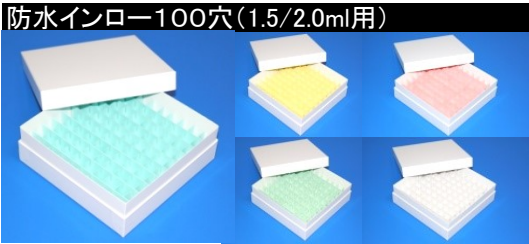

MICフリーズボックス(高品質な国内製造です)

BIGキャンペーン

送料無料!!
一部対象外地域がございます

2023年9月30日まで

2023年

弊社商品は**貼り箱タイプ**の為、品質が良く、丈夫で長持ち！材質はボックス、仕切り共に全て紙製です。

防水撥水インロー式

・各商品10個単位で好きな仕切りカラーをお選びください。 ※箱外面のみ防水撥水対応となります。
・仕切りカラーは同色10個単位となります。40個入りの場合、最大4色選べます。

- サイズ
146×146×H52mm
(10穴×10穴)
- 仕切りカラー
ブルー・イエロー・グリーン
ピンク・ホワイト
- 仕切り穴径
14mm 直径13.5mmチューブ
まで収納可能

- サイズ
131×131×H52mm
(9穴×9穴)
- 仕切りカラー
ブルー・イエロー・グリーン
ピンク・ホワイト
- 仕切り穴径
14mm 直径13.5mmチューブ
まで収納可能

	入数	品番	定価	キャンペーン特別価格	送料無料!!
1	10個入	CP100N10	¥9,500	¥7,800	¥780/個 1,700円引
2	20個入	CP100N20	¥19,000	¥14,400	¥720/個 4,600円引
3	40個入	CP100N40	¥38,000	¥24,800	¥620/個 13,200円引