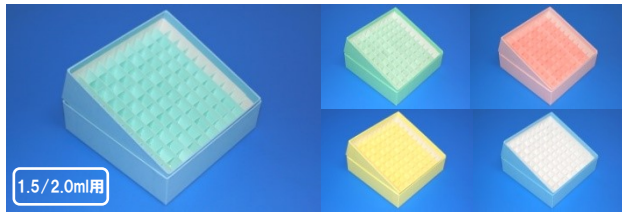

カラータイプ

- ・各商品10個単位で好きな色をお選びください。同色10個単位となります。40個入りの場合、最大4色選べます。
- ・仕切りホワイトをご注文のお客様は外箱のカラーをお選び下さい。
- ・※注 (64)(65)(66) 9穴商品は15個単位となります。※カラータイプは防水撥水効果はございません(耐冷紙を使用)

1.5/2.0ml用

カラー100穴

- ●サイズ 149×149×H52mm (10穴×10穴)
- ●カラー ブルー・イエロー・グリーン・ピンク(各色仕切りホリ付選択可)
- ●仕切穴径 14mm 直径13.5mmチューブまで収納可能

	入数	品番	定価	キャンペーン特別価格	送料無料!!
46	10個入	CP100.10A	¥8,800	¥7,200	¥720/個 1,600円引
47	20個入	CP100.20A	¥17,600	¥12,400	¥620/個 5,200円引
48	40個入	CP100.40A	¥35,200	¥22,000	¥550/個 13,200円引