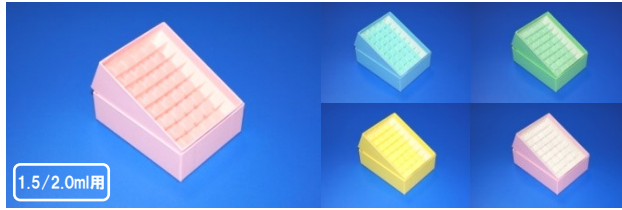

1.5/2.0ml用

カラー100穴

- サイズ 149×149×H52mm (10穴×10穴)
- カラー ブルー・イエロー・グリーン・ピンク(各色仕切りホリ付選択可)
- 仕切穴径 14mm 直径13.5mmチューブまで収納可能

	入数	品番	定価	キャンペーン特別価格	送料無料!!
46	10個入	CP100.10A	¥8,800	¥7,200	¥720/個 1,600円引
47	20個入	CP100.20A	¥17,600	¥12,400	¥620/個 5,200円引
48	40個入	CP100.40A	¥35,200	¥22,000	¥550/個 13,200円引

1.5/2.0ml用

カラー81穴

- サイズ 134×134×H52mm (9穴×9穴)
- カラー ブルー・イエロー・グリーン・ピンク(各色仕切りホリ付選択可)
- 仕切穴径 14mm 直径13.5mmチューブまで収納可能

	入数	品番	定価	キャンペーン特別価格	送料無料!!
49	10個入	CP81.10A	¥7,300	¥6,700	¥670/個 600円引
50	20個入	CP81.20A	¥14,600	¥11,800	¥590/個 2,800円引
51	40個入	CP81.40A	¥29,200	¥20,800	¥520/個 8,400円引

1.5/2.0ml用

カラー50穴

- サイズ 149×76×H52mm (10穴×5穴)
- カラー ブルー・イエロー・グリーン・ピンク(各色仕切りホリ付選択可)
- 仕切穴径 14mm 直径13.5mmチューブまで収納可能

	入数	品番	定価	キャンペーン特別価格	送料無料!!
52	10個入	CP50.10A	¥6,800	¥6,300	¥630/個 500円引
53	20個入	CP50.20A	¥13,600	¥11,000	¥550/個 2,600円引
54	40個入	CP50.40A	¥27,200	¥20,000	¥500/個 7,200円引