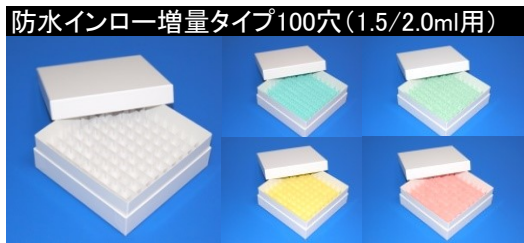

- サイズ
73×73×H52mm
(5穴×5穴)
- 仕切りカラー
ブルー・イエロー・グリーン
ピンク・ホワイト
- 仕切り穴径
14mm 直径13.5mmチューブ
まで収納可能

	入数	品番	定価	キャンペーン特別価格	送料無料!!
7	10個入	CP50N10	¥7,500	¥6,800	¥680/個 700円引
8	20個入	CP50N20	¥15,000	¥11,800	¥590/個 3,200円引
9	40個入	CP50N40	¥30,000	¥20,800	¥520/個 9,200円引

	入数	品番	定価	キャンペーン特別価格	送料無料!!
10	10個入	CP25N10	¥7,000	¥6,300	¥630/個 700円引
11	20個入	CP25N20	¥14,000	¥11,000	¥550/個 3,000円引
12	40個入	CP25N40	¥28,000	¥19,200	¥480/個 8,800円引

2個並べて通常の100穴とほぼ同サイズです

※2個並べて100穴用収納ラックにおさまります!!

※弊社の通常商品です

4個並べて通常の100穴とほぼ同サイズです

2個並べて通常の50穴とほぼ同サイズです

- サイズ
146×146×H52mm
(11穴×11穴)
- 仕切りカラー
ブルー・イエロー・グリーン
ピンク・ホワイト
- 仕切り穴径
12.7mm 直径12.2mmチューブ
まで収納可能

- サイズ
131×131×H52mm
(10穴×10穴)
- 仕切りカラー
ブルー・イエロー・グリーン
ピンク・ホワイト
- 仕切り穴径
12.7mm 直径12.2mmチューブ
まで収納可能