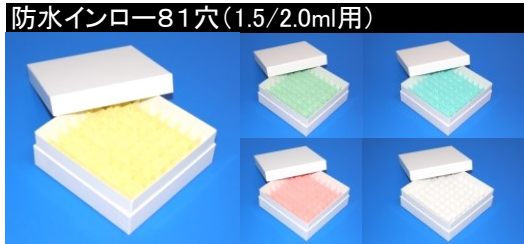

MICフリーズボックス(高品質な国内製造です)

BIGキャンペーン

送料無料!!
一部対象外地域がございます

2023年9月30日まで

2023年

弊社商品は**貼り箱タイプ**の為、品質が良く、丈夫で長持ち！材質はボックス、仕切り共に全て紙製です。

防水撥水インロー式

・各商品10個単位で好きな仕切りカラーをお選びください。 ※箱外面のみ防水撥水対応となります。
・仕切りカラーは同色10個単位となります。40個入りの場合、最大4色選べます。

- サイズ
146×146×H52mm
(10穴×10穴)
- 仕切りカラー
ブルー・イエロー・グリーン
ピンク・ホワイト
- 仕切り穴径
14mm 直径13.5mmチューブ
まで収納可能

- サイズ
131×131×H52mm
(9穴×9穴)
- 仕切りカラー
ブルー・イエロー・グリーン
ピンク・ホワイト
- 仕切り穴径
14mm 直径13.5mmチューブ
まで収納可能

	入数	品番	定価	キャンペーン特別価格	送料無料!!
1	10個入	CP100N10	¥9,500	¥7,800	¥780/個 1,700円引
2	20個入	CP100N20	¥19,000	¥14,400	¥720/個 4,600円引
3	40個入	CP100N40	¥38,000	¥24,800	¥620/個 13,200円引