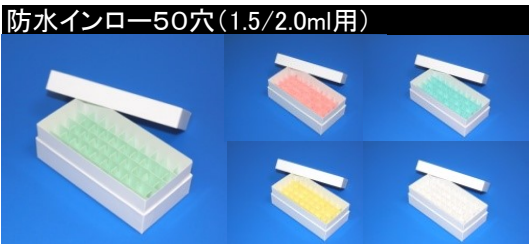

- ●サイズ
  146×73×H52mm
  (10穴×5穴)
- ●仕切りカラー
  ブルー・イエロー・グリーン
  ピンク・ホワイト
- ●仕切り穴径
  14mm 直径13.5mmチューブ
  まで収納可能