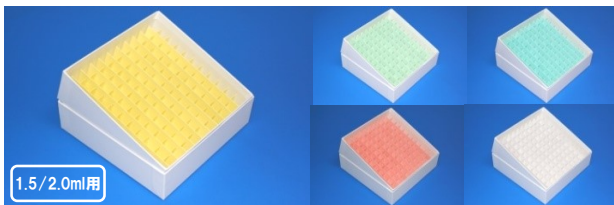

防水121穴増量タイプ

- ●サイズ 149×149×H52mm (防水100穴タイプを121穴へ増量!!)
- ●仕切りカラー ブルー・イエロー・グリーン・ピンク・ホワイト
- ●仕切り穴径 12.7mm 直径12.2mmチューブまで収納可能(11穴×11穴)

	入数	品番	定価	キャンペーン特別価格	送料無料!!
40	10個入	CP100121.10	¥9,300	¥7,800	¥780/個 1,500円引
41	20個入	CP100121.20	¥18,600	¥14,400	¥720/個 4,200円引
42	40個入	CP100121.40	¥37,200	¥24,800	¥620/個 12,400円引