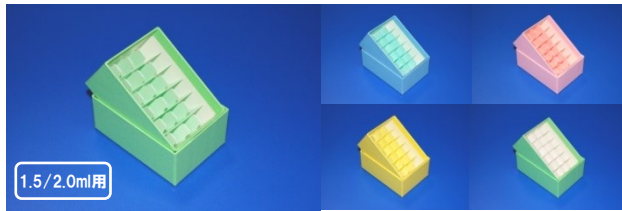

1.5/2.0ml用

カラー50穴

- サイズ 149×76×H52mm (10穴×5穴)
- カラー ブルー・イエロー・グリーン・ピンク(各色仕切りホリ付選択可)
- 仕切穴径 14mm 直径13.5mmチューブまで収納可能

	入数	品番	定価	キャンペーン特別価格	送料無料!!
52	10個入	CP50.10A	¥6,800	¥6,300	¥630/個 500円引
53	20個入	CP50.20A	¥13,600	¥11,000	¥550/個 2,600円引
54	40個入	CP50.40A	¥27,200	¥20,000	¥500/個 7,200円引

1.5/2.0ml用

カラー48穴 数量限定

- サイズ 122×93×H52mm (8穴×6穴)
- カラー ブルー・イエロー・グリーン・ピンク(各色仕切りホリ付選択可)
- 仕切穴径 14mm 直径13.5mmチューブまで収納可能

	入数	品番	定価	キャンペーン特別価格	送料無料!!
55	10個入	CP48.10A	¥6,800	¥6,300	¥630/個 500円引
56	20個入	CP48.20A	¥13,600	¥11,000	¥550/個 2,600円引
57	40個入	CP48.40A	¥27,200	¥20,000	¥500/個 7,200円引

1.5/2.0ml用

カラー25穴

- サイズ 76×76×H52mm (5穴×5穴)
- カラー ブルー・イエロー・グリーン・ピンク(各色仕切りホリ付選択可)
- 仕切穴径 14mm 直径13.5mmチューブまで収納可能

	入数	品番	定価	キャンペーン特別価格	送料無料!!
58	10個入	CP25.10A	¥6,300	¥5,800	¥580/個 500円引
59	20個入	CP25.20A	¥12,600	¥10,400	¥520/個 2,200円引
60	40個入	CP25.40A	¥25,200	¥18,400	¥460/個 6,800円引