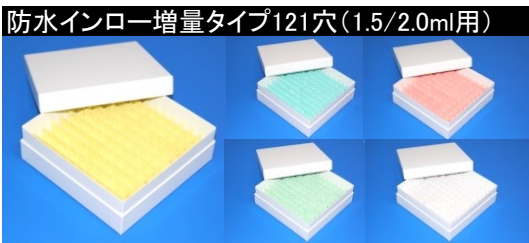

- サイズ
73×73×H52mm
(5穴×5穴)
- 仕切りカラー
ブルー・イエロー・グリーン
ピンク・ホワイト
- 仕切り穴径
14mm 直径13.5mmチューブ
まで収納可能

	入数	品番	定価	キャンペーン特別価格	送料無料!!
7	10個入	CP50N10	¥7,500	¥6,800	¥680/個 700円引
8	20個入	CP50N20	¥15,000	¥11,800	¥590/個 3,200円引
9	40個入	CP50N40	¥30,000	¥20,800	¥520/個 9,200円引

	入数	品番	定価	キャンペーン特別価格	送料無料!!
10	10個入	CP25N10	¥7,000	¥6,300	¥630/個 700円引
11	20個入	CP25N20	¥14,000	¥11,000	¥550/個 3,000円引
12	40個入	CP25N40	¥28,000	¥19,200	¥480/個 8,800円引

2個並べて通常の100穴とほぼ同サイズです

※2個並べて100穴用収納ラックにおさまります!!

※弊社の通常商品です

4個並べて通常の100穴とほぼ同サイズです

2個並べて通常の50穴とほぼ同サイズです

- サイズ
146×146×H52mm
(11穴×11穴)
- 仕切りカラー
ブルー・イエロー・グリーン
ピンク・ホワイト
- 仕切り穴径
12.7mm 直径12.2mmチューブ
まで収納可能

- サイズ
131×131×H52mm
(10穴×10穴)
- 仕切りカラー
ブルー・イエロー・グリーン
ピンク・ホワイト
- 仕切り穴径
12.7mm 直径12.2mmチューブ
まで収納可能