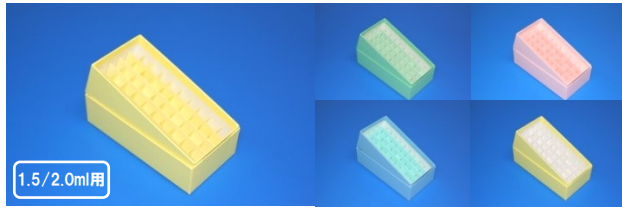

1.5/2.0ml用

カラー100穴

- サイズ 149×149×H52mm (10穴×10穴)
- カラー ブルー・イエロー・グリーン・ピンク(各色仕切りホリ付選択可)
- 仕切穴径 14mm 直径13.5mmチューブまで収納可能

	入数	品番	定価	キャンペーン特別価格	送料無料!!
46	10個入	CP100.10A	¥8,800	¥7,200	¥720/個 1,600円引
47	20個入	CP100.20A	¥17,600	¥12,400	¥620/個 5,200円引
48	40個入	CP100.40A	¥35,200	¥22,000	¥550/個 13,200円引

1.5/2.0ml用

カラー81穴

- サイズ 134×134×H52mm (9穴×9穴)
- カラー ブルー・イエロー・グリーン・ピンク(各色仕切りホリ付選択可)
- 仕切穴径 14mm 直径13.5mmチューブまで収納可能

	入数	品番	定価	キャンペーン特別価格	送料無料!!
49	10個入	CP81.10A	¥7,300	¥6,700	¥670/個 600円引
50	20個入	CP81.20A	¥14,600	¥11,800	¥590/個 2,800円引
51	40個入	CP81.40A	¥29,200	¥20,800	¥520/個 8,400円引