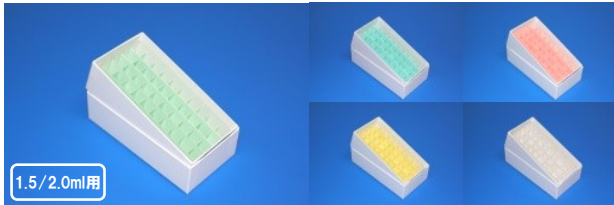

防水81穴

- ●サイズ 134×134×H52mm (9穴×9穴)
- ●仕切りカラー ブルー・イエロー・グリーン・ピンク・ホワイト
- ●仕切り穴径 14mm 直径13.5mmチューブまで収納可能

	入数	品番	定価	キャンペーン特別価格	送料無料!!
22	10個入	CP20.81.10	¥7,300	¥6,700	¥670/個 600円引
23	20個入	CP20.81.20	¥14,600	¥11,800	¥590/個 2,800円引
24	40個入	CP20.81.40	¥29,200	¥20,800	¥520/個 8,400円引