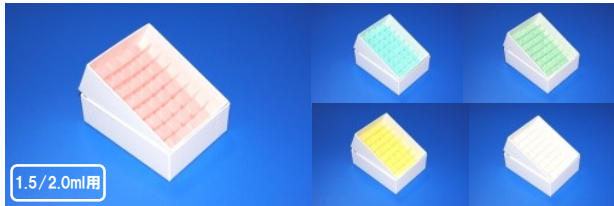

防水50穴

- ●サイズ 149×76×H52mm (10穴×5穴)
- ●仕切りカラー ブルー・イエロー・グリーン・ピンク・ホワイト
- ●仕切り穴径 14mm 直径13.5mmチューブまで収納可能

	入数	品番	定価	キャンペーン特別価格	送料無料!!
25	10個入	CP20.50.10	¥6,800	¥6,300	¥630/個 500円引
26	20個入	CP20.50.20	¥13,600	¥11,000	¥550/個 2,600円引
27	40個入	CP20.50.40	¥27,200	¥20,000	¥500/個 7,200円引

防水48穴 数量限定!

- ●サイズ 122×93×H52mm (8穴×6穴)
- ●仕切りカラー ブルー・イエロー・グリーン・ピンク・ホワイト
- ●仕切り穴径 14mm 直径13.5mmチューブまで収納可能

	入数	品番	定価	キャンペーン特別価格	送料無料!!
28	10個入	CP20.48.10	¥6,800	¥6,300	¥630/個 500円引
29	20個入	CP20.48.20	¥13,600	¥11,000	¥550/個 2,600円引
30	40個入	CP20.48.40	¥27,200	¥20,000	¥500/個 7,200円引