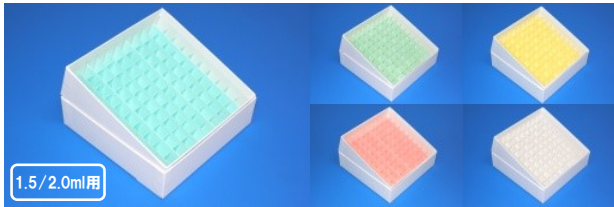

※弊社通常商品の仕切り間隔と同寸です(14×14mm) 増量タイプは除きます

メリット

- 使用できる収納ラックの種類がひろがります。
- フリーザー内の限られたスペースを有効に活用できます。
- 仕切り間隔は従来通りで外寸がひと回りコンパクトに！

ふたの大きさを下箱にあわせました。
内寸はそのままで外寸がひとまわり小さくなっています。

防水撥水効果もすごい！

30分後拭き取り

- 霜が付きにくい！
- 高い撥水性、水分をよくはじきます！
- 耐久性がよく長持ちします！
- 鉛筆・油性ペンで書き込みができます！

防水撥水

・各商品10個単位でお好きな仕切りカラーをお選びください。※箱外面のみ防水撥水対応となります。
 ・仕切りカラーは同色10個単位となります。40個入りの場合、最大4色選べます。(37)(38)(39) 9穴商品は15個単位となります。

防水100穴

- サイズ 149×149×H52mm (10穴×10穴)
- 仕切りカラー ブルー・イエロー・グリーン・ピンク・ホワイト
- 仕切り穴径 14mm 直径13.5mmチューブまで収納可能