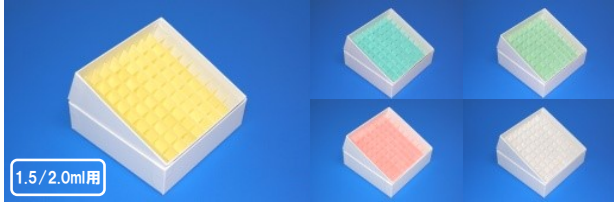

※弊社通常商品の仕切り間隔と同寸です(14×14mm) 増量タイプは除きます

メリット

- 使用できる収納ラックの種類がひろがります。
- フリーザー内の限られたスペースを有効に活用できます。
- 仕切り間隔は従来通りで外寸がひと回りコンパクトに！

ふたの大きさを下箱にあわせました。
内寸はそのままで外寸がひとまわり小さくなっています。

防水撥水効果もすごい！

30分後拭き取り

- 霜が付きにくい！
- 高い撥水性、水分をよくはじきます！
- 耐久性がよく長持ちします！
- 鉛筆・油性ペンで書き込みができます！

防水撥水

・各商品10個単位でお好きな仕切りカラーをお選びください。※箱外面のみ防水撥水対応となります。
 ・仕切りカラーは同色10個単位となります。40個入りの場合、最大4色選べます。(37)(38)(39) 9穴商品は15個単位となります。

防水100穴

- サイズ 149×149×H52mm (10穴×10穴)
- 仕切りカラー ブルー・イエロー・グリーン・ピンク・ホワイト
- 仕切り穴径 14mm 直径13.5mmチューブまで収納可能

	入数	品番	定価	キャンペーン特別価格	送料無料!!
19	10個入	CP20.100.10	¥8,800	¥7,200	¥720/個 1,600円引
20	20個入	CP20.100.20	¥17,600	¥12,400	¥620/個 5,200円引
21	40個入	CP20.100.40	¥35,200	¥22,000	¥550/個 13,200円引

防水81穴

- サイズ 134×134×H52mm (9穴×9穴)
- 仕切りカラー ブルー・イエロー・グリーン・ピンク・ホワイト
- 仕切り穴径 14mm 直径13.5mmチューブまで収納可能