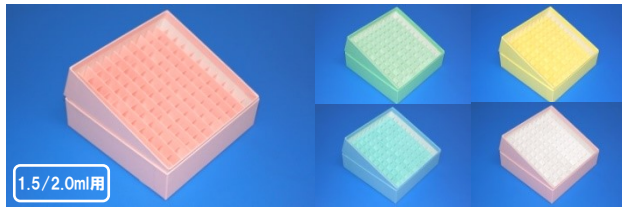

1.5/2.0ml用

カラー24穴

- サイズ 94×66×H52mm (6穴×4穴)
- カラー ブルー・イエロー・グリーン・ピンク(各色仕切りホリ付選択可)
- 仕切穴径 14mm 直径13.5mmチューブまで収納可能

	入数	品番	定価	キャンペーン特別価格	送料無料!!
61	10個入	CP24.10A	¥6,300	¥5,800	¥580/個 500円引
62	20個入	CP24.20A	¥12,600	¥10,400	¥520/個 2,200円引
63	40個入	CP24.40A	¥25,200	¥18,400	¥460/個 6,800円引

1.5/2.0ml用

カラー9穴 在庫限り!

- サイズ 49×49×H51mm (3穴×3穴)
- カラー ブルー・イエロー・グリーン・ピンク(各色仕切りホリ付選択可)
- 仕切穴径 14mm 直径13.5mmチューブまで収納可能

	入数	品番	定価	キャンペーン特別価格	送料無料!!
64	15個入	CP9.15A	¥6,900	¥5,100	¥340/個 1,800円引
65	30個入	CP9.30A	¥13,800	¥8,400	¥280/個 5,400円引
66	60個入	CP9.60A	¥27,600	¥15,000	¥250/個 12,600円引