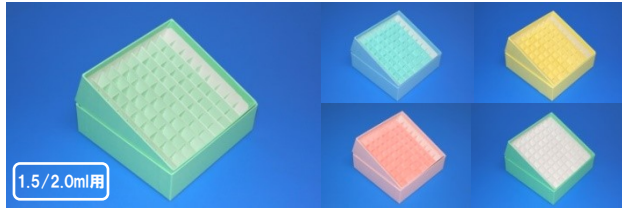

	入数	品番	定価	キャンペーン特別価格	送料無料!!
43	10個入	CP81100.10	¥8,800	¥7,300	¥730/個 1,500円引
44	20個入	CP81100.20	¥17,600	¥13,600	¥680/個 4,000円引
45	40個入	CP81100.40	¥35,200	¥23,600	¥590/個 11,600円引

カラータイプ

- ・各商品10個単位で好きな色をお選びください。同色10個単位となります。40個入りの場合、最大4色選べます。
- ・仕切りホワイトをご注文のお客様は外箱のカラーをお選び下さい。
- ・※注 (64)(65)(66) 9穴商品は15個単位となります。※カラータイプは防水撥水効果はございません(耐冷紙を使用)

1.5/2.0ml用

カラー100穴

- サイズ 149×149×H52mm (10穴×10穴)
- カラー ブルー・イエロー・グリーン・ピンク(各色仕切りホリ付選択可)
- 仕切穴径 14mm 直径13.5mmチューブまで収納可能

	入数	品番	定価	キャンペーン特別価格	送料無料!!
46	10個入	CP100.10A	¥8,800	¥7,200	¥720/個 1,600円引
47	20個入	CP100.20A	¥17,600	¥12,400	¥620/個 5,200円引
48	40個入	CP100.40A	¥35,200	¥22,000	¥550/個 13,200円引

1.5/2.0ml用

カラー81穴

- サイズ 134×134×H52mm (9穴×9穴)
- カラー ブルー・イエロー・グリーン・ピンク(各色仕切りホリ付選択可)
- 仕切穴径 14mm 直径13.5mmチューブまで収納可能

	入数	品番	定価	キャンペーン特別価格	送料無料!!
49	10個入	CP81.10A	¥7,300	¥6,700	¥670/個 600円引
50	20個入	CP81.20A	¥14,600	¥11,800	¥590/個 2,800円引
51	40個入	CP81.40A	¥29,200	¥20,800	¥520/個 8,400円引