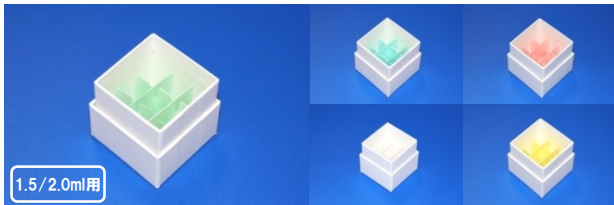

防水24穴

- ●サイズ 94×66×H52mm (6穴×4穴)
- ●仕切りカラー ブルー・イエロー・グリーン・ピンク・ホワイト
- ●仕切り穴径 14mm 直径13.5mmチューブまで収納可能

	入数	品番	定価	キャンペーン特別価格	送料無料!!
34	10個入	CP20.24.10	¥6,300	¥5,800	¥580/個 500円引
35	20個入	CP20.24.20	¥12,600	¥10,400	¥520/個 2,200円引
36	40個入	CP20.24.40	¥25,200	¥18,400	¥460/個 6,800円引

防水9穴 在庫限り!

- ●サイズ 49×49×H51mm (3穴×3穴)
- ●仕切りカラー ブルー・イエロー・グリーン・ピンク・ホワイト
- ●仕切り穴径 14mm 直径12.2mmチューブまで収納可能

	入数	品番	定価	キャンペーン特別価格	送料無料!!
37	15個入	CP20.9.15	¥6,900	¥5,100	¥340/個 1,800円引
38	30個入	CP20.9.30	¥13,800	¥8,400	¥280/個 5,400円引
39	60個入	CP20.9.60	¥27,600	¥15,000	¥250/個 12,600円引