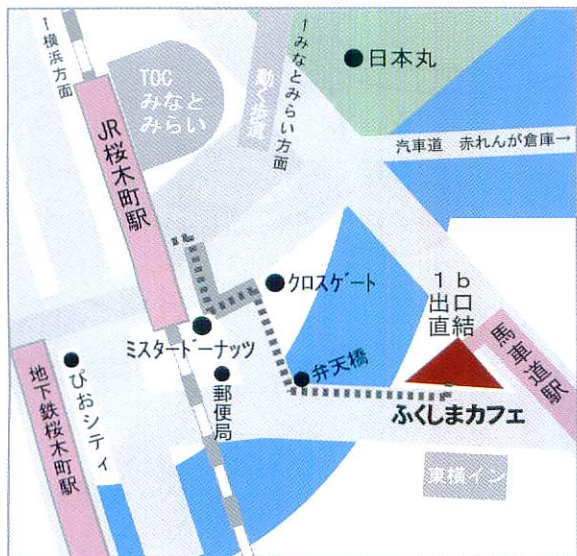

- ・帆船日本丸：5分
- ・赤れんが倉庫：15分
- ・よこはまコスモワールド(大観覧車ほか)：10分
- ・カップヌードルミュージアム：15分
- ・中華街・山下公園・客船氷川丸・マリンタワー：20分
- ・野毛山動物園(入場無料)：15分
- ・県立歴史博物館：2分
- ・横浜にぎわい座(落語などの演芸場)：10分

★★★アクセス★★★

横浜市中区本町6-50-1 横浜アイランドタワー地下1F

みなとみらい線 馬車道駅1b出口直結

JR・横浜市営地下鉄 桜木町駅より徒歩5分

JR桜木町駅、改札出たら東側(みなとみらい側)に出て、右手の歩道橋を渡り、弁天橋(運河)を越えて左手の建物です。

←この建物(旧・第一銀行横浜支店)につながる地下1F

守りたい・子ども未来プロジェクト

このプロジェクトは、東日本大震災の影響で神奈川県内に避難している・もしくは避難を考えている子ども及び子どもがいるご家庭を対象に、子どもたちが安心して生活できる環境づくりのサポートを目的としています。