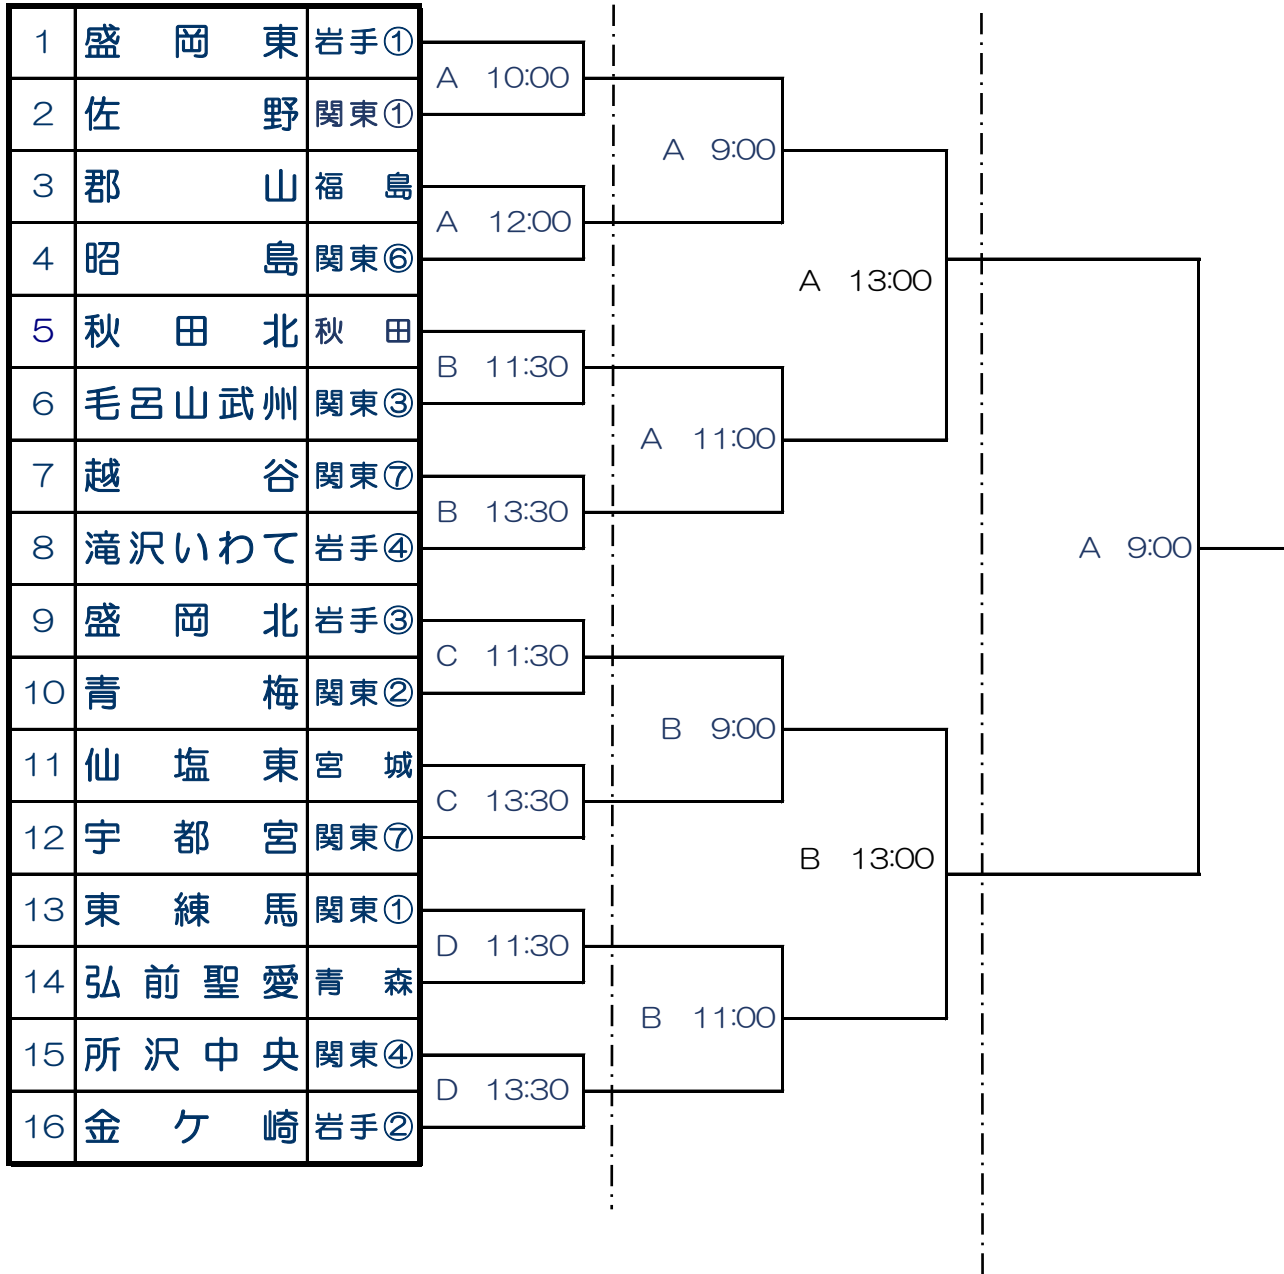

MATSUDA-BALL CHAMPIONSHIP 2019 リトルシニア交流大会

開会式 8:30 A

8月16日

8月17日

8月18日

8月18日
閉会式
11:30 A

- A 花巻球場
- B 大迫球場
- C 雫石球場
- D 滝沢球場