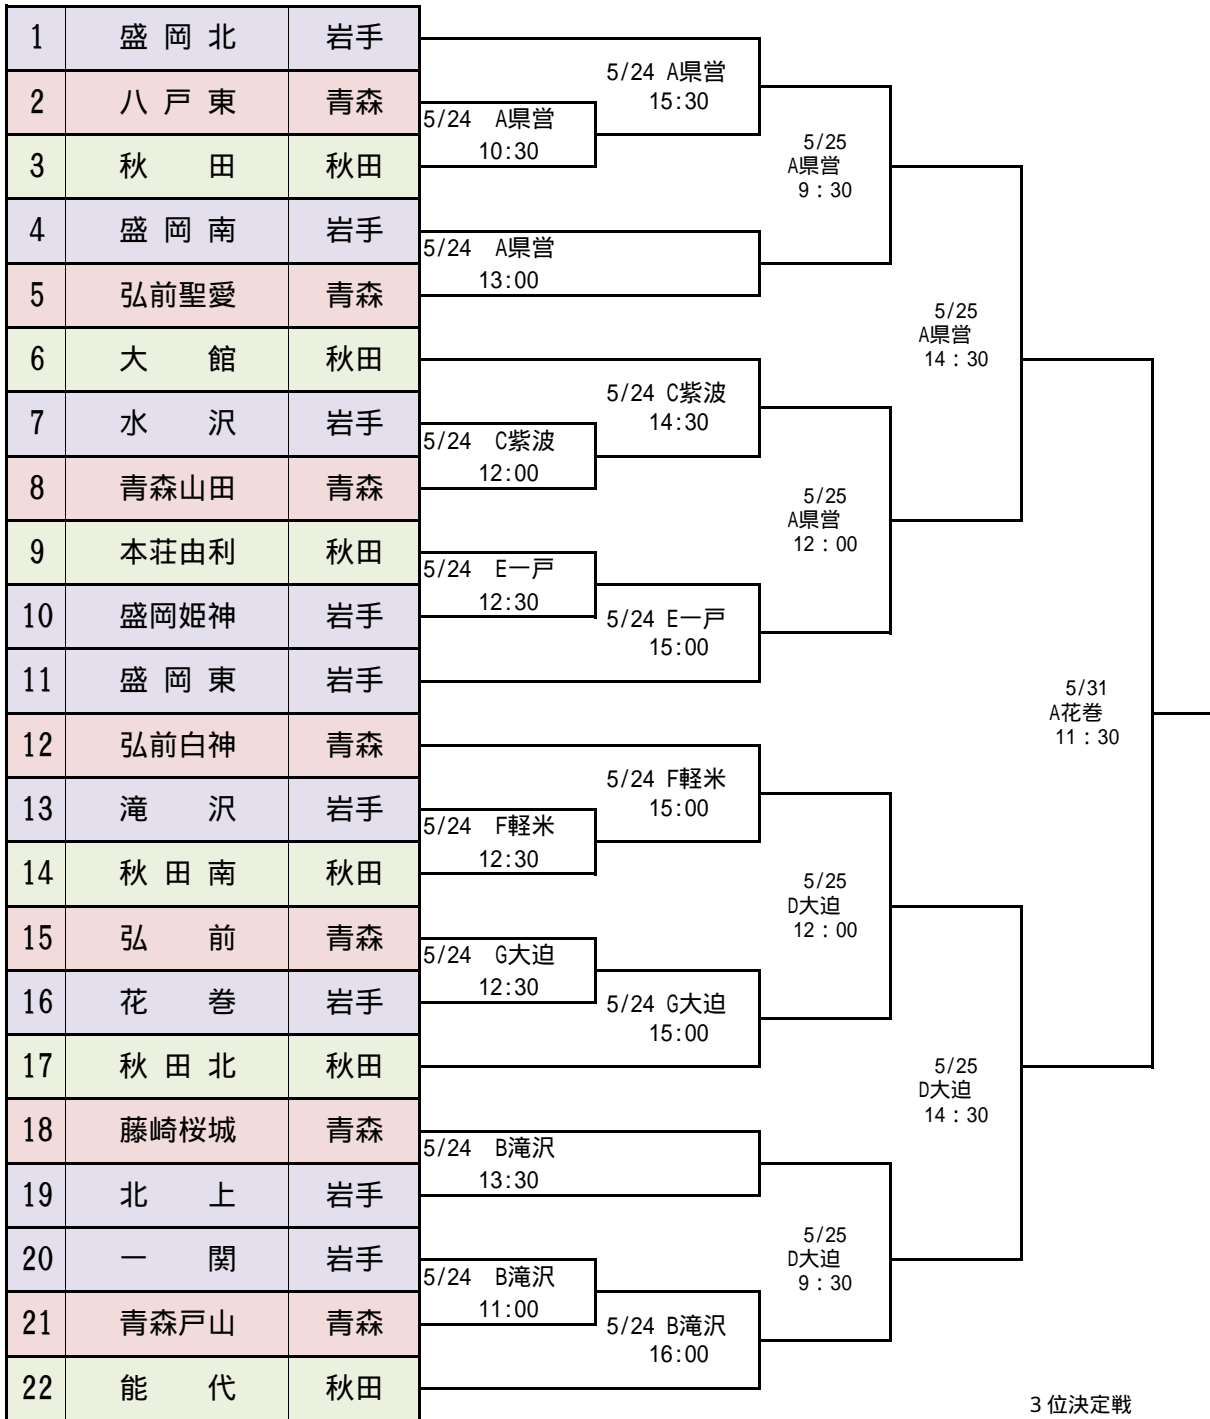

第20回ミズノ旗争奪北東北大会

- A 県営/花巻：県営球場/花巻球場
- B 滝沢：滝沢総合運動公園野球場
- C 紫波：紫波運動公園野球場
- D 大迫：大迫野球場
- E 一戸：一戸総合運動公園野球場
- F 軽米：軽米町営ハートフル野球場

5月24日	
受付	9:00
審判・事務局長会議	9:10
監督・女性部長会議	9:20
開会式	9:30

5月31日	
閉会式	14:30