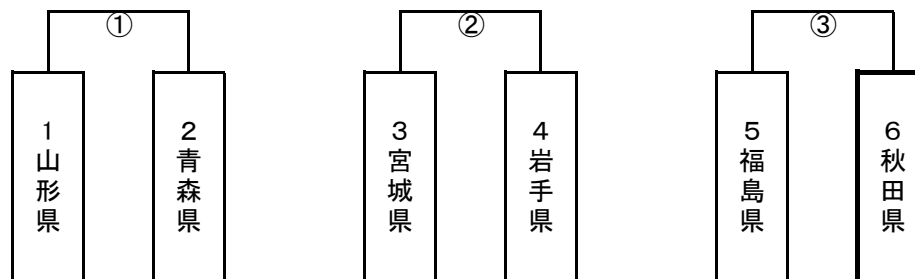

第48回東北総合体育大会ソフトボール競技 組合せ表

成年女子

試合開始時間

第1試合 9:00～ 1日目

第2試合 11:00～

第3試合 13:00～

第4試合 9:00～ 2日目

第5試合 11:00～

第6試合 13:00～

初日

2日目

	①の勝者	②の勝者	③の勝者
①の勝者		④	
②の勝者	④		
③の勝者			

①の勝者と②の勝者は 第4試合で対戦。

③の勝者は第5試合と第6試合。

雨天時

試合開始時間

第1試合 9:00～

第2試合 11:00～

第3試合 13:00～

第4試合 15:00～

第5試合 9:00～ 翌日