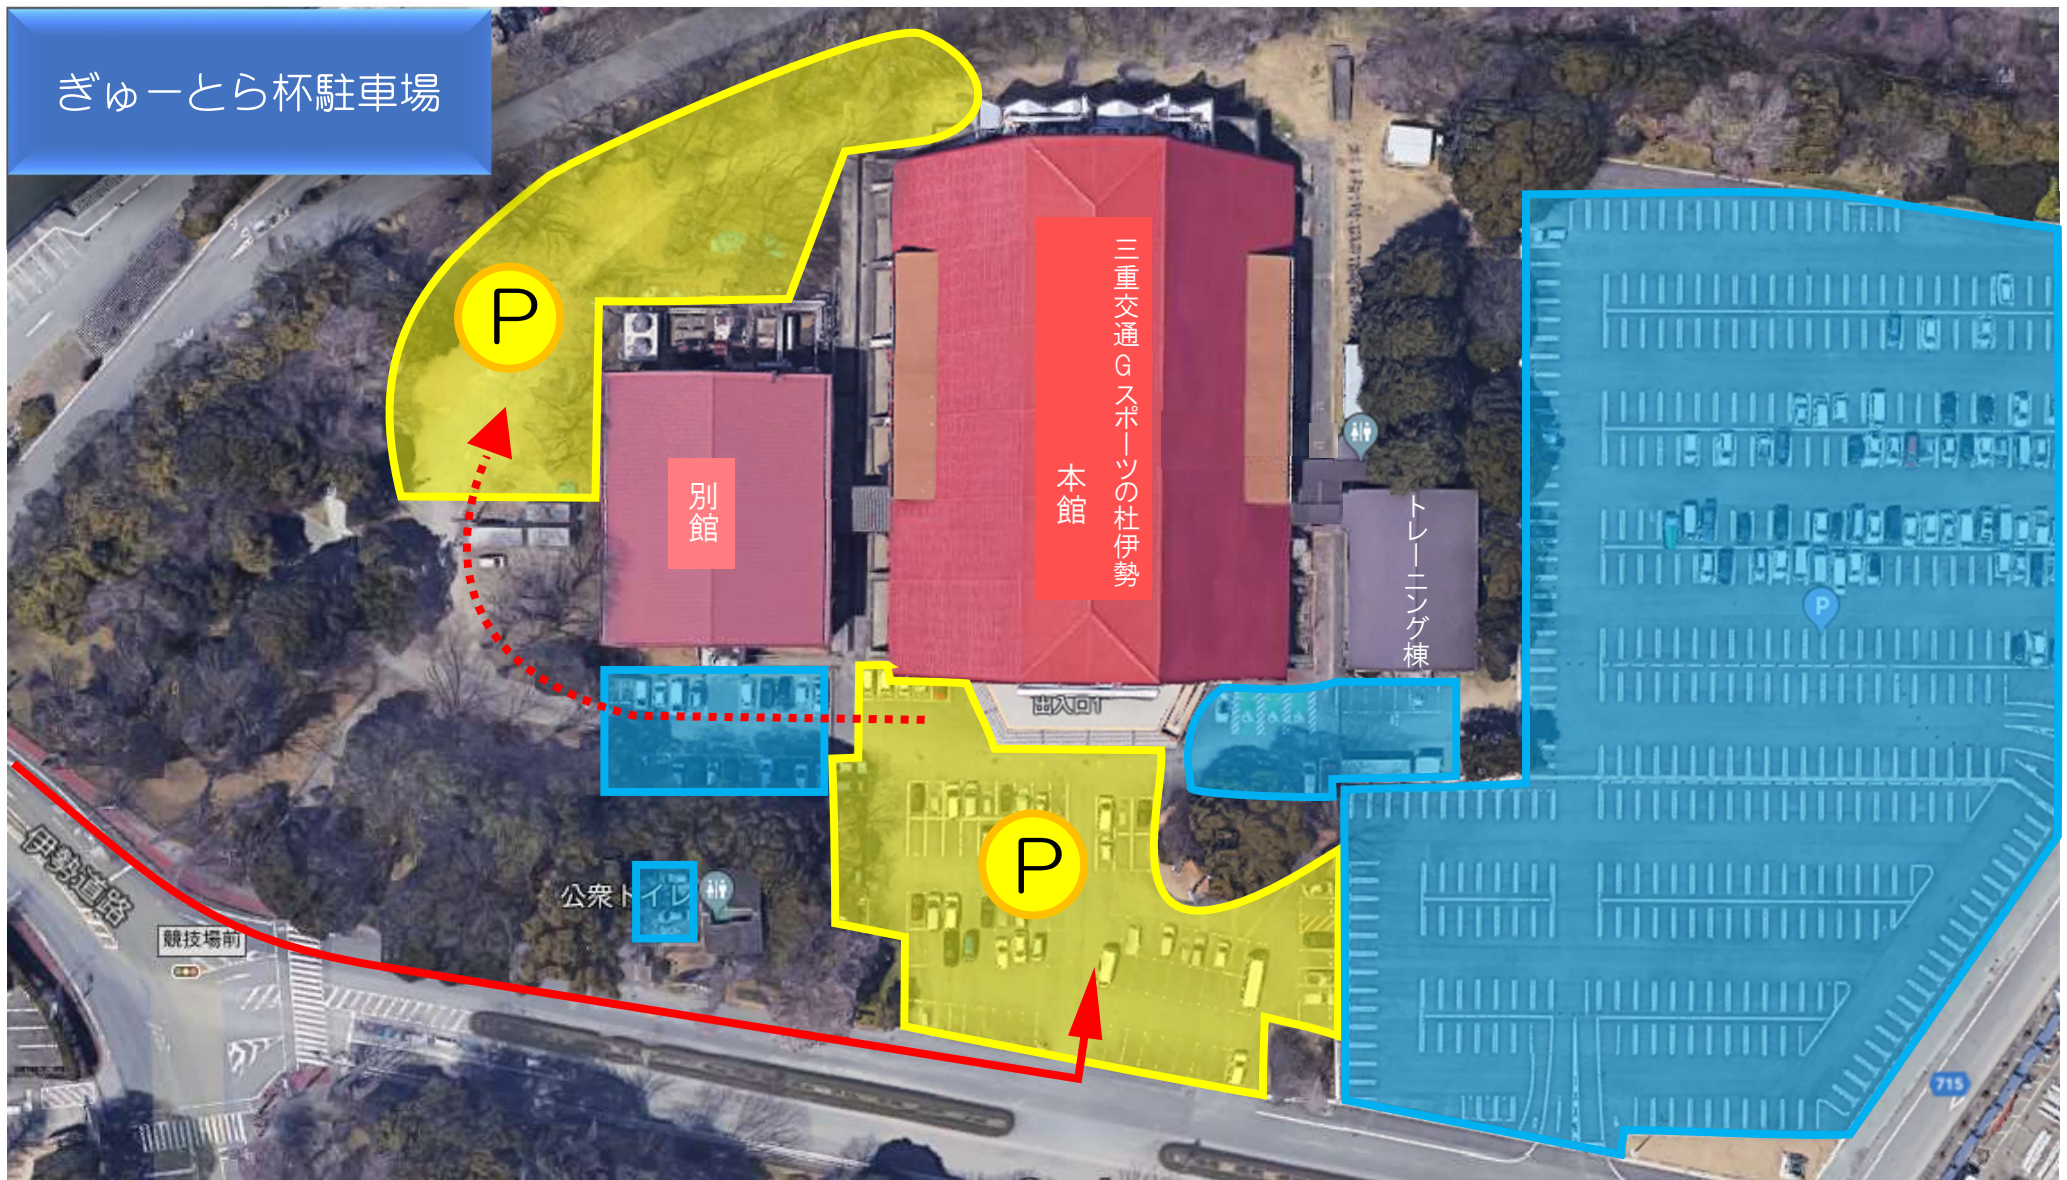

# ぎゅーとら杯駐車場

**P** : ぎゅーとら用駐車場

**■** : 駐車禁止（陸上競技場側、別館前、トレーニング棟前、公衆トイレ前の駐車場は使用できません）

※午前のチームは午後のチームが駐車できるようにご協力お願いいたします。