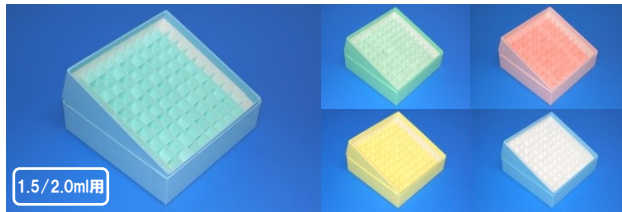

カラータイプ

- ・各商品10個単位でお好きな色をお選びください。同色10個単位となります。40個入りの場合、最大4色選べます。
- ・仕切りホワイトをご注文のお客様は外箱のカラーをお選び下さい。
- ・※注 (64)(65)(66) 9穴商品は15個単位となります。※カラータイプは防水撥水効果はございません(耐冷紙を使用)

1.5/2.0ml用

カラー100穴

- ●サイズ 149×149×H52mm (10穴×10穴)
- ●カラー ブルー・イエロー・グリーン・ピンク(各色仕切りホリ付選択可)
- ●仕切穴径 14mm 直径13.5mmチューブまで収納可能

	入数	品番	定価	キャンペーン特別価格	送料無料!!
46	10個入	CP100.10A	¥8,800	¥7,200	¥720/個 1,600円引
47	20個入	CP100.20A	¥17,600	¥12,400	¥620/個 5,200円引
48	40個入	CP100.40A	¥35,200	¥22,000	¥550/個 13,200円引