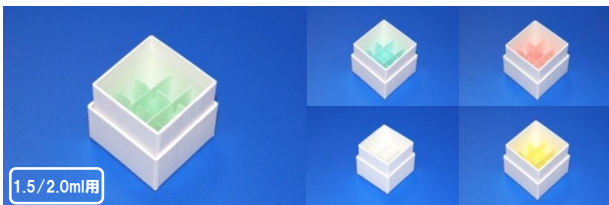

## 防水25穴

- サイズ 76×76×H52mm (5穴×5穴)
- 仕切りカラー ブルー・イエロー・グリーン・ピンク・ホワイト
- 仕切り穴径 14mm 直径13.5mmチューブまで収納可能

	入数	品番	定価	キャンペーン特別価格	送料無料!!
31	10個入	CP20.25.10	¥6,300	¥5,800	¥580/個 500円引
32	20個入	CP20.25.20	¥12,600	¥10,400	¥520/個 2,200円引
33	40個入	CP20.25.40	¥25,200	¥18,400	¥460/個 6,800円引

## 防水24穴

- サイズ 94×66×H52mm (6穴×4穴)
- 仕切りカラー ブルー・イエロー・グリーン・ピンク・ホワイト
- 仕切り穴径 14mm 直径13.5mmチューブまで収納可能

	入数	品番	定価	キャンペーン特別価格	送料無料!!
34	10個入	CP20.24.10	¥6,300	¥5,800	¥580/個 500円引
35	20個入	CP20.24.20	¥12,600	¥10,400	¥520/個 2,200円引
36	40個入	CP20.24.40	¥25,200	¥18,400	¥460/個 6,800円引