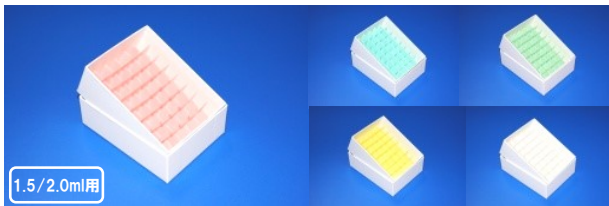

## 防水100穴

- サイズ 149×149×H52mm (10穴×10穴)
- 仕切りカラー ブルー・イエロー・グリーン・ピンク・ホワイト
- 仕切り穴径 14mm 直径13.5mmチューブまで収納可能

	入数	品番	定価	キャンペーン特別価格	送料無料!!
19	10個入	CP20.100.10	¥8,800	¥7,200	¥720/個 1,600円引
20	20個入	CP20.100.20	¥17,600	¥12,400	¥620/個 5,200円引
21	40個入	CP20.100.40	¥35,200	¥22,000	¥550/個 13,200円引

## 防水81穴

- サイズ 134×134×H52mm (9穴×9穴)
- 仕切りカラー ブルー・イエロー・グリーン・ピンク・ホワイト
- 仕切り穴径 14mm 直径13.5mmチューブまで収納可能

	入数	品番	定価	キャンペーン特別価格	送料無料!!
22	10個入	CP20.81.10	¥7,300	¥6,700	¥670/個 600円引
23	20個入	CP20.81.20	¥14,600	¥11,800	¥590/個 2,800円引
24	40個入	CP20.81.40	¥29,200	¥20,800	¥520/個 8,400円引

## 防水50穴

- サイズ 149×76×H52mm (10穴×5穴)
- 仕切りカラー ブルー・イエロー・グリーン・ピンク・ホワイト
- 仕切り穴径 14mm 直径13.5mmチューブまで収納可能

	入数	品番	定価	キャンペーン特別価格	送料無料!!
25	10個入	CP20.50.10	¥6,800	¥6,300	¥630/個 500円引
26	20個入	CP20.50.20	¥13,600	¥11,000	¥550/個 2,600円引
27	40個入	CP20.50.40	¥27,200	¥20,000	¥500/個 7,200円引