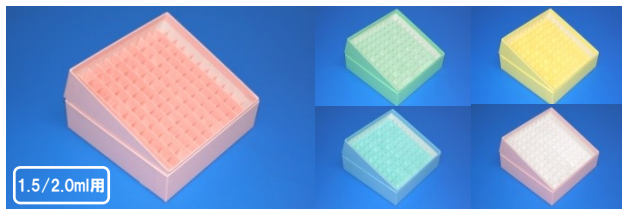

1.5/2.0ml用

カラー121穴増量タイプ

- ●サイズ 149×149×H52mm (カラー100穴タイプを121穴へ増量!!)
- ●カラー ブルー・イエロー・グリーン・ピンク(各色仕切りホリ付選択可)
- ●仕切穴径 12.7mm 直径12.2mmチューブまで収納可能(11穴×11穴)

	入数	品番	定価	キャンペーン特別価格	送料無料!!
67	10個入	CP100121.10A	¥9,300	¥7,800	¥780/個 1,500円引
68	20個入	CP100121.20A	¥18,600	¥14,400	¥720/個 4,200円引
69	40個入	CP100121.40A	¥37,200	¥24,800	¥620/個 12,400円引