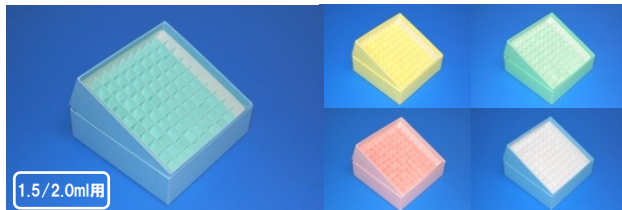

1.5/2.0ml用

カラー100穴増量タイプ

- ●サイズ 134×134×H52mm (カラー81穴タイプを100穴へ増量!!)
- ●カラー ブルー・イエロー・グリーン・ピンク(各色仕切りホリ付選択可)
- ●仕切穴径 12.7mm 直径12.2mmチューブまで収納可能(10穴×10穴)

	入数	品番	定価	キャンペーン特別価格	送料無料!!
70	10個入	CP81100.10A	¥8,800	¥7,300	¥730/個 1,500円引
71	20個入	CP81100.20A	¥17,600	¥13,600	¥680/個 4,000円引
72	40個入	CP81100.40A	¥35,200	¥23,600	¥590/個 11,600円引