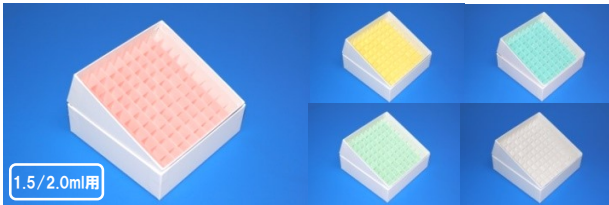

防水100穴増量タイプ

- ●サイズ 134×134×H52mm (防水81穴タイプを100穴へ増量!!)
- ●仕切りカラー ブルー・イエロー・グリーン・ピンク・ホワイト
- ●仕切り穴径 12.7mm 直径12.2mmチューブまで収納可能(10穴×10穴)

	入数	品番	定価	キャンペーン特別価格	送料無料!!
43	10個入	CP81100.10	¥8,800	¥7,300	¥730/個 1,500円引
44	20個入	CP81100.20	¥17,600	¥13,600	¥680/個 4,000円引
45	40個入	CP81100.40	¥35,200	¥23,600	¥590/個 11,600円引