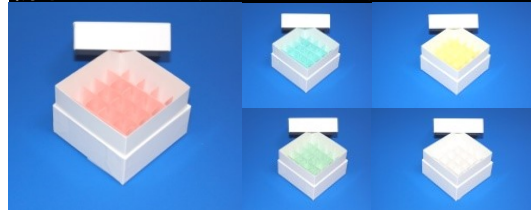

防水インロー25穴(1.5/2.0ml用)

- ●サイズ 73×73×H52mm (5穴×5穴)
- ●仕切りカラー ブルー・イエロー・グリーン ピンク・ホワイト
- ●仕切り穴径 14mm 直径13.5mmチューブまで収納可能

	入数	品番	定価	キャンペーン特別価格	送料無料!!
7	10個入	CP50N10	¥7,500	¥6,800	¥680/個 700円引
8	20個入	CP50N20	¥15,000	¥11,800	¥590/個 3,200円引
9	40個入	CP50N40	¥30,000	¥20,800	¥520/個 9,200円引

	入数	品番	定価	キャンペーン特別価格	送料無料!!
10	10個入	CP25N10	¥7,000	¥6,300	¥630/個 700円引
11	20個入	CP25N20	¥14,000	¥11,000	¥550/個 3,000円引
12	40個入	CP25N40	¥28,000	¥19,200	¥480/個 8,800円引

2個並べて通常の100穴とほぼ同サイズです

インロー式 通常※

* 2個並べて100穴用収納ラックにおさめます!!

※弊社の通常商品です

4個並べて通常の100穴とほぼ同サイズです 2個並べて通常の50穴とほぼ同サイズです

インロー式 通常※