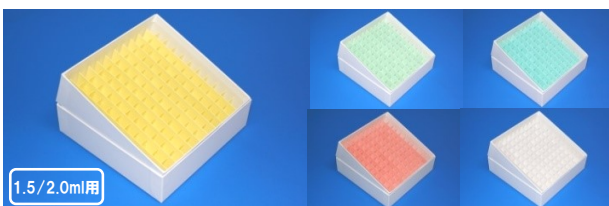

## 防水24穴

- サイズ 94×66×H52mm (6穴×4穴)
- 仕切りカラー ブルー・イエロー・グリーン・ピンク・ホワイト
- 仕切り穴径 14mm 直径13.5mmチューブまで収納可能

	入数	品番	定価	キャンペーン特別価格	送料無料!!
34	10個入	CP20.24.10	¥6,300	¥5,800	¥580/個 500円引
35	20個入	CP20.24.20	¥12,600	¥10,400	¥520/個 2,200円引
36	40個入	CP20.24.40	¥25,200	¥18,400	¥460/個 6,800円引

## 防水9穴 在庫限り!

- サイズ 49×49×H51mm (3穴×3穴)
- 仕切りカラー ブルー・イエロー・グリーン・ピンク・ホワイト
- 仕切り穴径 14mm 直径13.5mmチューブまで収納可能

	入数	品番	定価	キャンペーン特別価格	送料無料!!
37	15個入	CP20.9.15	¥6,900	¥5,100	¥340/個 1,800円引
38	30個入	CP20.9.30	¥13,800	¥8,400	¥280/個 5,400円引
39	60個入	CP20.9.60	¥27,600	¥15,000	¥250/個 12,600円引