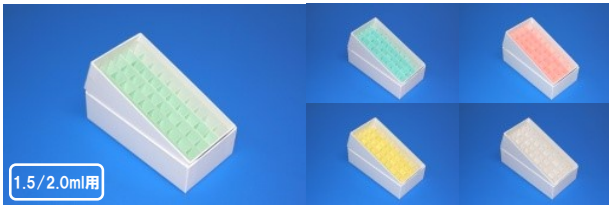

## 防水100穴

- サイズ 149×149×H52mm (10穴×10穴)
- 仕切りカラー ブルー・イエロー・グリーン・ピンク・ホワイト
- 仕切り穴径 14mm 直径13.5mmチューブまで収納可能

	入数	品番	定価	キャンペーン特別価格	送料無料!!
19	10個入	CP20.100.10	¥8,800	¥7,200	¥720/個 1,600円引
20	20個入	CP20.100.20	¥17,600	¥12,400	¥620/個 5,200円引
21	40個入	CP20.100.40	¥35,200	¥22,000	¥550/個 13,200円引

## 防水81穴

- サイズ 134×134×H52mm (9穴×9穴)
- 仕切りカラー ブルー・イエロー・グリーン・ピンク・ホワイト
- 仕切り穴径 14mm 直径13.5mmチューブまで収納可能

	入数	品番	定価	キャンペーン特別価格	送料無料!!
22	10個入	CP20.81.10	¥7,300	¥6,700	¥670/個 600円引
23	20個入	CP20.81.20	¥14,600	¥11,800	¥590/個 2,800円引
24	40個入	CP20.81.40	¥29,200	¥20,800	¥520/個 8,400円引