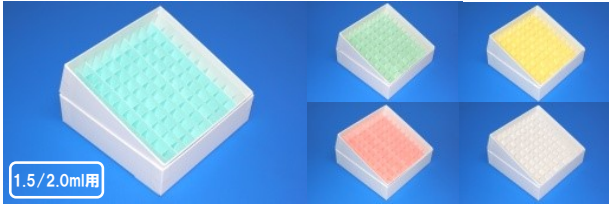

## 防水100穴

- サイズ 149×149×H52mm (10穴×10穴)
- 仕切りカラー ブルー・イエロー・グリーン・ピンク・ホワイト
- 仕切り穴径 14mm 直径13.5mmチューブまで収納可能

	入数	品番	定価	キャンペーン特別価格	送料無料!!
19	10個入	CP20.100.10	¥8,800	¥7,200	¥720/個 1,600円引
20	20個入	CP20.100.20	¥17,600	¥12,400	¥620/個 5,200円引
21	40個入	CP20.100.40	¥35,200	¥22,000	¥550/個 13,200円引