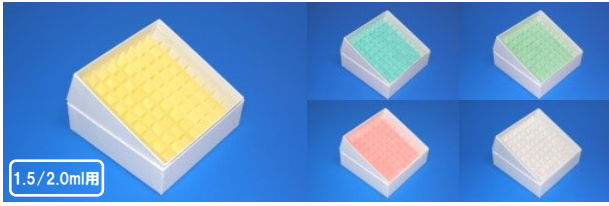

# 防水撥水

・各商品10個単位でお好きな仕切りカラーをお選びください。※箱外面のみ防水撥水対応となります。  
 ・仕切りカラーは同色10個単位となります。40個入りの場合、最大4色選べます。(37)(38)(39) 9穴商品は15個単位となります。

## 防水100穴

- サイズ 149×149×H52mm (10穴×10穴)
- 仕切りカラー ブルー・イエロー・グリーン・ピンク・ホワイト
- 仕切り穴径 14mm 直径13.5mmチューブまで収納可能

	入数	品番	定価	キャンペーン特別価格	送料無料!!
19	10個入	CP20.100.10	¥8,800	¥7,200	¥720/個 1,600円引
20	20個入	CP20.100.20	¥17,600	¥12,400	¥620/個 5,200円引
21	40個入	CP20.100.40	¥35,200	¥22,000	¥550/個 13,200円引