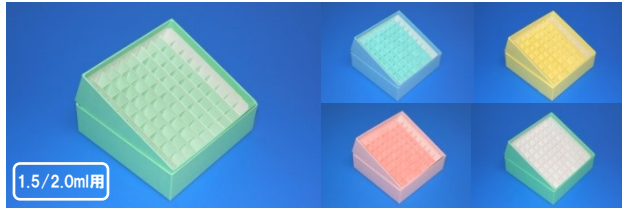

## 防水100穴増量タイプ

- サイズ 134×134×H52mm (防水81穴タイプを100穴へ増量!!)
- 仕切りカラー ブルー・イエロー・グリーン・ピンク・ホワイト
- 仕切り穴径 12.7mm 直径12.2mmチューブまで収納可能(10穴×10穴)

	入数	品番	定価	キャンペーン特別価格	送料無料!!
43	10個入	CP81100.10	¥8,800	¥7,300	¥730/個 1,500円引
44	20個入	CP81100.20	¥17,600	¥13,600	¥680/個 4,000円引
45	40個入	CP81100.40	¥35,200	¥23,600	¥590/個 11,600円引

# カラータイプ

- ・各商品10個単位でお好きな色をお選びください。同色10個単位となります。40個入りの場合、最大4色選べます。
- ・仕切りホワイトをご注文のお客様は外箱のカラーをお選び下さい。
- ・※注 (64)(65)(66) 9穴商品は15個単位となります。※カラータイプは防水撥水効果はございません(耐冷紙を使用)

1.5/2.0ml用

## カラー100穴

- サイズ 149×149×H52mm (10穴×10穴)
- カラー ブルー・イエロー・グリーン・ピンク(各色仕切りホリ付選択可)
- 仕切穴径 14mm 直径13.5mmチューブまで収納可能

	入数	品番	定価	キャンペーン特別価格	送料無料!!
46	10個入	CP100.10A	¥8,800	¥7,200	¥720/個 1,600円引
47	20個入	CP100.20A	¥17,600	¥12,400	¥620/個 5,200円引
48	40個入	CP100.40A	¥35,200	¥22,000	¥550/個 13,200円引