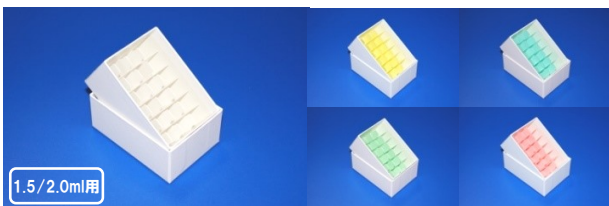

## 防水50穴

- サイズ 149×76×H52mm (10穴×5穴)
- 仕切りカラー ブルー・イエロー・グリーン・ピンク・ホワイト
- 仕切り穴径 14mm 直径13.5mmチューブまで収納可能

	入数	品番	定価	キャンペーン特別価格	送料無料!!
25	10個入	CP20.50.10	¥6,800	¥6,300	¥630/個 500円引
26	20個入	CP20.50.20	¥13,600	¥11,000	¥550/個 2,600円引
27	40個入	CP20.50.40	¥27,200	¥20,000	¥500/個 7,200円引

## 防水48穴 数量限定!

- サイズ 122×93×H52mm (8穴×6穴)
- 仕切りカラー ブルー・イエロー・グリーン・ピンク・ホワイト
- 仕切り穴径 14mm 直径13.5mmチューブまで収納可能

	入数	品番	定価	キャンペーン特別価格	送料無料!!
28	10個入	CP20.48.10	¥6,800	¥6,300	¥630/個 500円引
29	20個入	CP20.48.20	¥13,600	¥11,000	¥550/個 2,600円引
30	40個入	CP20.48.40	¥27,200	¥20,000	¥500/個 7,200円引

## 防水25穴

- サイズ 76×76×H52mm (5穴×5穴)
- 仕切りカラー ブルー・イエロー・グリーン・ピンク・ホワイト
- 仕切り穴径 14mm 直径13.5mmチューブまで収納可能

	入数	品番	定価	キャンペーン特別価格	送料無料!!
31	10個入	CP20.25.10	¥6,300	¥5,800	¥580/個 500円引
32	20個入	CP20.25.20	¥12,600	¥10,400	¥520/個 2,200円引
33	40個入	CP20.25.40	¥25,200	¥18,400	¥460/個 6,800円引