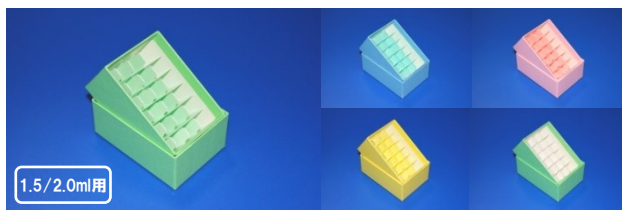

1.5/2.0ml用

カラー24穴

- ●サイズ 94×66×H52mm (6穴×4穴)
- ●カラー ブルー・イエロー・グリーン・ピンク(各色仕切りホリ付選択可)
- ●仕切穴径 14mm 直径13.5mmチューブまで収納可能

	入数	品番	定価	キャンペーン特別価格	送料無料!!
61	10個入	CP24.10A	¥6,300	¥5,800	¥580/個 500円引
62	20個入	CP24.20A	¥12,600	¥10,400	¥520/個 2,200円引
63	40個入	CP24.40A	¥25,200	¥18,400	¥460/個 6,800円引