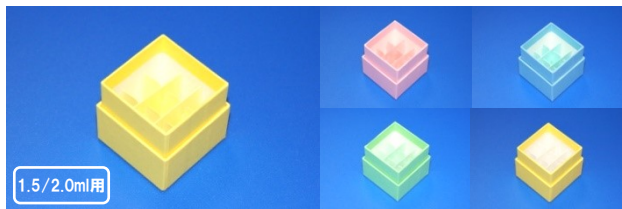

1.5/2.0ml用

カラー9穴 在庫限り!

- ●サイズ 49×49×H51mm (3穴×3穴)
- ●カラー ブルー・イエロー・グリーン・ピンク(各色仕切りホリ付選択可)
- ●仕切穴径 14mm 直径13.5mmチューブまで収納可能

	入数	品番	定価	キャンペーン特別価格	送料無料!!
64	15個入	CP9.15A	¥6,900	¥5,100	¥340/個 1,800円引
65	30個入	CP9.30A	¥13,800	¥8,400	¥280/個 5,400円引
66	60個入	CP9.60A	¥27,600	¥15,000	¥250/個 12,600円引