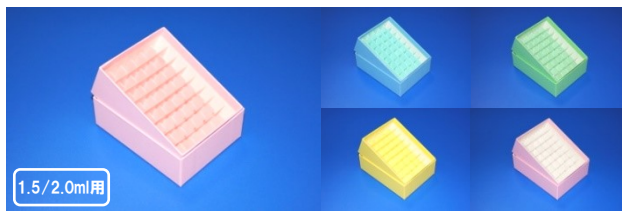

1.5/2.0ml用

カラー48穴 数量限定

- ●サイズ 122×93×H52mm (8穴×6穴)
- ●カラー ブルー・イエロー・グリーン・ピンク(各色仕切りホリ付選択可)
- ●仕切穴径 14mm 直径13.5mmチューブまで収納可能

	入数	品番	定価	キャンペーン特別価格	送料無料!!
55	10個入	CP48.10A	¥6,800	¥6,300	¥630/個 500円引
56	20個入	CP48.20A	¥13,600	¥11,000	¥550/個 2,600円引
57	40個入	CP48.40A	¥27,200	¥20,000	¥500/個 7,200円引