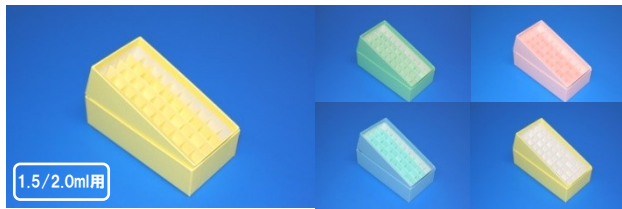

1.5/2.0ml用

カラー50穴

- ●サイズ 149×76×H52mm (10穴×5穴)
- ●カラー ブルー・イエロー・グリーン・ピンク(各色仕切りホリ付選択可)
- ●仕切穴径 14mm 直径13.5mmチューブまで収納可能

	入数	品番	定価	キャンペーン特別価格	送料無料!!
52	10個入	CP50.10A	¥6,800	¥6,300	¥630/個 500円引
53	20個入	CP50.20A	¥13,600	¥11,000	¥550/個 2,600円引
54	40個入	CP50.40A	¥27,200	¥20,000	¥500/個 7,200円引