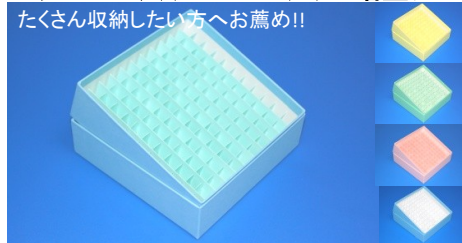

カラー9穴(1.5/2.0ml用)※各色15個入り

小輸送に便利!!

- サイズ 49×49×H51mm
- 仕切タイプ 紙製・一重(3穴×3穴)
- カラー ブルー・イエロー・グリーン・ピンク(各色仕切りホワイト選択可)
- 仕切穴径 14mm 直径13.5mmチューブまで収納可能

(43) 30個入 CP9.30A

定価: ¥13,500 ¥450/個

キャンペーン
特別価格 **¥9,900**

3,600円OFF!! ¥330/個

(44) 60個入 CP9.60A

定価: ¥27,000 ¥450/個

キャンペーン
特別価格 **¥17,400**

9,600円OFF!! ¥290/個

カラー121穴(1.5/2.0ml用)※増量タイプ

たくさん収納したい方へお薦め!!

- サイズ 149×149×H51mm (カラー100穴タイプを121穴へ増量!!)
- 仕切タイプ 紙製・一重(11穴×11穴)
- カラー ブルー・イエロー・グリーン・ピンク(各色仕切りホワイト選択可)
- 仕切穴径 12.7mm 直径12.2mmチューブまで収納可能