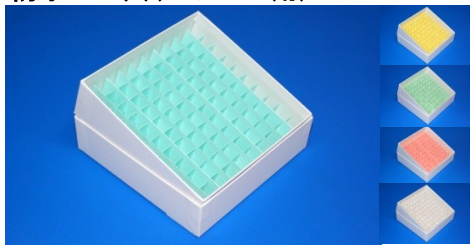

インロー式ってなあに?

仕切間隔は広めなのに外寸がひと回り小さいんです

※弊社通常商品の仕切間隔と同寸です(14×14mm) 増量タイプは除きます

メリット

- 使用できる収納ラックの幅がひろがります。
- フリーザー内の限られたスペースを有効に活用できます。
- 仕切間隔は従来通りで外寸がひと回りコンパクトに!

ふたの大きさを下箱にあわせました。内寸はそのまま外寸がひとまわり小さくなっています。

防水撥水効果もすごい!

30分後拭き取り

- 霜が付きにくい!
- 高い撥水性、水分をよくはじきます
- 耐久性がよく長持ちします!!
- 鉛筆・油性ペンで書き込みができます

防水撥水

・各商品2セットもしくは4セット好きな仕切りカラーをお選びください。※箱外面のみ防水撥水対応となります。
 ・仕切りカラーは同色10個単位となります。40個入りの場合、最大4色選べます。(25)(26)9穴商品は15個単位となります。

防水100穴(1.5/2.0ml用)

- サイズ 149×149×H51mm
- 仕切タイプ 紙製・一重(10穴×10穴)
- 仕切カラー ブルー・イエロー・グリーン・ピンク・ホワイト
- 仕切穴径 14mm 直径13.5mmチューブまで収納可能

(13) 20個入 CP20.100.20

定価: ¥17,000 ¥850/個

キャンペーン
特別価格 **¥13,000**

4,000円OFF!! ¥650/個

(14) 40個入 CP20.100.40