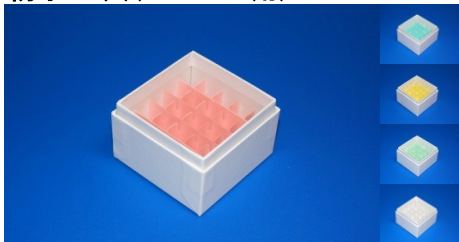

防水25穴(1.5/2.0ml用)

- ●サイズ 76×76×H51mm
- ●仕切タイプ 紙製・一重(5穴×5穴)
- ●仕切カラー ブルー・イエロー・グリーン・ピンク・ホワイト
- ●仕切穴径 14mm 直径13.5mmチューブまで収納可能

(21) 20個入 CP20.25.20

定価: ¥12,000 ¥600/個

キャンペーン
特別価格 **¥9,000**

3,000円OFF!! ¥450/個

(22) 40個入 CP20.25.40

定価: ¥24,000 ¥600/個

キャンペーン
特別価格 **¥16,000**

8,000円OFF!! ¥400/個