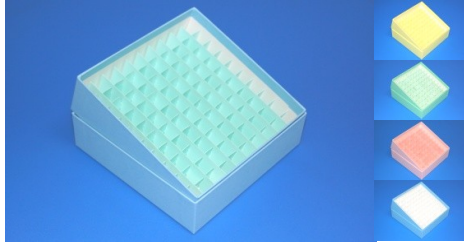

防水100穴(1.5/2.0ml用)※増量タイプ

たくさん収納したい方へお薦め!!

- サイズ 134×134×H51mm (防水81穴タイプを100穴へ増量!!)
- 仕切タイプ 紙製・一重(10穴×10穴)
- 仕切カラー ブルー・イエロー・グリーン・ピンク・ホワイト
- 仕切穴径 12.7mm 直径12.2mmチューブまで収納可能

(29) 20個入 CP81100.20

定価: ¥17,000 ¥850/個

キャンペーン
特別価格 **¥13,000**

4,000円OFF!! ¥650/個

(30) 40個入 CP81100.40

定価: ¥34,000 ¥850/個

キャンペーン
特別価格 **¥22,400**

11,600円OFF!! ¥560/個

カラータイプ

・各商品2セットもしくは4セットお好きな色をお選びください。同色10個単位となります。40個入りの場合、最大4色選べます。
 ・仕切りホワイトをご注文のお客様は外箱のカラーをお選び下さい。
 ・(43)(44)9穴商品は15個単位となります。※防水撥水効果はございません(耐冷紙を使用)

カラーバリエーション豊富
管理識別に便利です!!

カラー100穴(1.5/2.0ml用)

- サイズ 149×149×H51mm
- 仕切タイプ 紙製・一重(10穴×10穴)
- カラー ブルー・イエロー・グリーン・ピンク(各色仕切りホワイト選択可)
- 仕切穴径 14mm 直径13.5mmチューブまで収納可能

(31) 20個入 CP100.20A

定価: ¥17,000 ¥850/個

キャンペーン
特別価格 **¥13,000**