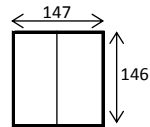

* 2個並べて100穴用収納ラックにおさめます!!