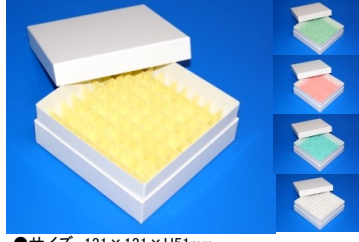

防水インロー81穴(1.5/2.0ml用)