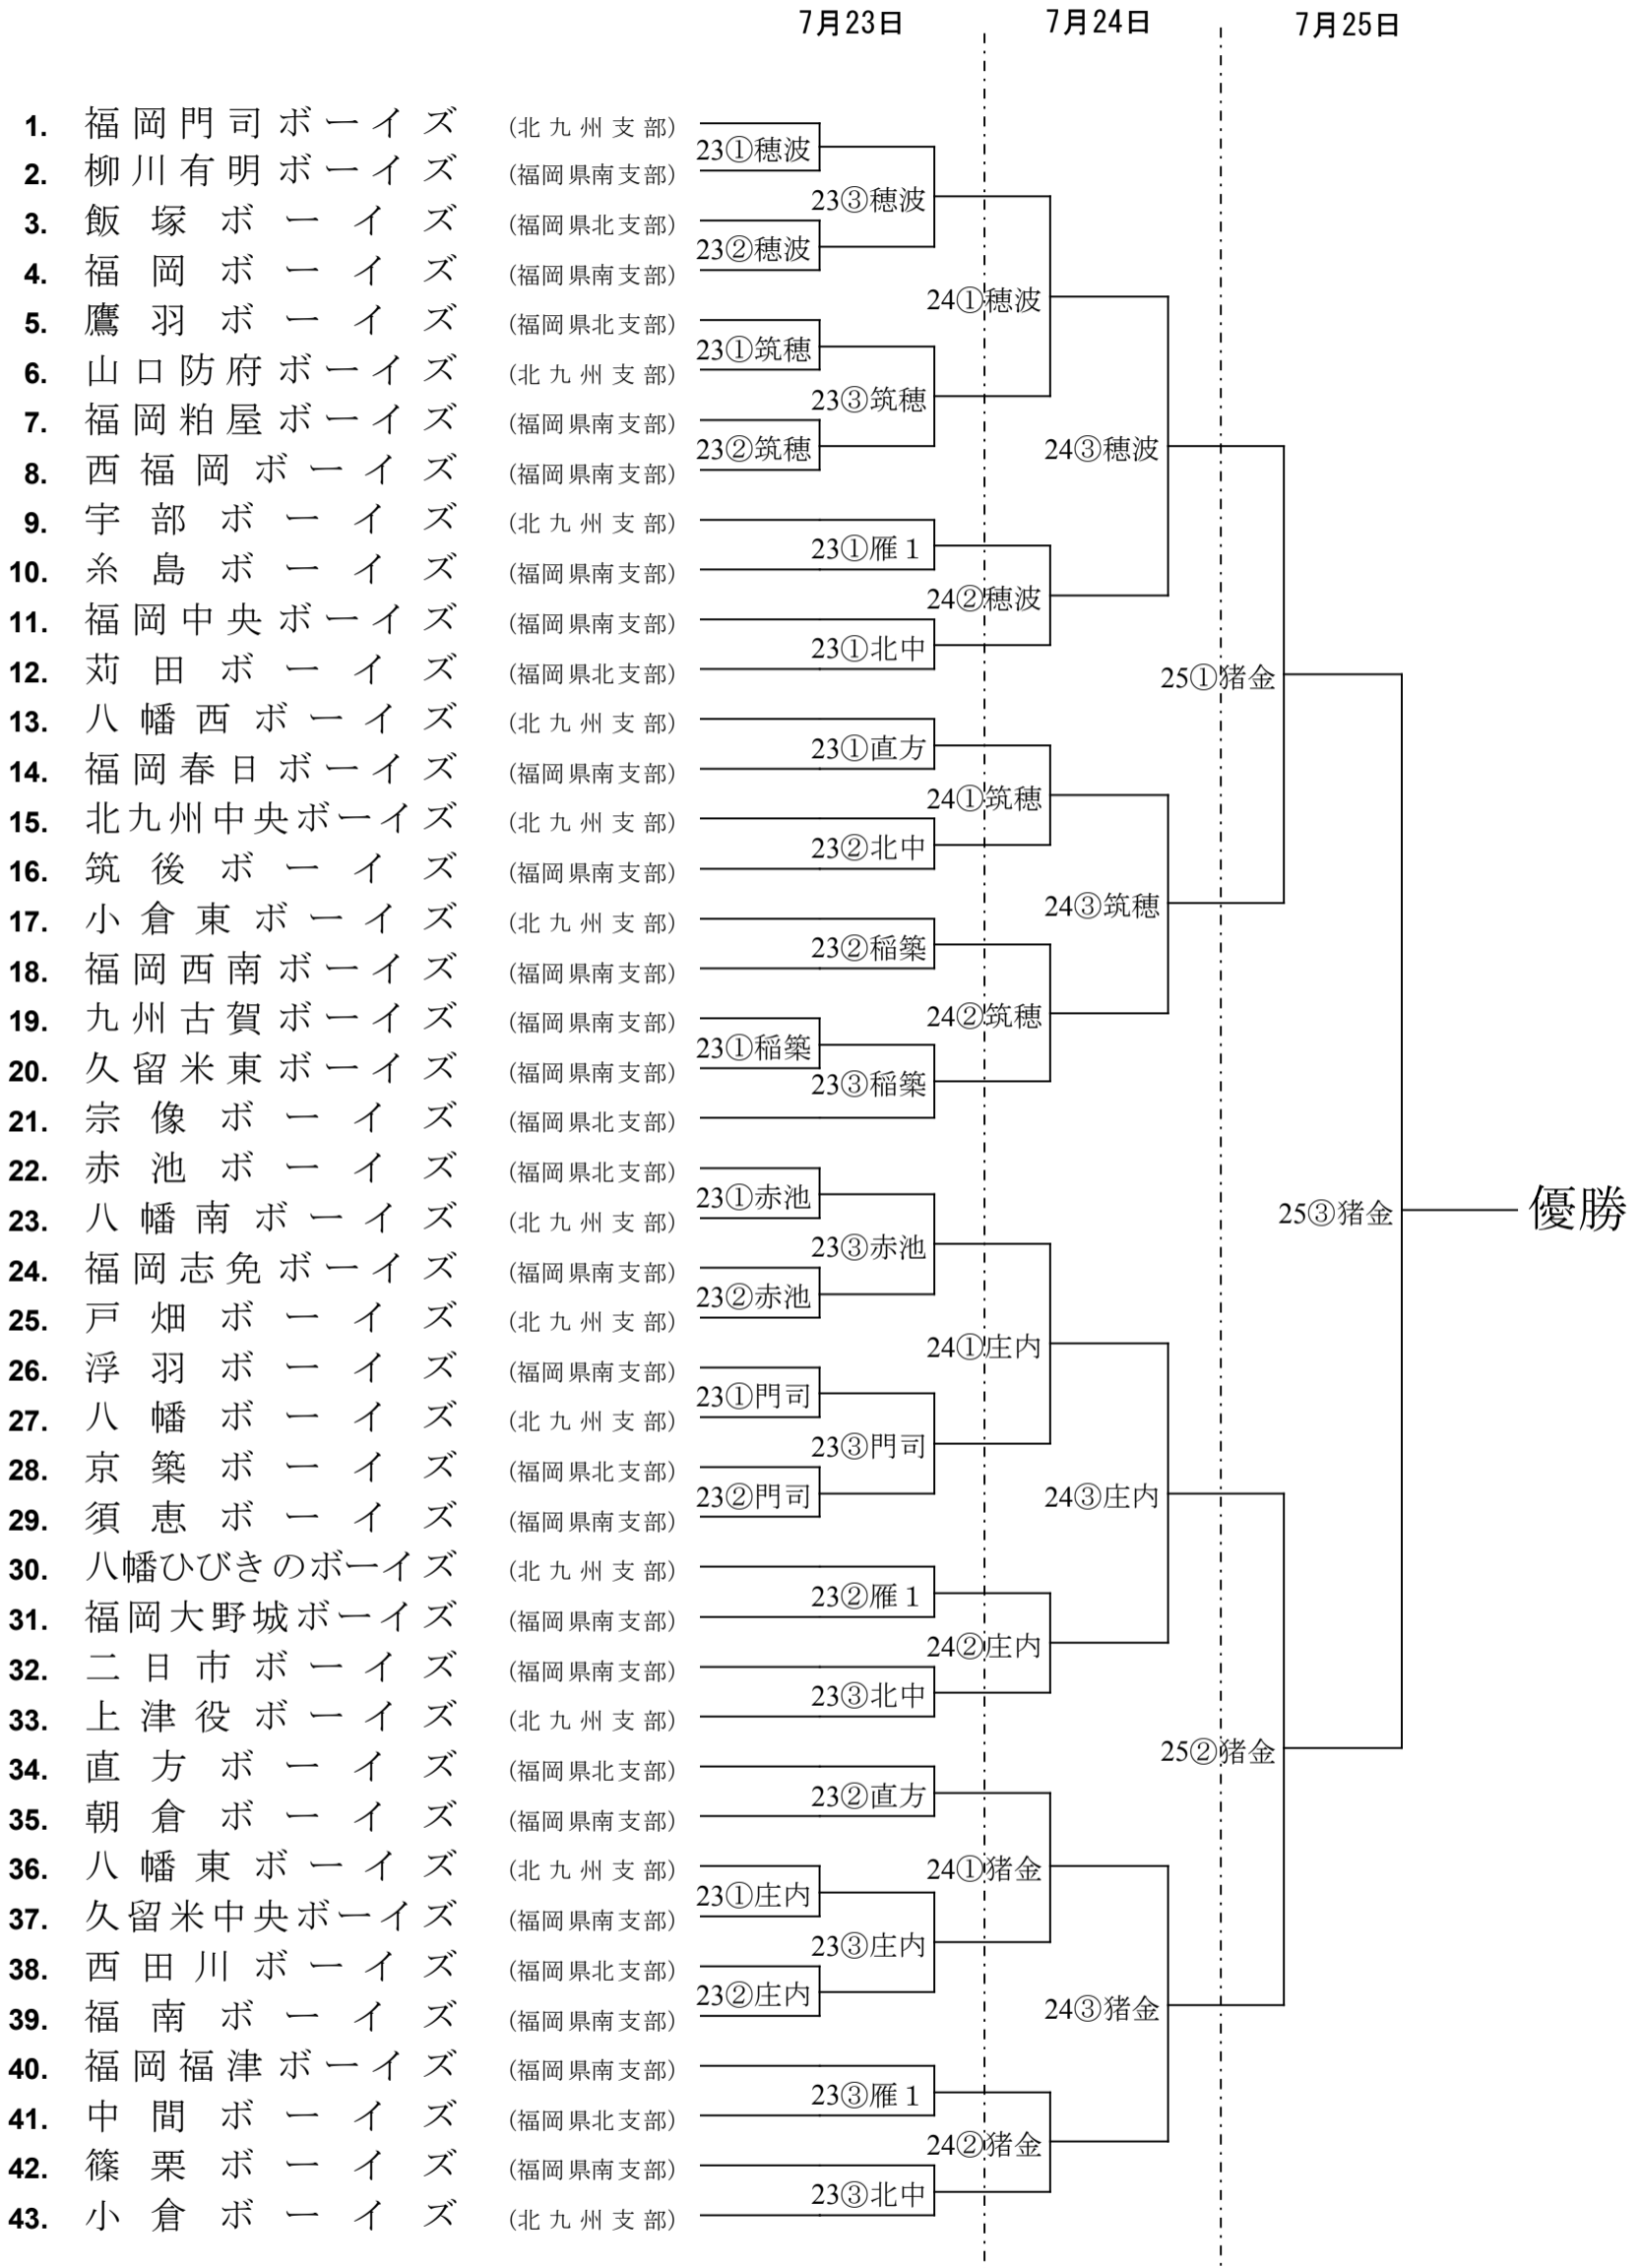

1 試合目：9時00分
 2 試合目：12時00分
 3 試合目：15時00分

第29回日本少年野球ゼット旗争奪福岡大会（中学生の部）

【球場】
 穂波：飯塚市穂波野球場
 庄内：飯塚市庄内野球場
 筑穂：飯塚市筑穂野球場
 稲築：嘉麻市稲築野球場
 猪金：田川市猪位金球場
 赤池：福智町赤池球場
 門司：北九州市門司球場
 雁1：雁ノ巣No1球場
 北中：北九州中央ボーイズグラウンド
 直方：直方ボーイズグラウンド

【凡例】
 23日：大会日
 ①：試合順
 穂波：球場

【大会日】
 令和2年7月23日（木・祝）
 令和2年7月24日（金・祝）
 令和2年7月25日（土）
 予備日 7月26日（日）