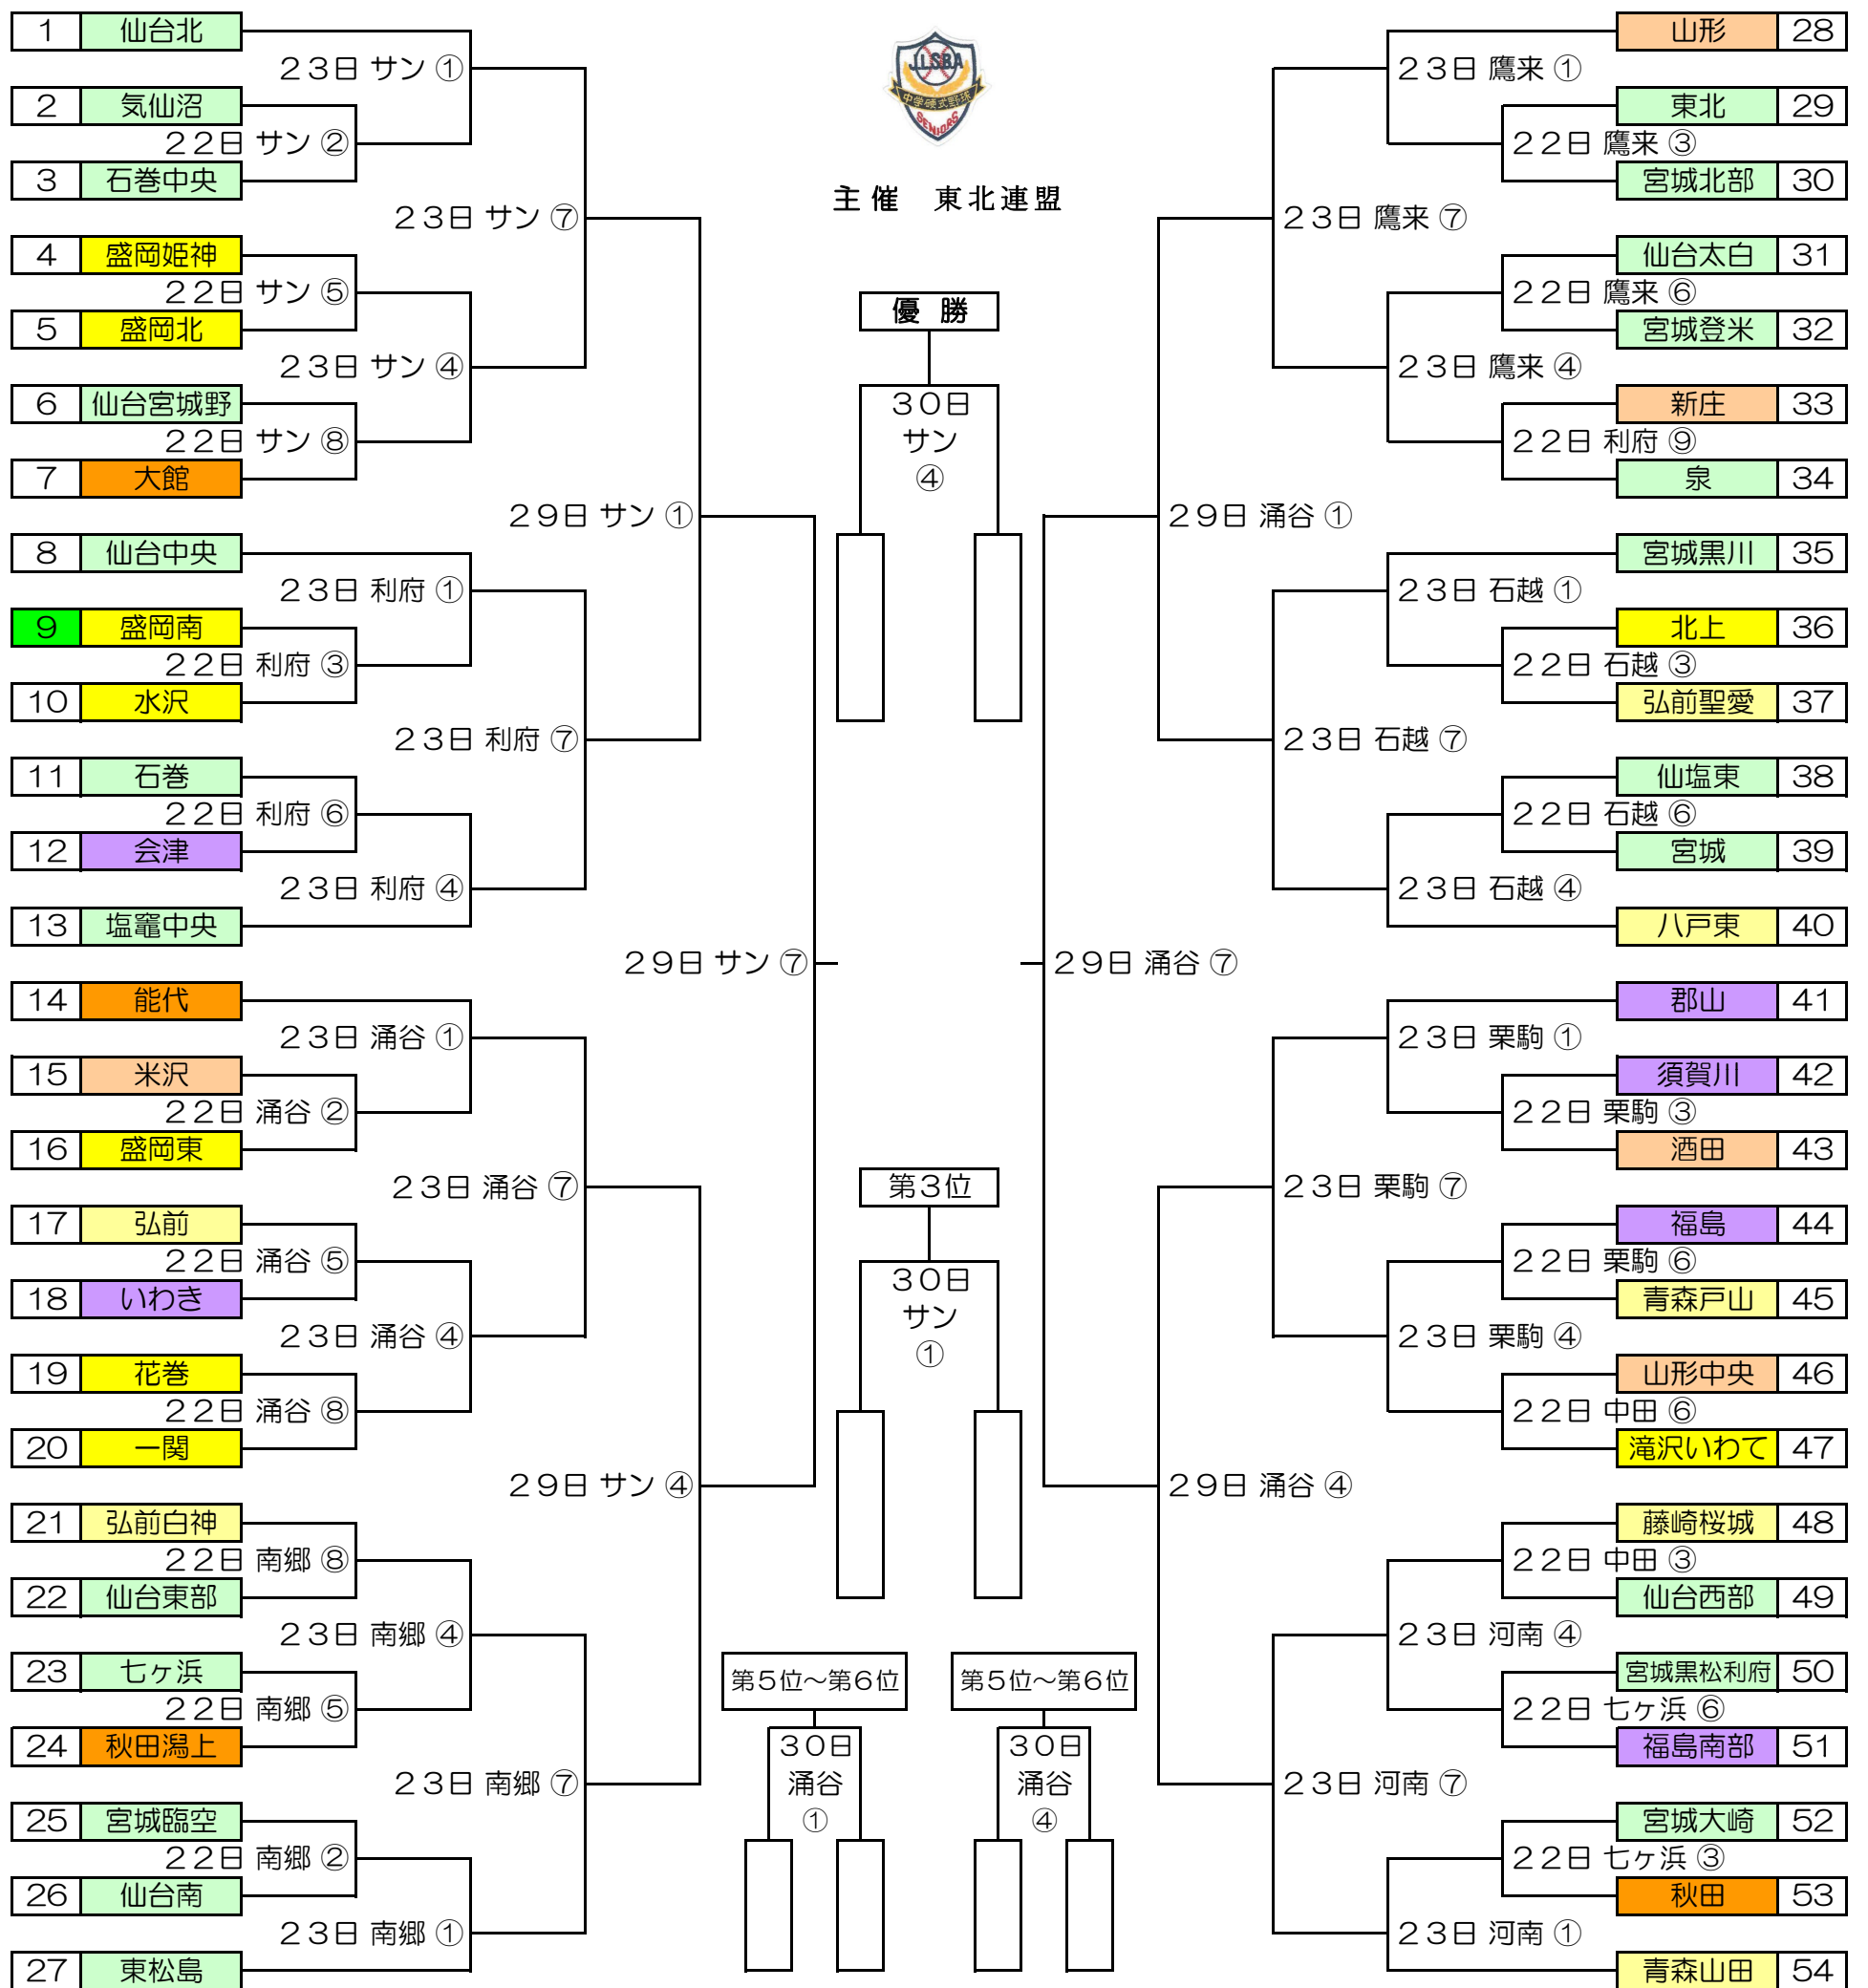

第37回日本リトルシニア野球選手権東北大会

大会期日：平成25年6月22日(土)～23日(日)
平成25年6月29日(土)～30日(日)
予備日：7月6日(土)

開会式：平成25年6月22日(土) 8:30
閉会式：平成25年6月30日(日) 14:30(予定)
鹿島台サンスタジアム(大崎市)

球場案内

- サン：鹿島台サンスタジアム(大崎市)
- 南郷：南郷球場(美里町)
- 栗駒：栗駒球場(栗原市)
- 河南：河南中央公園野球場(石巻市)
- 仙台：仙台市民球場(仙台市)
- 利府：利府中央公園野球場(利府町)
- 鷹来：鷹来の森運動公園野球場(東松島市)
- 中田：中田球場(登米市)
- 石巻：石巻市民球場(石巻市)
- 宮城：宮城広瀬球場(仙台市)
- 涌谷：涌谷スタジアム(涌谷町)
- 石越：石越総合運動公園野球場(登米市)
- 七ヶ浜：七ヶ浜球場(七ヶ浜町)
- 鹿島台：鹿島台町営球場(大崎市)
- 松島：松島運動公園野球場(松島町)

試合開始時間

- ① 10:00
- ② 11:00
- ③ 12:00
- ④ 12:15
- ⑤ 13:15
- ⑥ 14:15
- ⑦ 14:30
- ⑧ 15:30
- ⑨ 16:30