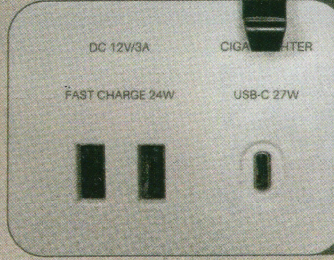

シンプルでどんな場所にも馴染むデザインです。持ち運びに便利なハンドルは、折りたたみ式でコンパクトに収納することができます。

高機能 BMS 内蔵

(バッテリーマネジメントシステム)

電圧・電流・温度などさまざまな要素を監視し、安全にお使いいただける高機能管理システムを内蔵しています。

LED ライト搭載

側面には LED ライトを搭載。強・弱・点滅の切替が可能で暗いところを照らしたり、緊急時に場所を知らせることが可能です。

ワイヤレス充電

ワイヤレス充電対応のスマートフォンなどのデバイスなら amber rock の上部に置くだけで充電できます。

3WAY CHARGE

amber rock 本体への充電は、コンセント・車・ソーラーパネルの3つの方法で行うことができます。

大容量 USB

大容量の USB ポートを搭載しているので、短い時間でお使いの機器に充電が可能です。

製品スペック

本体充電時間

- コンセント**
標準充電器：約 9 時間
急速充電器：約 3 時間
- シガーソケット**
対応
- ポータブルソーラパネル**
対応

使用時間目安

- スマートフォン** 充電回数
12Wh **約35台分**
*残量の残量 0%からの充電の場合
- 液晶テレビ 32型** 使用時間
70W **7時間以上**
- 12V 車載用保冷庫** 使用時間
60W **8時間以上**
- ノートパソコン** 使用時間
60W **約35時間**
- 扇風機** 使用時間
40W **約11時間**
- 電気毛布** 使用時間
50W **9時間以上**
- 12V 炊飯器 (1.5合炊き)** 炊飯回数
80W (1回炊飯) **7回**
- 電動工具のバッテリー充電** 充電回数
24Wh (12V2Ah) **18回**
*バッテリーの容量により異なります
- ポータブルゲーム機** 充電回数
16Wh **25回**

DC12V シガーソケット

シガープラグのついた機器に 12V を供給します。最大10A。

5.5/2.1 DC ジャック

DCプラグの機器に 12V の電源を供給します。合計最大3A。

電源スイッチ

使用しないときは必ず電源を OFF にしてください。

液晶パネル

USB TYPE A
(最大合計 24W)