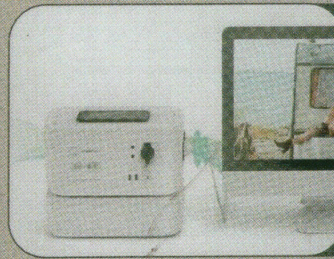

amber rock

趣味や遊びに彩りを、生活に安心を。

ご注文はこちらから

¥88,000-(税込)

超長寿命

一般的なポータブル電源の**最大3倍!**
7~10年も使い続けられる**超長寿命!**

※25°Cの環境下で1日1回使用し、標準充電器で満充電まで満充電した場合

- 容量 473Wh
- AC 出力 300W
- USB 出力数 TYPE A 2口 TYPE C 1口
- DC 出力数 12V 2口
- シガーソケット 1

ポータブル電源
+ソーラー&コンバーターセット

¥131,780-(税込)

折り畳み式ソーラー&コンバーター
¥43,780-(税込)

お客様に安全にお使いいただくための品質管理を徹底しています。

本体：電気用品安全法適合確認済 充電器：電気用品安全法適合確認・届出済

コンセントのないところでも手軽に電気が使えます。さらに超長寿命なので経済的です。

USUAL

ちょっとした外出やリモートワーク、DIYやドローンなどの趣味等、幅広くご使用いただくことができます。

シンプルでどんな場所にも馴染むデザインです。持ち運びに便利なハンドルは、折りたたみ式でコンパクトに収納することができます。

高機能 BMS 内蔵

(バッテリーマネジメントシステム)

電圧・電流・温度などさまざまな要素を監視し、安全にお使いいただける高機能管理システムを内蔵しています。

LED ライト搭載

側面には LED ライトを搭載。強・弱・点滅の切替が可能で暗いところを照らしたり、緊急時に場所を知らせることが可能です。

DC12V シガーソケット

シガープラグのついた機器に 12V を供給します。最大10A。

5.5/2.1 DC ジャック

DCプラグの機器に 12V の電源を供給します。合計最大3A。

電源スイッチ

使用しないときは必ず電源を OFF にしてください。

液晶パネル

USB TYPE A
(最大合計 24W)