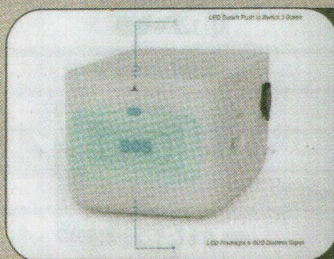

シンプルでどんな場所にも馴染むデザインです。持ち運びに便利なハンドルは、折りたたみ式でコンパクトに収納することができます。

高機能 BMS 内蔵

(バッテリーマネジメントシステム)

電圧・電流・温度などさまざまな要素を監視し、安全にお使いいただける高機能管理システムを内蔵しています。

LED ライト搭載

側面には LED ライトを搭載。強・弱・点滅の切替が可能で暗いところを照らしたり、緊急時に場所を知らせることが可能です。