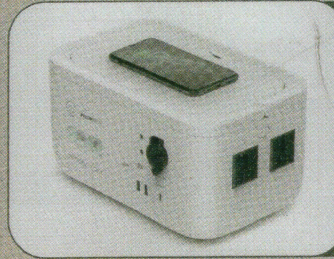

ワイヤレス充電

ワイヤレス充電対応のスマートフォンなどのデバイスなら amber rock の上部に置くだけで充電できます。