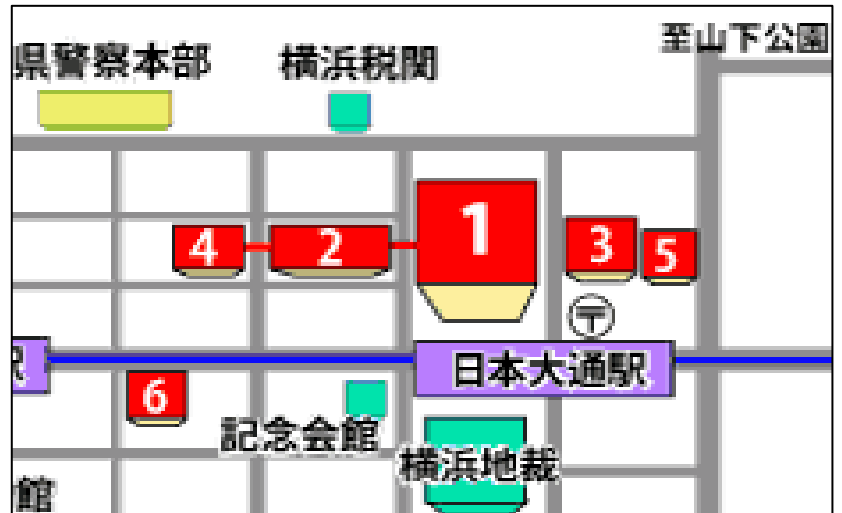

☆参加ご希望の方は、お電話にてお申し込みください。

かながわ避難者見守り隊 事務所 045-314-6001
支援情報ステーション 045-210-5970

4番の建物です