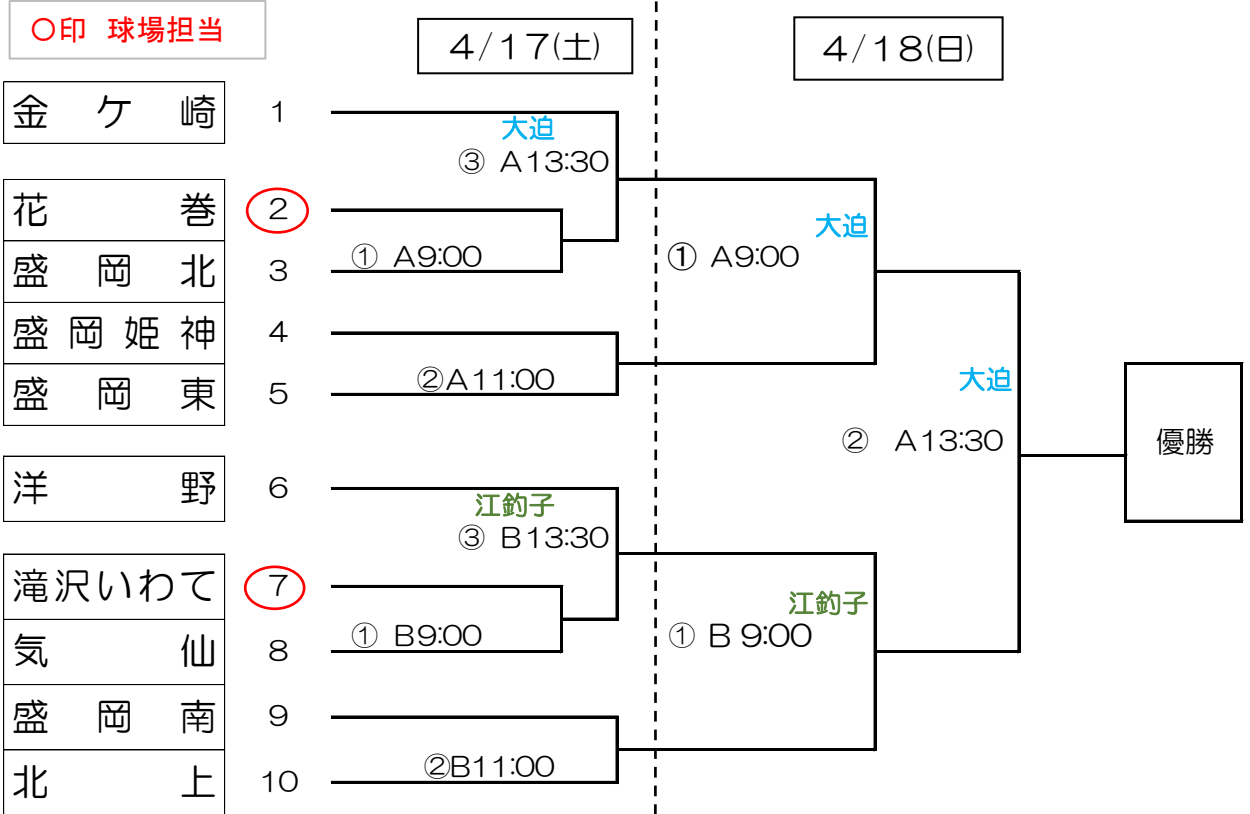

第36回マツダボール旗争奪岩手県支部大会 組合せ

A：大迫野球場

B：北上市民江釣子野球場

C：前沢いきいきスポーツランド野球場

B：北上市民江釣子野球場
 4月18日(日) 順位決定戦
 9位・10位

4月18日(日) 3位決定戦

C：前沢いきいきスポーツランド野球場

4月18日(日) 順位決定戦
 5位・6位・7位・8位